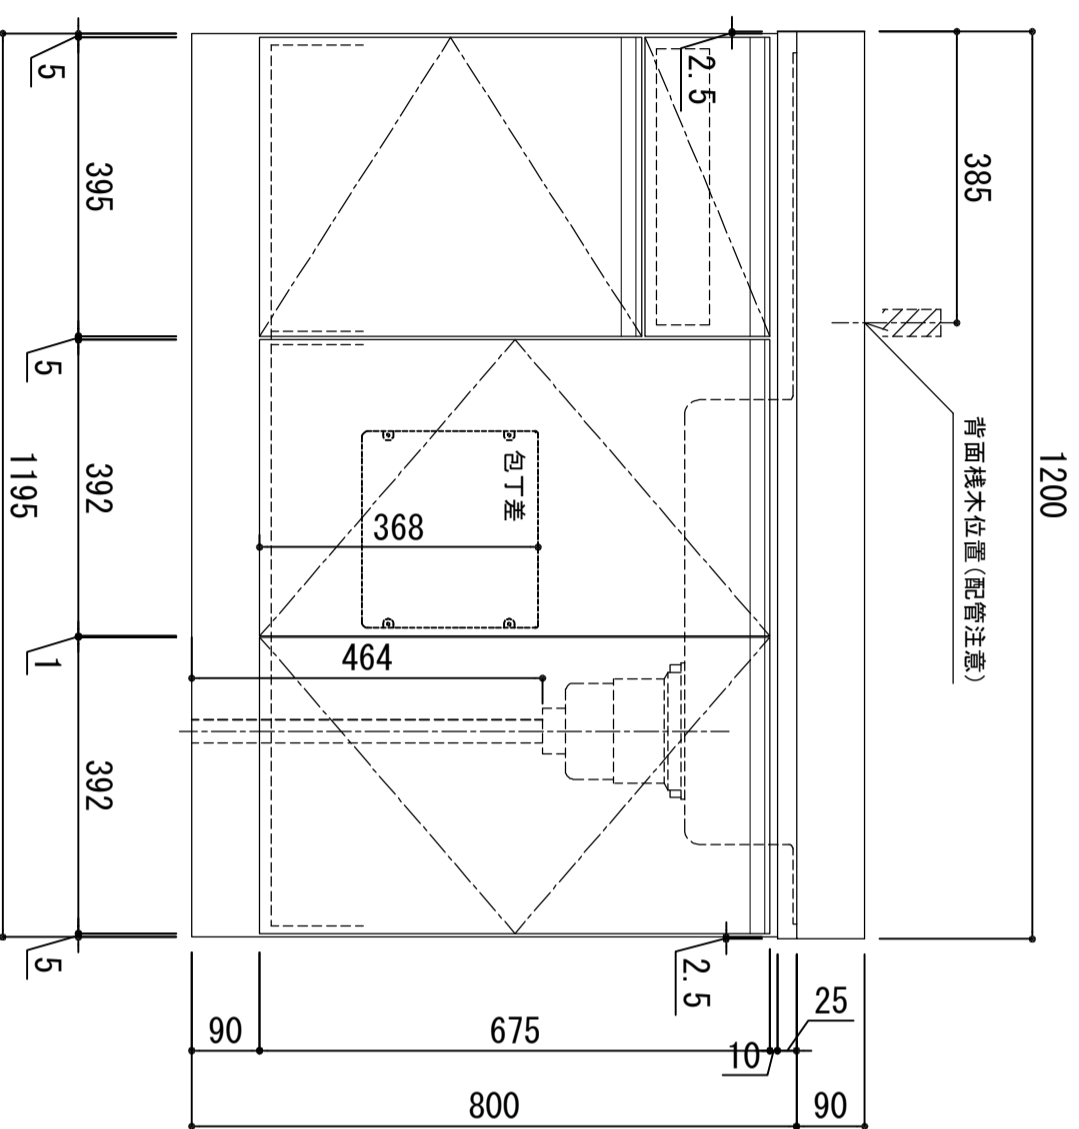

天板	SUS-430 ステンレス0.5t (エンボス仕上)
シンク	SUS-430 ステンレス0.4t 静音シンク
木部本体	ウレタソコート化粧ボード (PB) クリーソイゴスMDF
側板	EBコート化粧板
背板	ウレタソコート化粧ボード (PB)
地板	(SN)は鏡面仕上げ ウレタソコート化粧ボード (PB)
裏	木口
取っ手	アルミ製 ラインハンドル
丁番	スライドヒンジ
排水金具	180φ大型排水トラップ付 (カゴ・排水ロフト付)
ホース	塩化ビニール蛇腹30φ×80cm (回転板付)
包丁差し	ポリプロピレン製 4本収納

※ 弊社製品はすべてF☆☆☆☆に対応しております。
※ 左シンクは本図の左右対称です。

※巾木奥行 (D) (M) (A) はD406

品番	LW-1200 R
アイオ産業株式会社	アイオシステムキッチン事業部