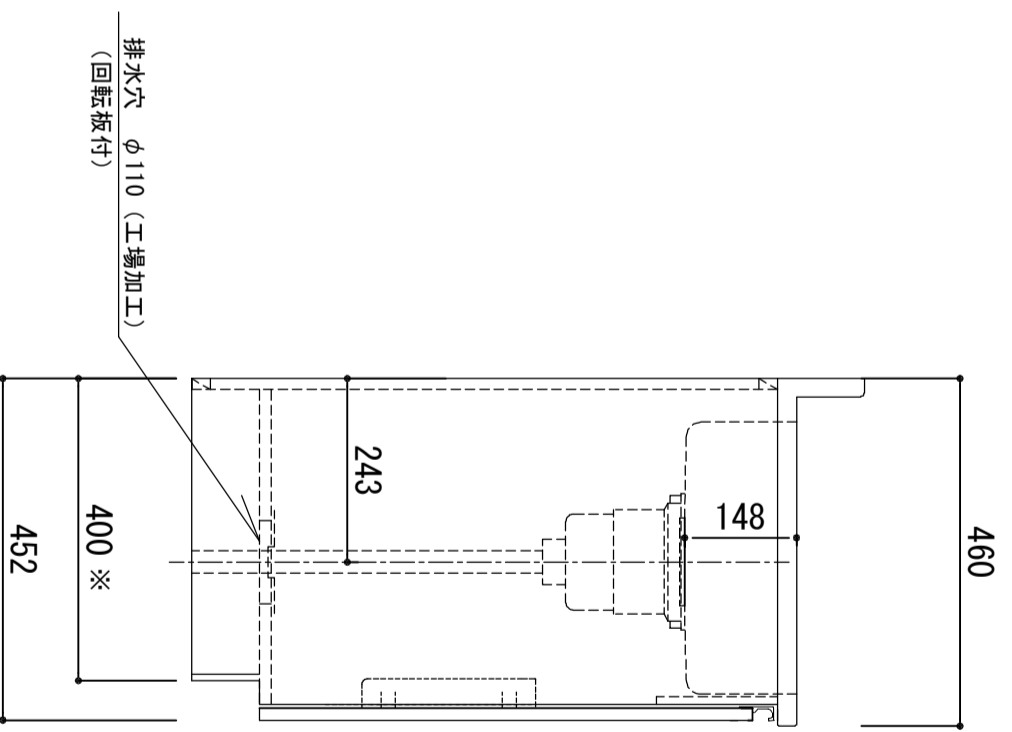

天板	SUS-430 ステンレス0.5t (エンボス仕上)
シンク	SUS-430 ステンレス0.4t 静音シンク
木部本体	ウレタソコート化粧ボード (PB) クリーソイゴスMDF
側板	EBコート化粧板
背板	ウレタソコート化粧ボード (PB)
地板	(SN)は鏡面仕上げ ウレタソコート化粧ボード (PB)
裏	木口
取っ手	アルミ製 ラインハンドル
丁番	スライドヒンジ
排水金具	180φ大型排水トラップ付 (カゴ・排水ロフト付)
ホース	塩化ビニール蛇腹30φ×80cm (回転板付)
包丁差し	ポリプロピレン製 4本収納

※ 弊社製品はすべてF☆☆☆☆に対応しております。
※ 左シンクは本図の左右対称です。

※巾木奥行 (D) (M) (A) はD406

品番	LW-1200 R
アイオ産業株式会社	アイオシステムキッチン事業部