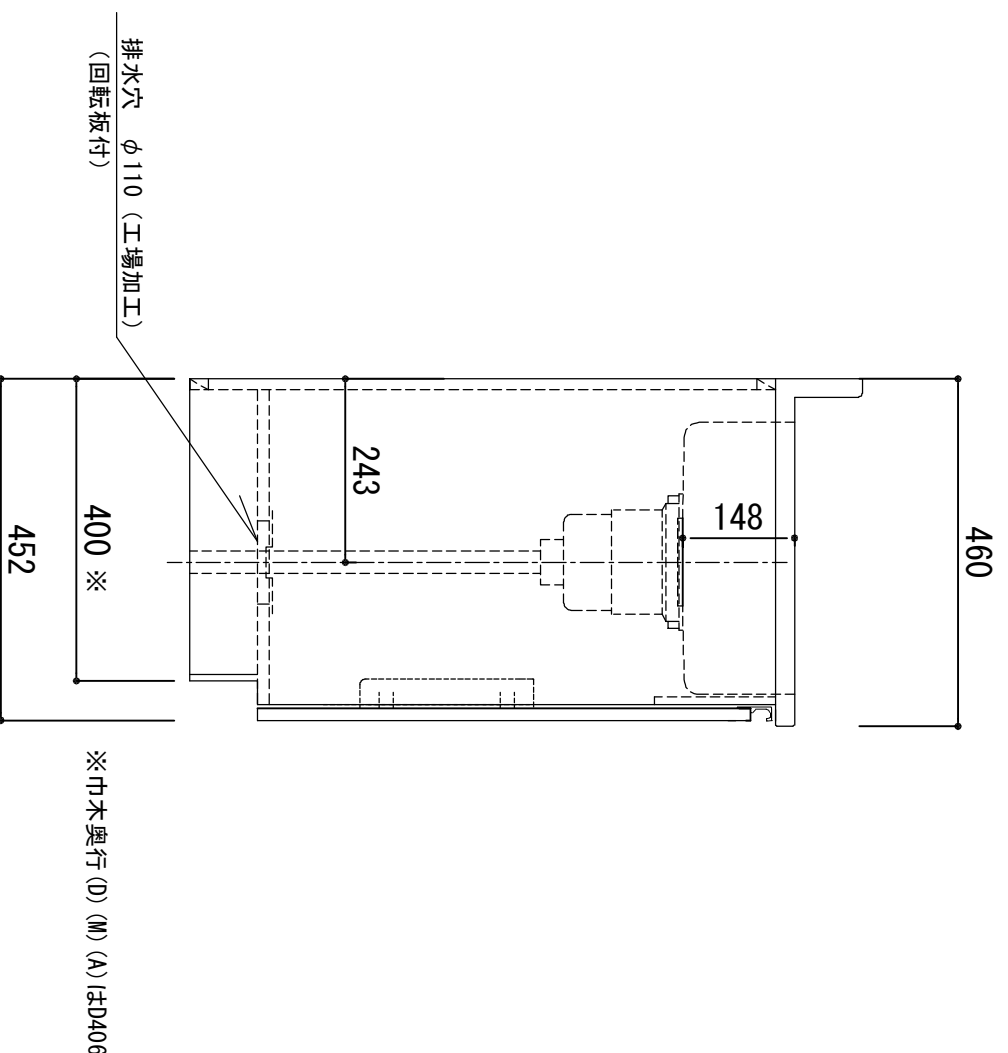

天板	SUS-430 ステンレス0.5t (エンボス仕上)	
シンク	SUS-430 ステンレス0.4t 静音シンク	
木部本体	ウレタソコート化粧ボード (PB) クリーニングゴースMDF EBコート化粧板	
扉	表	プレコート化粧ボード (PB) (SN)は鏡面仕上げ
	裏	ウレタソコート化粧ボード (PB) 木ローテープ巻 アルミ製 ラインハンドル
取っ手	スライドヒンジ	
排水金具	180φ大型排水トラップ付 (カゴ・排水ロフト付)	
ホース	塩化ビニール蛇腹30φ×80cm (回転板付)	
包丁差し	ポリプロピレン製 4本収納	

※ 弊社製品はすべてF☆☆☆☆に対応しております。
※ 右シンクは本図の左右対称です。

排水穴 φ110 (工場加工)
(回転板付)

※巾木奥行 (D) (M) (A) はD406

品番
LW-1200 L

アイ才産業株式会社
アイオシステムキッチン事業部