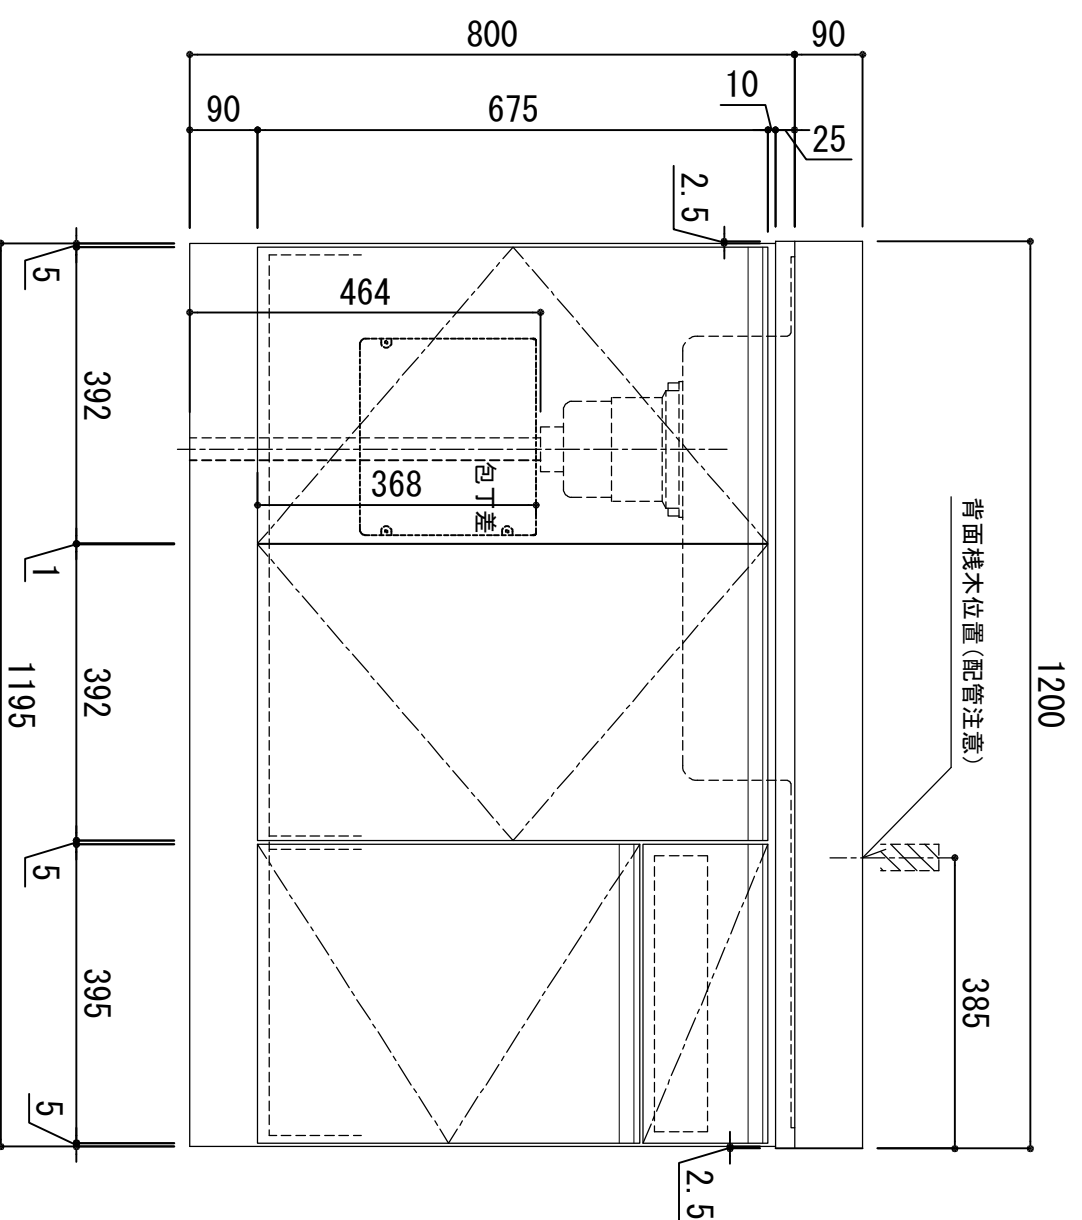

天板	SUS-430 ステンレス0.5t (エンボス仕上)	
シンク	SUS-430 ステンレス0.4t 静音シンク	
木部本体	ウレタソコート化粧ボード (PB) クリーニングゴースMDF EBコート化粧板	
扉	表	プレコート化粧ボード (PB) (SN)は鏡面仕上げ
	裏	ウレタソコート化粧ボード (PB) 木ローテープ巻 アルミ製 ラインハンドル
取っ手	スライドヒンジ	
排水金具	180φ大型排水トラップ付 (カゴ・排水ロフト付)	
ホース	塩化ビニール蛇腹30φ×80cm (回転板付)	
包丁差し	ポリプロピレン製 4本収納	

※ 弊社製品はすべてF☆☆☆☆に対応しております。
※ 右シンクは本図の左右対称です。

排水穴 φ110 (工場加工)
(回転板付)

※巾木奥行 (D) (M) (A) はD406

品番
LW-1200 L

アイ才産業株式会社
アイオシステムキッチン事業部