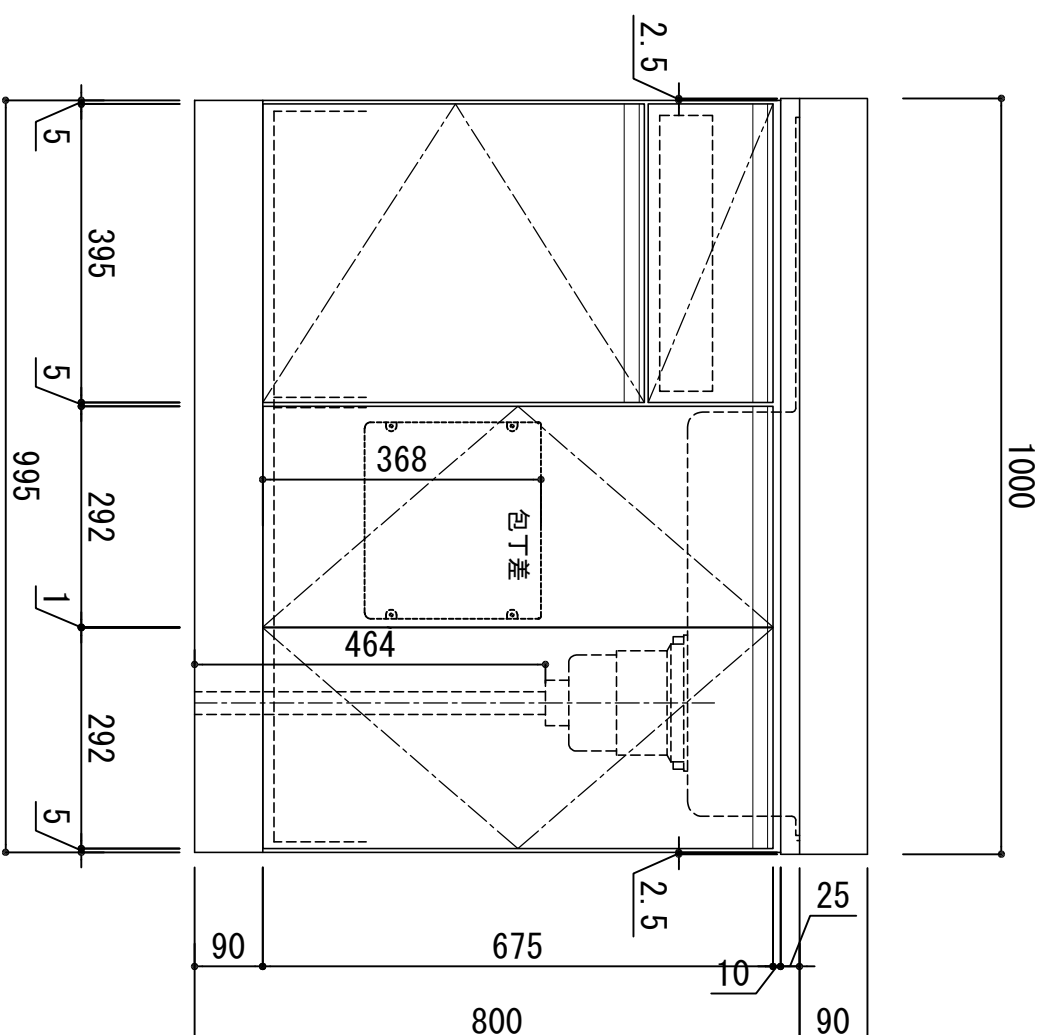

天板	SUS-430 ステンレス0.5t (エンボス仕上)	
シンク	SUS-430 ステンレス0.4t 静音シンク	
木部本体	ウレタソコト化粧ボード (PB) クリーニングゴースMDF	
側板 背板 地板	EBコート化粧板	
扉	表 裏 裏口 取っ手	フレイコート化粧ボード (PB) (SW)は鏡面仕上げ ウレタソコト化粧ボード (PB) 木ロレーゾ巻 アルミ製 ラインハンドル
丁番	スライドピンジ	
排水金具	180φ大型排水トラップ付 (カゴ・排水ロフト付)	
ホース	塩化ビニール蛇腹30φ x 80cm (回転板付)	
包丁差し	ポリプロピレン製 4本収納	

※ 弊社製品はすべてF☆☆☆☆に対応しております。  
※ 左シンクは本図の左右対称です。

※巾木奥行 (D) (M) (A) (V) はD406

排水穴 φ110 (工場加工)  
(回転板付)

品番

LW-1000 R

アイ才産業株式会社

アイオシステムキッチン事業部