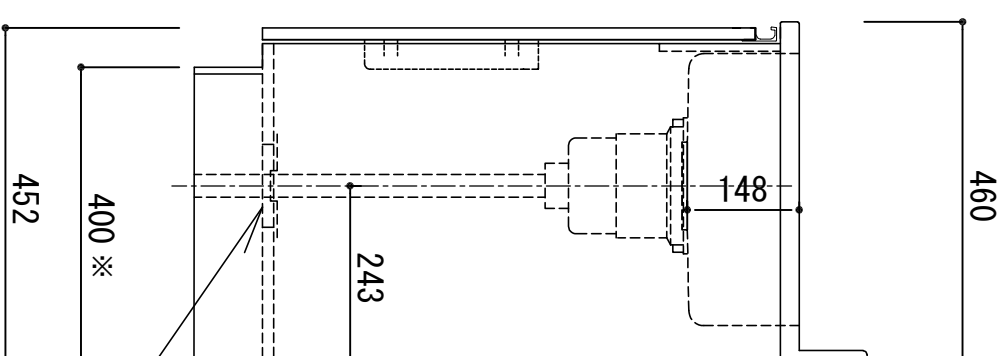

天板	SUS-430 ステンレス0.5t (エンボス仕上)	
シンク	SUS-430 ステンレス0.4t 静音シンク	
木部本体	ウレタソコト化粧ボード (PB) クリーニングゴースMDF	
側板 背板 地板	EBコート化粧板	
扉	表 裏 裏口 取っ手	フレイコート化粧ボード (PB) (SW)は鏡面仕上げ ウレタソコト化粧ボード (PB) 木ロレーゾ巻 アルミ製 ラインハンドル
丁番	スライドピンジ	
排水金具	180φ大型排水トラップ付 (カゴ・排水ロフト付)	
ホース	塩化ビニール蛇腹30φ x 80cm (回転板付)	
包丁差し	ポリプロピレン製 4本収納	

※ 弊社製品はすべてF☆☆☆☆に対応しております。  
※ 左シンクは本図の左右対称です。

※巾木奥行 (D) (M) (A) (V) はD406

排水穴 φ110 (工場加工)  
(回転板付)

品番

LW-1000 R

アイ才産業株式会社

アイオシステムキッチン事業部