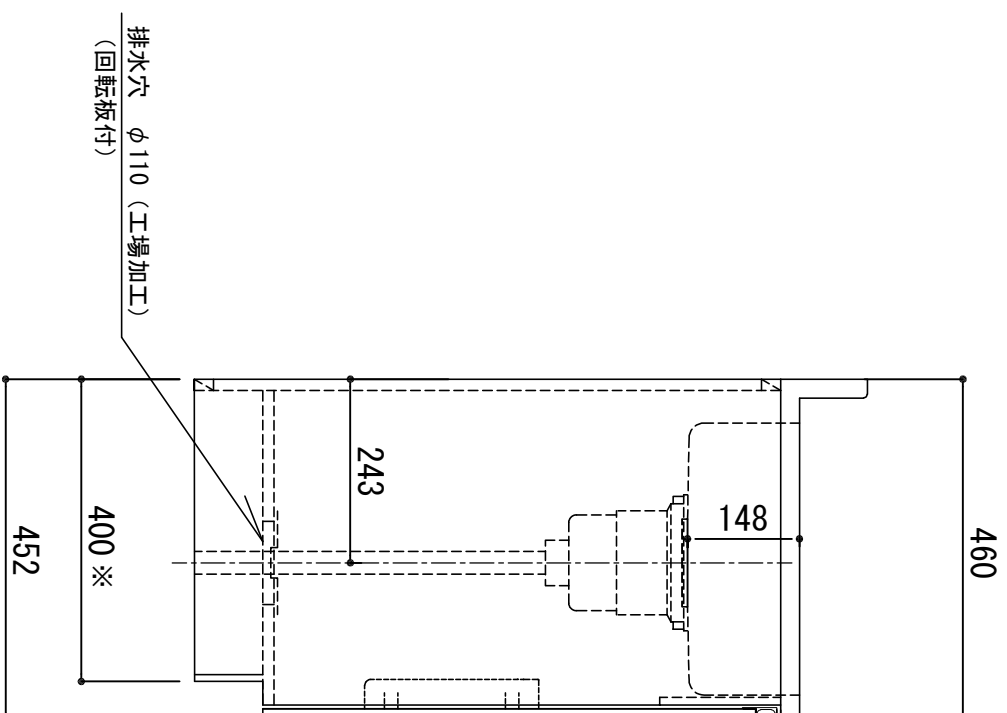

天板	SUS-430 ステンレス0.5t (エンボス仕上)
シンク	SUS-430 ステンレス0.4t 静音シンク
木部本体	ウレタソコト化粧ボード (PB)
側板	ウレタソコトゴスMDF
背板	EBコート化粧板
地板	EBコート化粧板
扉	フレイコート化粧ボード (PB)
表	(SW)は鏡面仕上げ
裏	ウレタソコト化粧ボード (PB)
木口	木ロレーゾ巻
取っ手	アルミ製 ラインハンドル
丁番	スライドヒンジ
排水金具	180φ大型排水トラップ付 (カ・排水ロフト付)
ホース	塩化ビニール蛇腹30φ x 80cm (回転板付)
包丁差し	ポリプロピレン製 4本収納

※ 弊社製品はすべて☆☆☆☆に対応しております。
 ※ 右シンクは本図の左右対称です。

※巾木興行 (D) (M) (A) (V) はD406

品番

LW-1000 L

アイオ産業株式会社

アイオシステムキッチン事業部