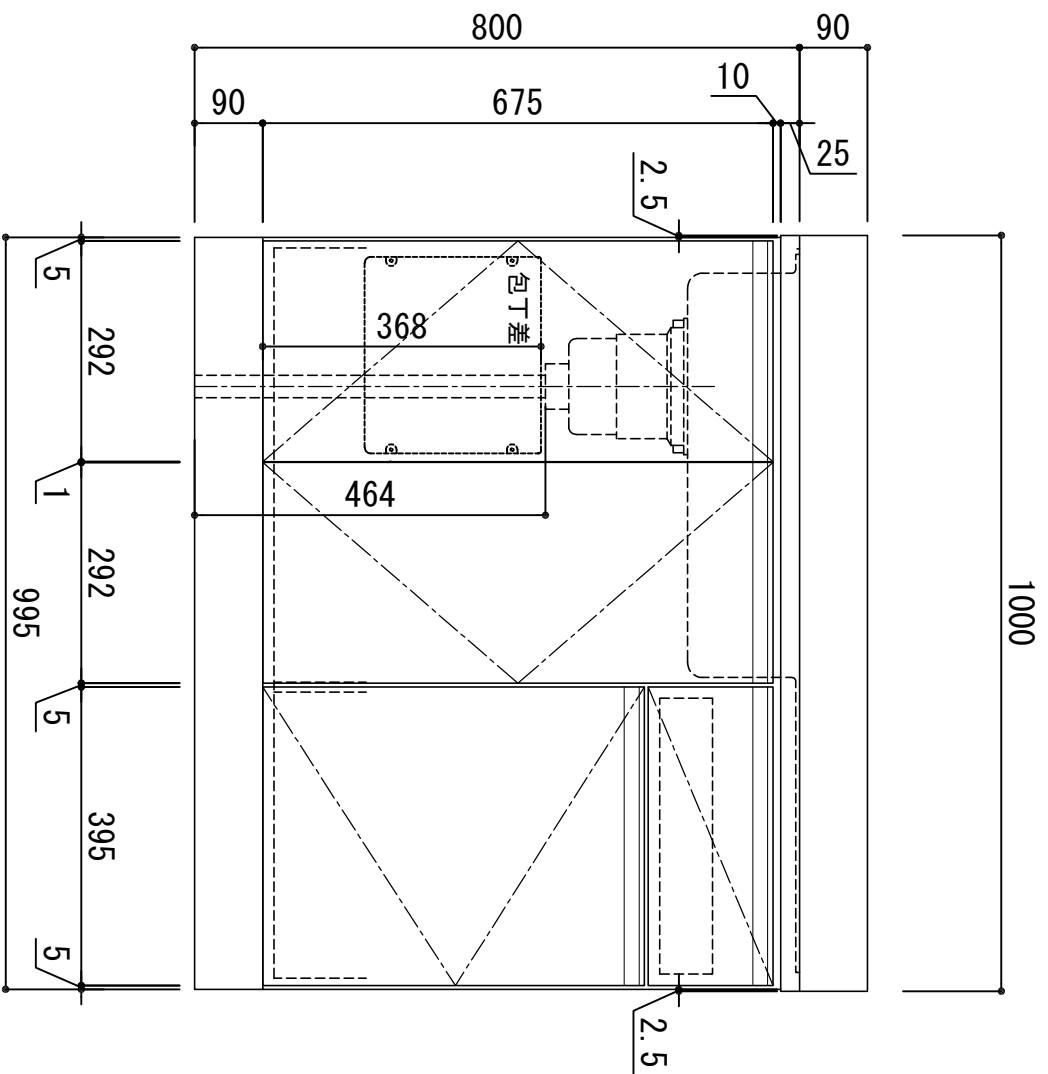

天板	SUS-430 ステンレス0.5t (エンボス仕上)
シンク	SUS-430 ステンレス0.4t 静音シンク
木部本体	ウレタソコト化粧ボード (PB)
側板	ウレタソコトゴスMDF
背板	EBコート化粧板
地板	EBコート化粧板
扉	フレイコート化粧ボード (PB)
表	(SW)は鏡面仕上げ
裏	ウレタソコト化粧ボード (PB)
木口	木ロレーゾ巻
取っ手	アルミ製 ラインハンドル
丁番	スライドヒンジ
排水金具	180φ大型排水トラップ付 (カ・排水ロフト付)
ホース	塩化ビニール蛇腹30φ x 80cm (回転板付)
包丁差し	ポリプロピレン製 4本収納

※ 弊社製品はすべて☆☆☆☆に対応しております。
 ※ 右シンクは本図の左右対称です。

※巾木興行 (D) (M) (A) (V) はD406

品番

LW-1000 L

アイオ産業株式会社

アイオシステムキッチン事業部