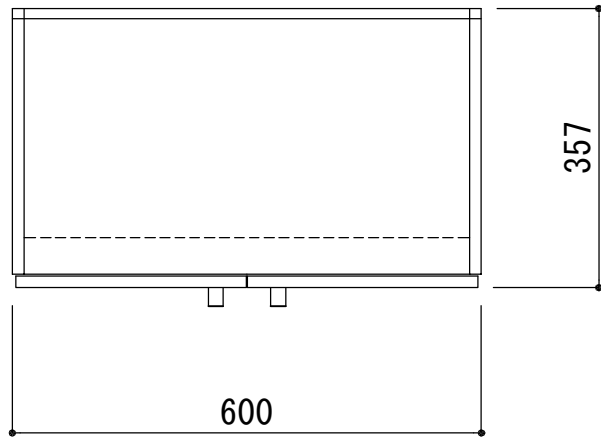

側板	プレコートパーティクルボード
天板	プレコートパーティクルボード
地板	プレコートパーティクルボード
扉	プレコートパーティクルボード 鏡面仕上げ
背板	MDF
棚板	樹脂
木口処理	同系色エッジテープ貼り
丁番	スライドヒンジ
取っ手	シルバー色ツマミ20Φ
棚ダボ	差込ダボ、100mmピッチ

※ 弊社製品はすべてF☆☆☆☆に対応しております。

品番
L-600 (SW)

アイオ産業株式会社
アイオシステムキッチン事業部