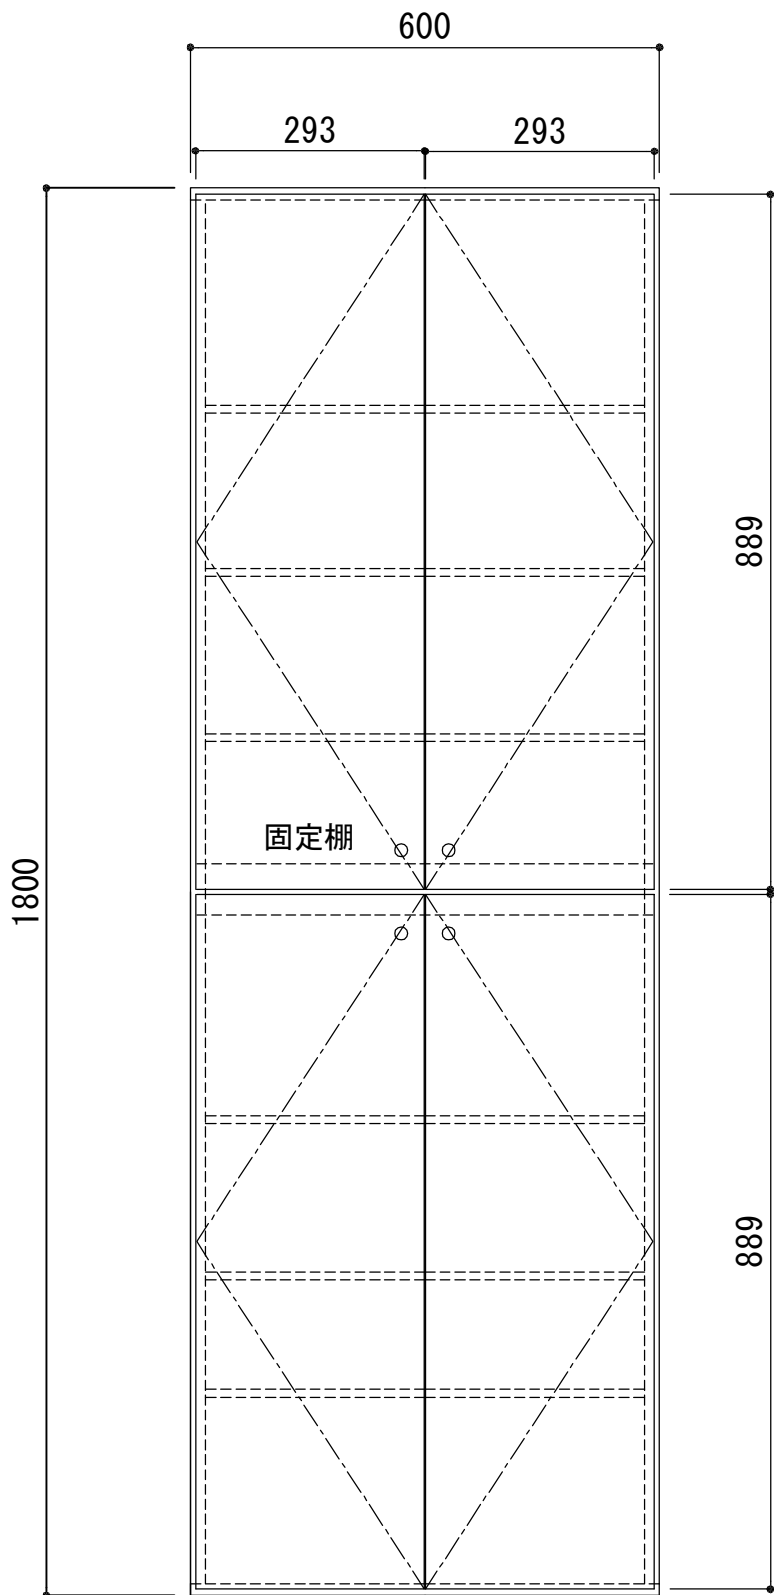

側板	プレコートパーティクルボード
天板	プレコートパーティクルボード
地板	プレコートパーティクルボード
扉	プレコートパーティクルボード 鏡面仕上げ
背板	MDF
棚板	樹脂
木口処理	同系色エッジテープ貼り
丁番	スライドヒンジ
取っ手	シルバー色ツマミ20Φ
棚ダボ	差込ダボ、100mmピッチ

※ 弊社製品はすべてF☆☆☆☆に対応しております。

品番
L-600 (SW)

アイオ産業株式会社
アイオシステムキッチン事業部