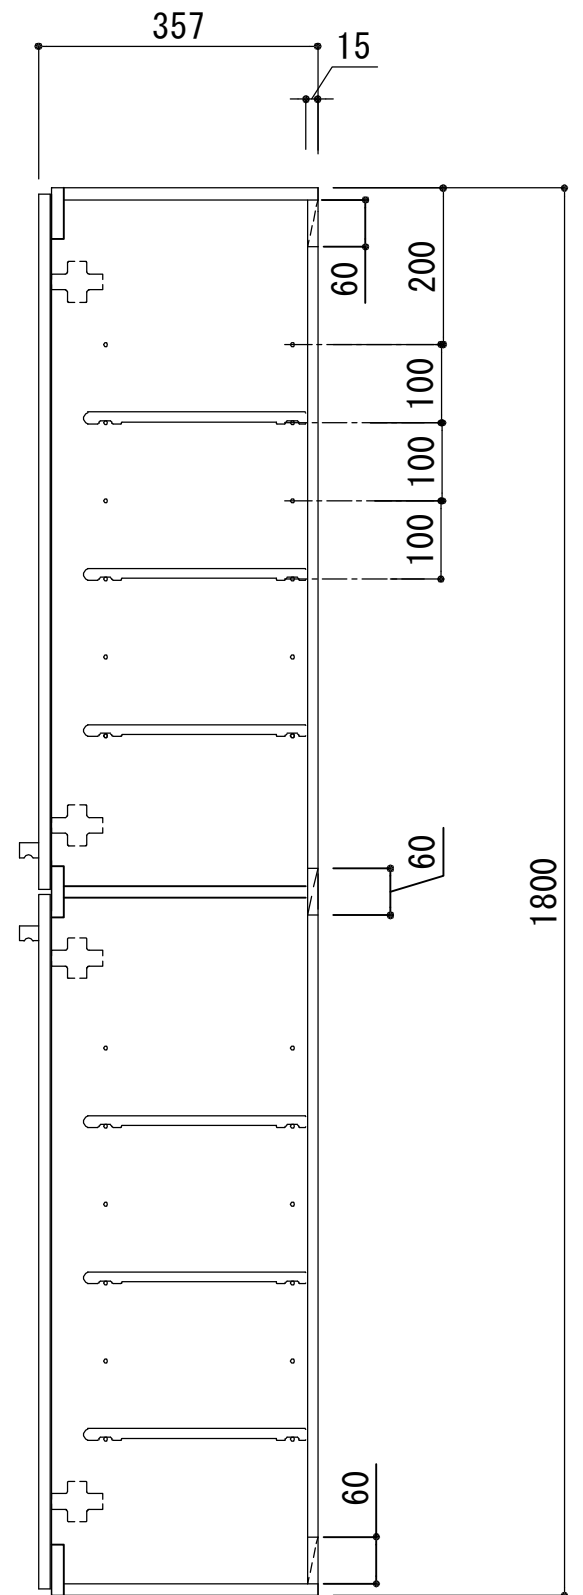

側板	プレコートパーティクルボード
天板	プレコートパーティクルボード
地板	プレコートパーティクルボード
扉	プレコートパーティクルボード 鏡面仕上げ
背板	MDF
棚板	樹脂
木口処理	同系色エッジテープ貼り
丁番	スライドヒンジ
取っ手	シルバー色ツマミ20Φ
棚ダボ	差込ダボ、100mmピッチ

※ 弊社製品はすべてF☆☆☆☆に対応しております。

品番
L-600 (SW)

アイオ産業株式会社
アイオシステムキッチン事業部