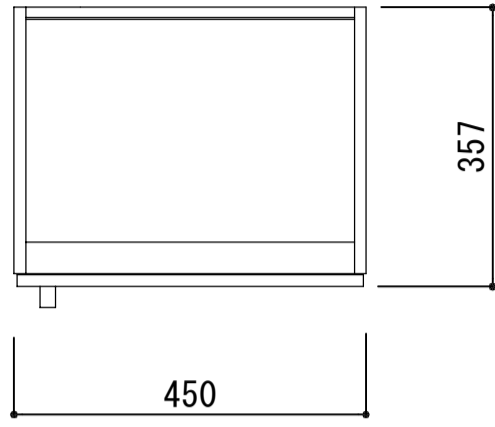

側板	プレコートパーティクルボード
天板	プレコートパーティクルボード
地板	プレコートパーティクルボード
扉	プレコートパーティクルボード 鏡面仕上げ
背板	MDF
棚板	樹脂
木口処理	同系色エッジテープ貼り
丁番	スライドヒンジ
取っ手	シルバー色ツマミ20Φ
棚ダボ	差込ダボ、100mmピッチ

※ 弊社製品はすべてF☆☆☆☆に対応しております。

品番
L-450 (SW)

A10

アイオ産業株式会社
アイオシステムキッチン事業部