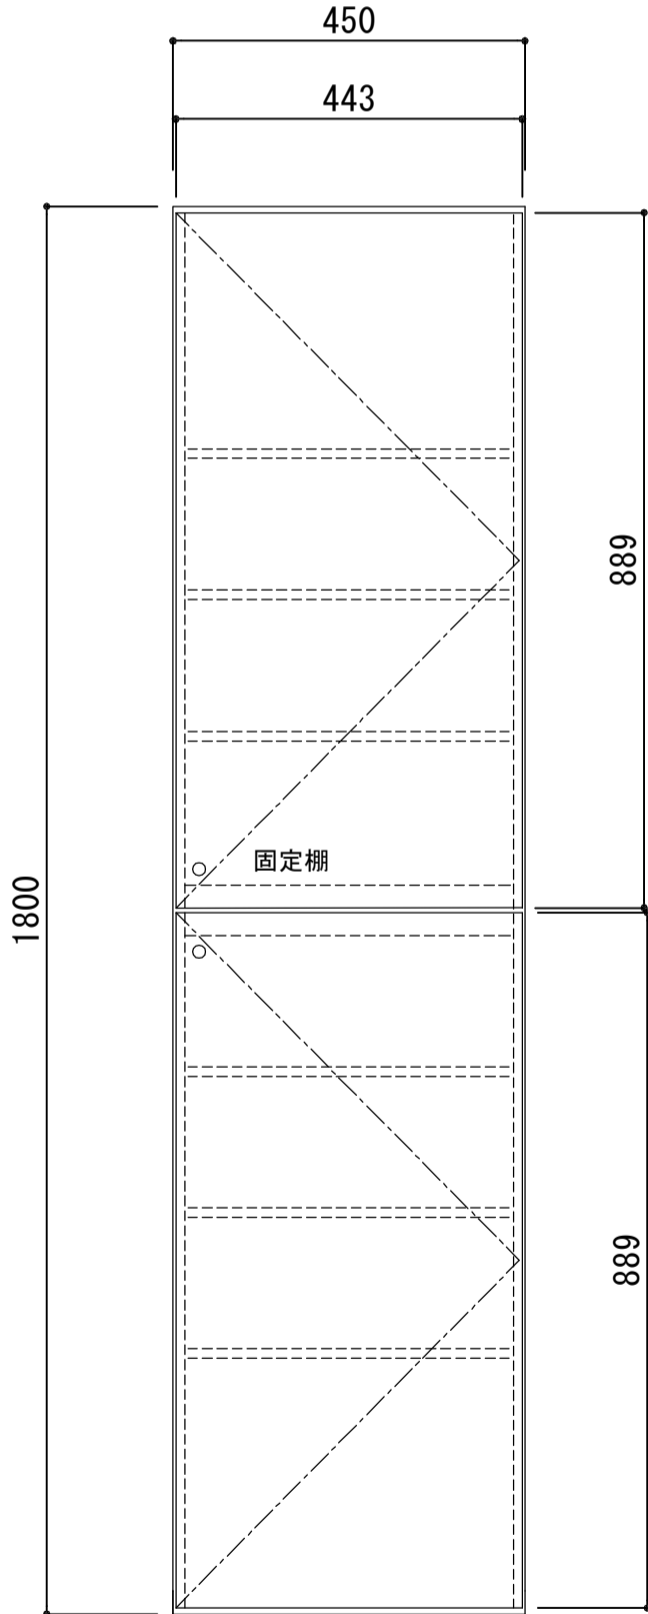

側板	プレコートパーティクルボード
天板	プレコートパーティクルボード
地板	プレコートパーティクルボード
扉	プレコートパーティクルボード 鏡面仕上げ
背板	MDF
棚板	樹脂
木口処理	同系色エッジテープ貼り
丁番	スライドヒンジ
取っ手	シルバー色ツマミ20Φ
棚ダボ	差込ダボ、100mmピッチ

※ 弊社製品はすべてF☆☆☆☆に対応しております。

品番
L-450 (SW)

A10

アイオ産業株式会社
アイオシステムキッチン事業部