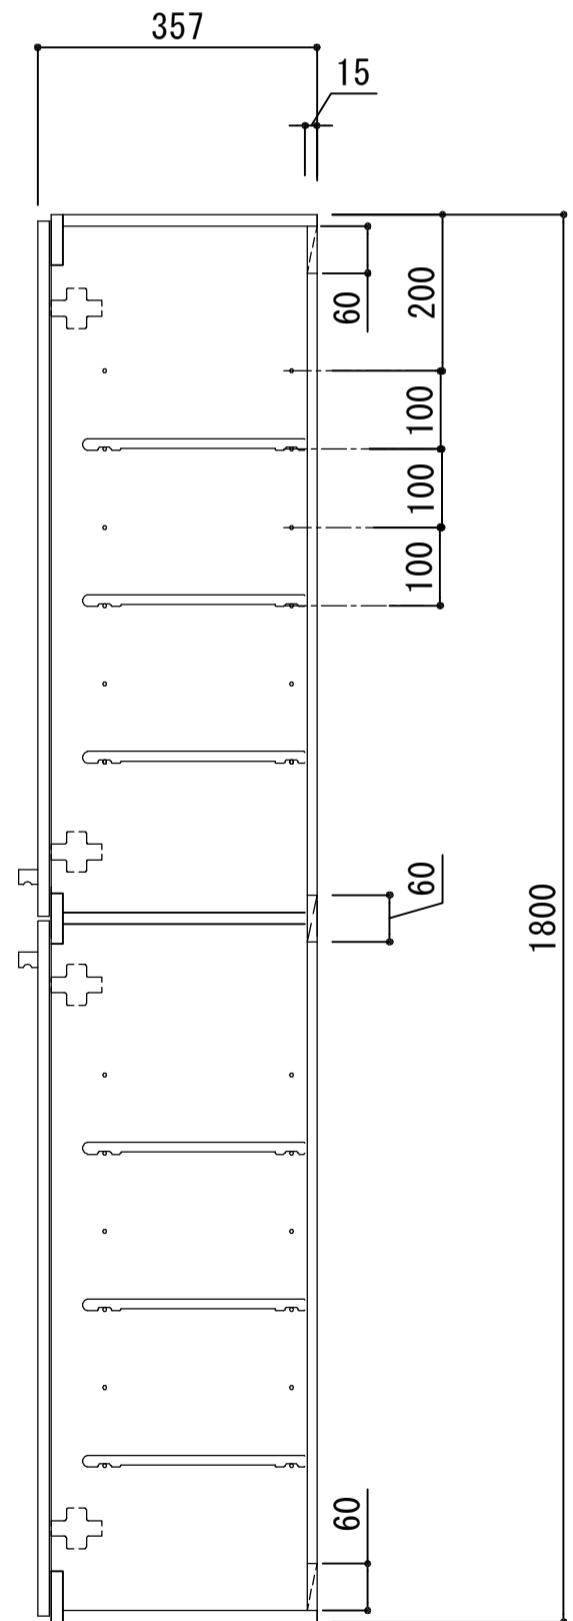

側板	プレコートパーティクルボード
天板	プレコートパーティクルボード
地板	プレコートパーティクルボード
扉	プレコートパーティクルボード 鏡面仕上げ
背板	MDF
棚板	樹脂
木口処理	同系色エッジテープ貼り
丁番	スライドヒンジ
取っ手	シルバー色ツマミ20Φ
棚ダボ	差込ダボ、100mmピッチ

※ 弊社製品はすべてF☆☆☆☆に対応しております。

品番
L-450 (SW)

A10

アイオ産業株式会社
アイオシステムキッチン事業部