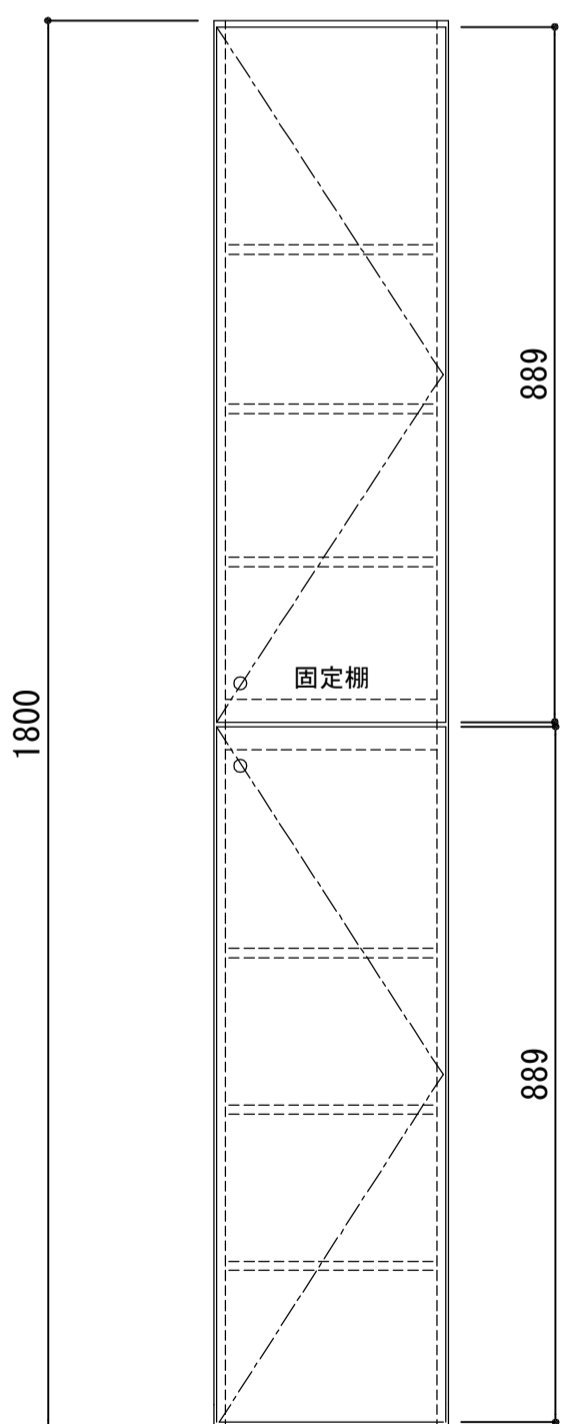

側板	プレコートパーティクルボード
天板	プレコートパーティクルボード
地板	プレコートパーティクルボード
扉	プレコートパーティクルボード 鏡面仕上げ
背板	MDF
棚板	樹脂
木口処理	同系色エッジテープ貼り
丁番	スライドヒンジ
取っ手	シルバー色ツマミ20Φ
棚ダボ	差込ダボ、100mmピッチ

※ 弊社製品はすべてF☆☆☆☆に対応しております。

品番
L-300 (SW)

アイオ産業株式会社
アイオシステムキッチン事業部