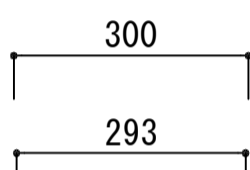

側板	プレコートパーティクルボード
天板	プレコートパーティクルボード
地板	プレコートパーティクルボード
扉	プレコートパーティクルボード 鏡面仕上げ
背板	MDF
棚板	樹脂
木口処理	同系色エッジテープ貼り
丁番	スライドヒンジ
取っ手	シルバー色ツマミ20Φ
棚ダボ	差込ダボ、100mmピッチ

※ 弊社製品はすべてF☆☆☆☆に対応しております。

品番
L-300 (SW)

アイオ産業株式会社
アイオシステムキッチン事業部