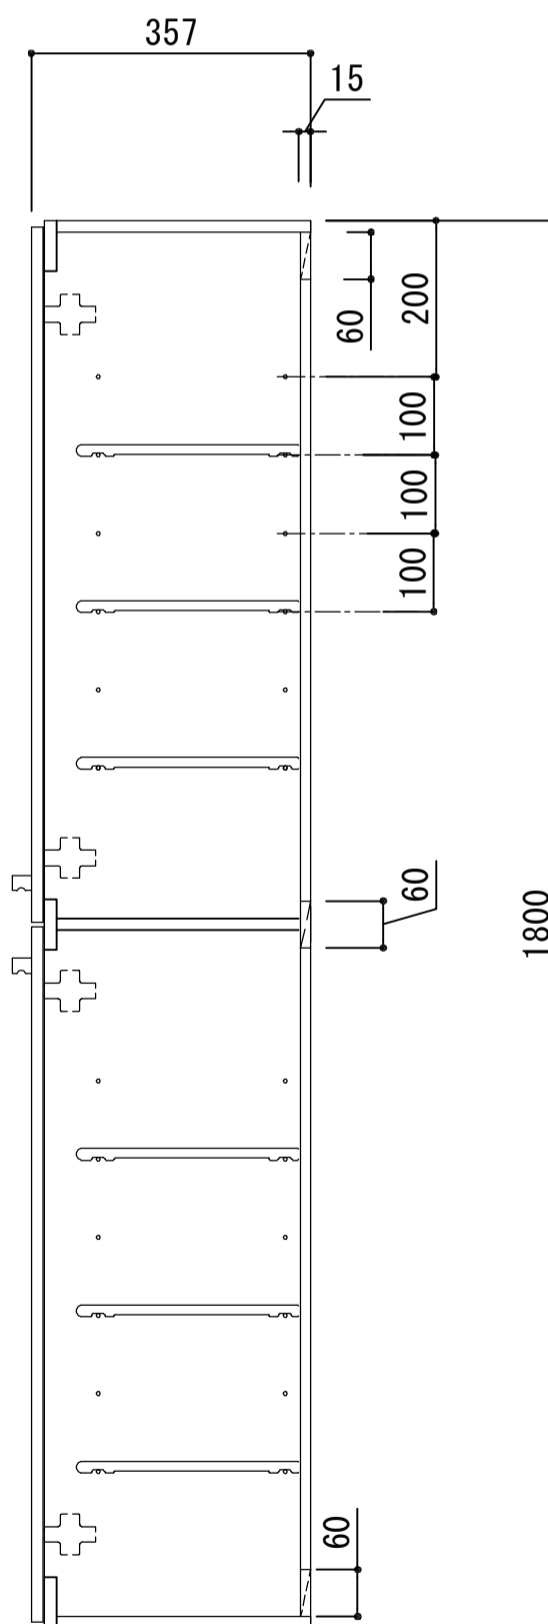

側板	プレコートパーティクルボード
天板	プレコートパーティクルボード
地板	プレコートパーティクルボード
扉	プレコートパーティクルボード 鏡面仕上げ
背板	MDF
棚板	樹脂
木口処理	同系色エッジテープ貼り
丁番	スライドヒンジ
取っ手	シルバー色ツマミ20Φ
棚ダボ	差込ダボ、100mmピッチ

※ 弊社製品はすべてF☆☆☆☆に対応しております。

品番
L-300 (SW)

アイオ産業株式会社
アイオシステムキッチン事業部