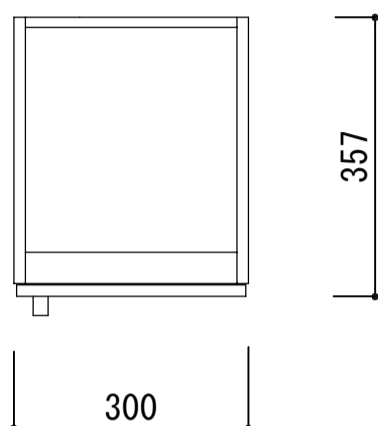

側板	プレコートパーティクルボード
天板	プレコートパーティクルボード
地板	プレコートパーティクルボード
扉	プレコートパーティクルボード 鏡面仕上げ
背板	MDF
棚板	樹脂
木口処理	同系色エッジテープ貼り
丁番	スライドヒンジ
取っ手	シルバー色ツマミ20Φ
棚ダボ	差込ダボ、100mmピッチ

※ 弊社製品はすべてF☆☆☆☆に対応しております。

品番
L-300 (SW)

アイオ産業株式会社
アイオシステムキッチン事業部