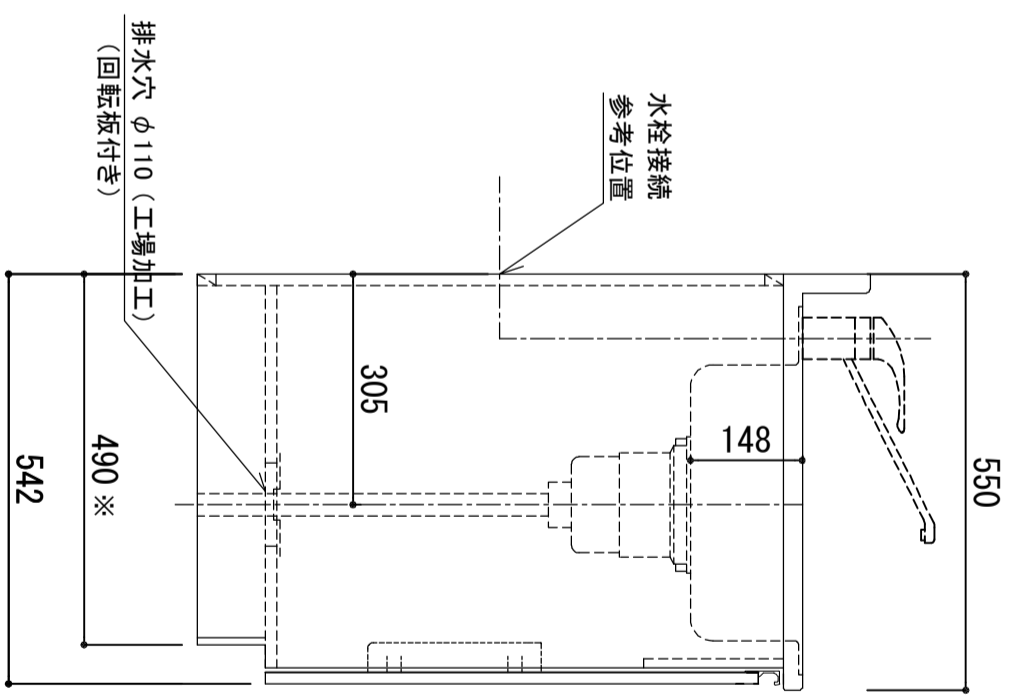

天板	SUS-430 ステンレス0.5t (エソボス仕上)	
シンク	SUS-430 ステンレス0.4t 静音シンク	
木部本体	側板 背板 地板	ウレタソコート化粧ボード (PB) クリーンイーゴスMDF EBコート化粧板
扉	表 裏 取っ手	プレコート (PB) (SW)は鏡面仕上げ ウレタソコート化粧ボード (PB) 木ロテーゾ巻 アルミ製 ラインハンドル
丁番	スライドヒンジ	
排水金具	180φ大型排水トラップ付 (カク・排水ロフト付)	
ホース	塩化ビニール蛇腹30φ×80cm (回転板付)	
包丁差し	ポリプロピレン製 4本収納	

※ 弊社製品はすべてF☆☆☆☆に対応しております。  
※ 右シンクは本図の左右対称です。

※巾木奥行 (D) (M) (A) はD496

品番	KW-900 L
 <b>アイ才産業株式会社</b> アイオシステムキッチン事業部	