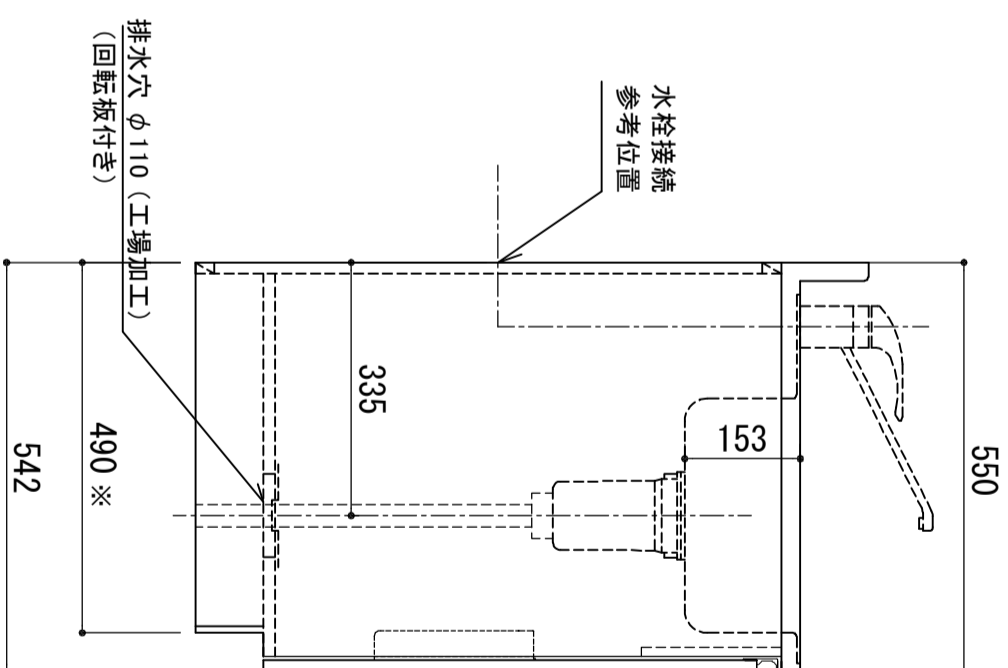

天板	SUS-430 ステンレス0.5t (エンボス仕上)
シンク	SUS-430 ステンレス0.4t 静音シンク
木部本体	ウレタソコト化粧ボード (PB) ケリーソコトコアMDF
側板	EBコート化粧板
背板	アクリコート (PB)
地板	(SM) は鏡面仕上げ ウレタソコト化粧ボード (PB)
裏	木口
取っ手	アルミ製 ラインハンドル
丁番	スライドピンジ
排水金具	115.5φ中型排水トラップ付 (カゴ・蓋・ゴミ付)
ホース	塩化ビニール蛇腹30φ×80cm (回転板付)
包丁差し	ポリプロピレン製 4本収納

※ 弊社製品はすべて☆☆☆☆に対応しております。  
※ 左シンクは本図の左右対称です。

※巾木奥行 (D) (M) (A) はD496

品番

KW-800 R

アイ才産業株式会社

アイオシステムキッチン事業部