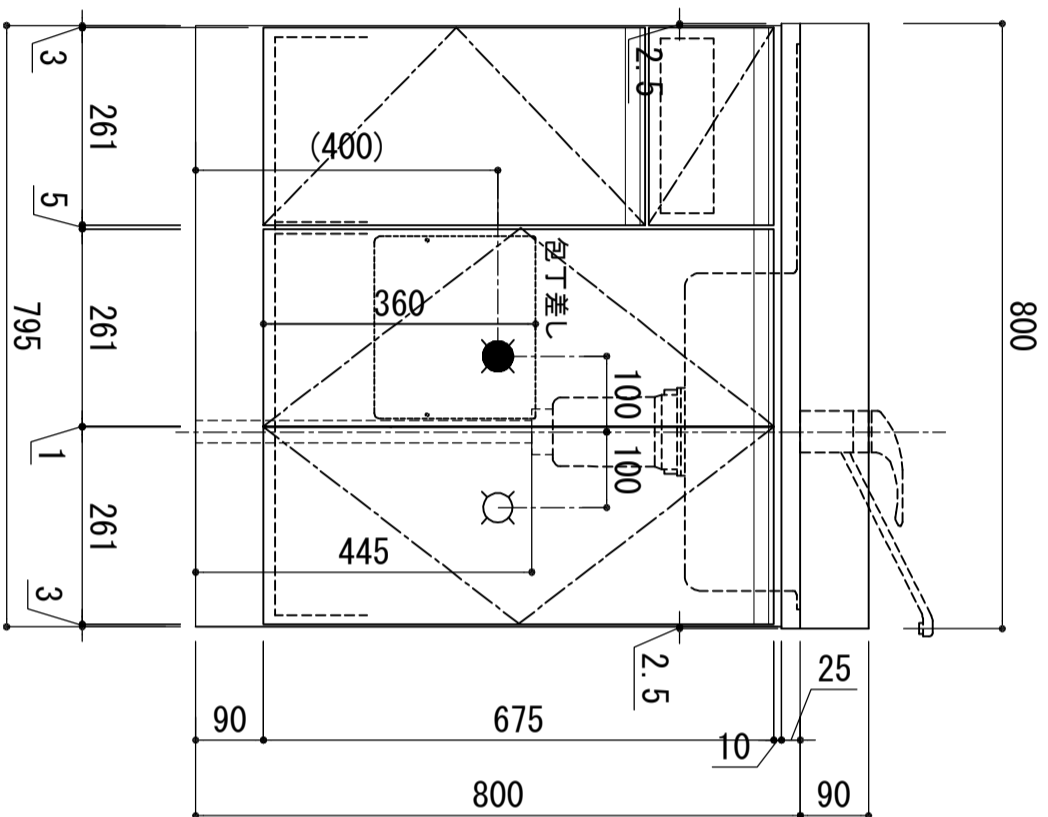

天板	SUS-430 ステンレス0.5t (エンボス仕上)
シンク	SUS-430 ステンレス0.4t 静音シンク
木部本体	ウレタソコト化粧ボード (PB) ケリーソコトコアMDF
側板	EBコート化粧板
背板	アクリコート (PB)
地板	(SM) は鏡面仕上げ ウレタソコト化粧ボード (PB)
裏	木口
取っ手	アルミ製 ラインハンドル
丁番	スライドピンジ
排水金具	115.5φ中型排水トラップ付 (カゴ・蓋・ゴミ付)
ホース	塩化ビニール蛇腹30φ×80cm (回転板付)
包丁差し	ポリプロピレン製 4本収納

※ 弊社製品はすべて☆☆☆☆に対応しております。  
※ 左シンクは本図の左右対称です。

※巾木奥行 (D) (M) (A) はD496

品番

KW-800 R

アイ才産業株式会社

アイオシステムキッチン事業部