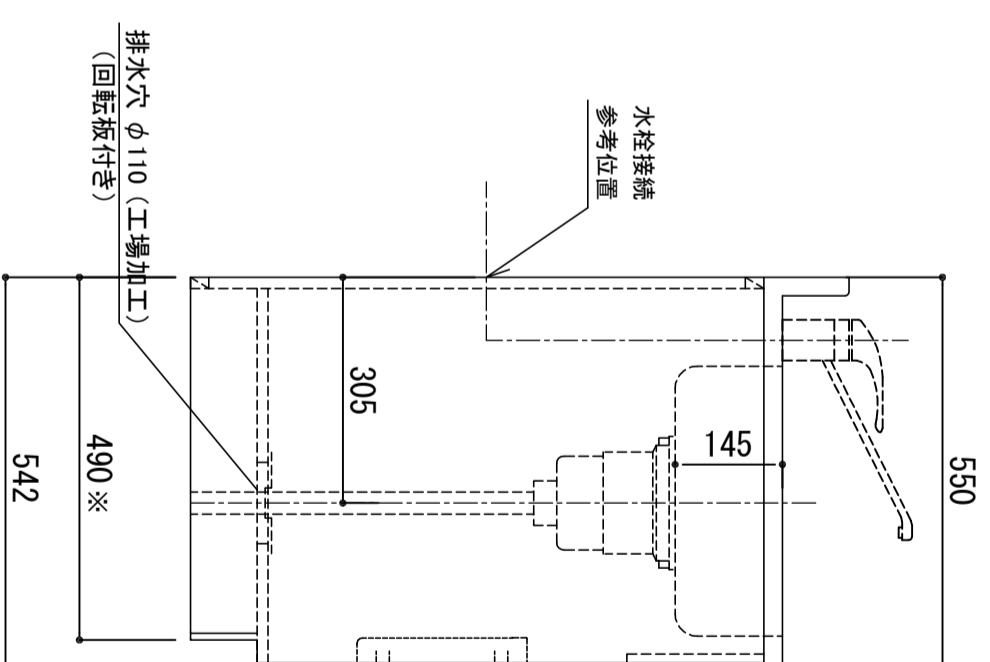

天板	SUS-430 ステンレス0.5t (エンボス仕上)
シンク	SUS-430 ステンレス0.4t 静音シンク
木部本体	ウレタソコト化粧ボード (PB)
側板	ウレタソコトゴスMDF
背板	EBコート化粧板
地板	アレコート (PB)
扉	(SM) は鏡面仕上げ ウレタソコト化粧ボード (PB)
裏	ウレタソコト化粧ボード (PB)
裏木口	アルミ製 ラインハンドル
取っ手	スライドヒンジ
丁番	スライドヒンジ
排水金具	180φ大型排水トラップ付 (カゴ・排水ロレット付)
ホース	塩化ビニール蛇腹30φ×80cm (回転板付)
包丁差	ポリプロピレン製 4本収納

※ 弊社製品はすべて☆☆☆☆に対応しております。

※巾木奥行 (D) (M) (A) (V) 14D496

品番
KW-750A

アイオ産業株式会社
アイオシステムキッチン事業部