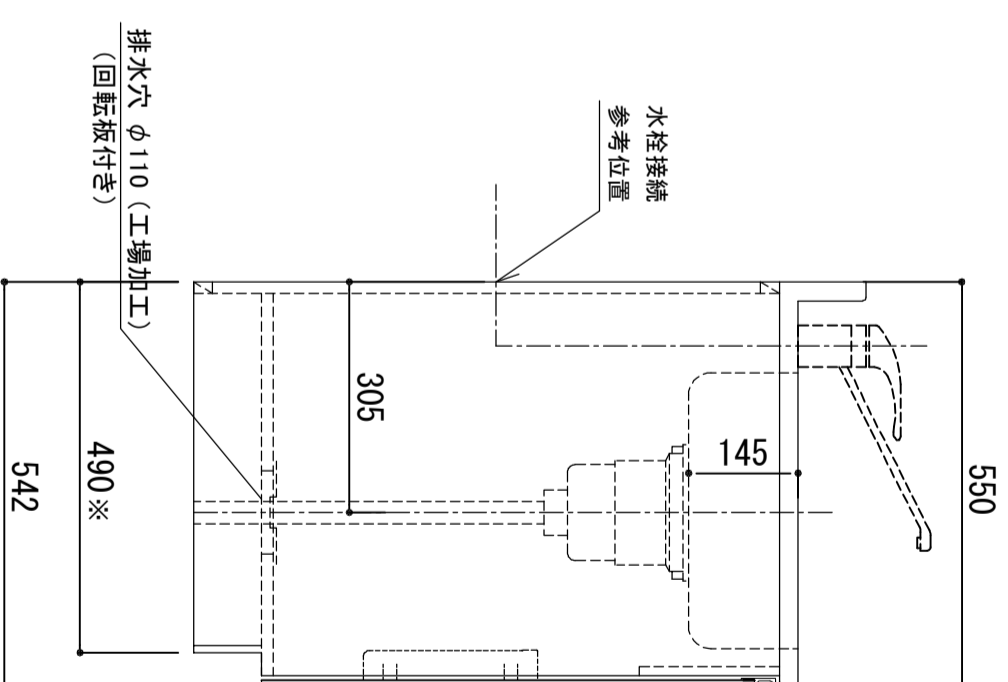

天板	SUS-430 ステンレス0.5t (エンボス仕上)
シンク	SUS-430 ステンレス0.4t 静音シンク
木部本体	ウレタソコト化粧ボード (PB) クリーニングゴースMDF EBコート化粧板
扉	表 裏 取っ手
扉	表 裏 取っ手
丁番	スライドヒンジ
排水金具	180φ大型排水トラップ付 (カゴ・排水ロフト付)
ホース	塩化ビニール蛇腹30φ x 80cm (回転板付)
包丁差し	ポリプロピレン製 4本収納

※ 弊社製品はすべて☆☆☆☆に対応しております。

※巾木奥行(D) (M) (A) はD496

品番
KW-750A

アイオ産業株式会社
アイオシステムキッチン事業部