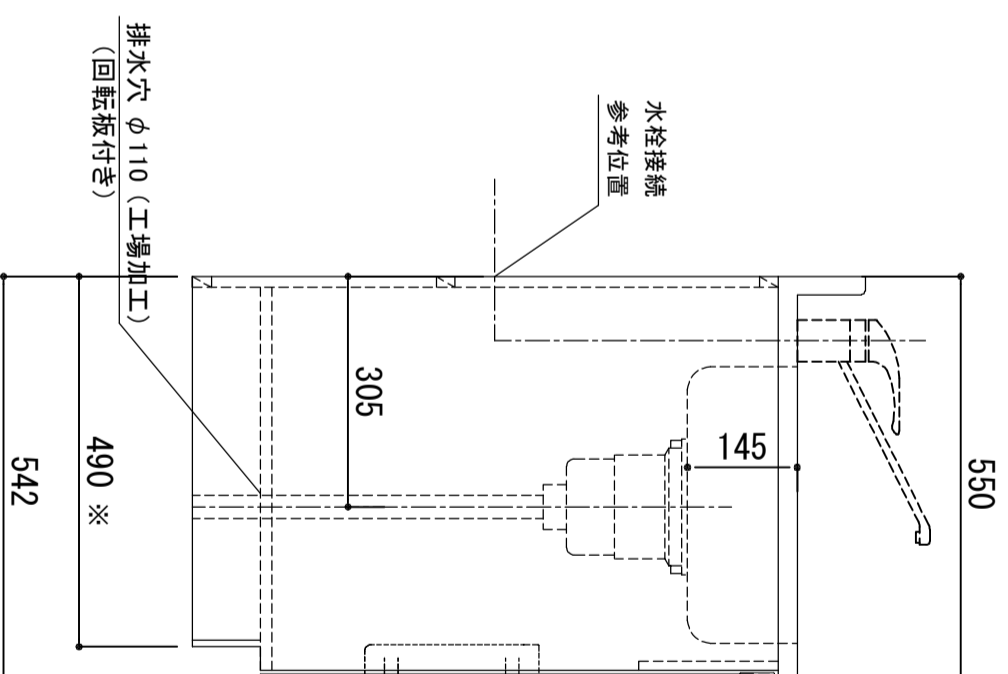

天板	SUS-430 ステンレス0.5t (エンボス仕上)
シンク	SUS-430 ステンレス0.4t 静音シンク
木部本体	ウレタソコト化粧ボード (PB)
側板	ウレタソコト化粧ボード (PB)
背板	ウレタソコト化粧ボード (PB)
地板	EBコート化粧板
扉	表 アルコート (PB)
	裏 (SW)は鏡面仕上げ
	ウレタソコト化粧ボード (PB)
	木ロテーア巻
	アルミ製 ラインハンドル
取っ手	スライドピンジ
排水金具	180φ大型排水トラツツ付 (カマ・排水口アット付)
ホース	塩化ビニール蛇腹30φ×80cm (回転板付)
包丁差し	ポリプロピレン製 4本収納

※ 弊社製品はすべて☆☆☆☆に対応しております。

※巾木奥行(D)(M)(A)はD496

品番

KW-600A

アイオ産業株式会社

アイオシステムキッチン事業部