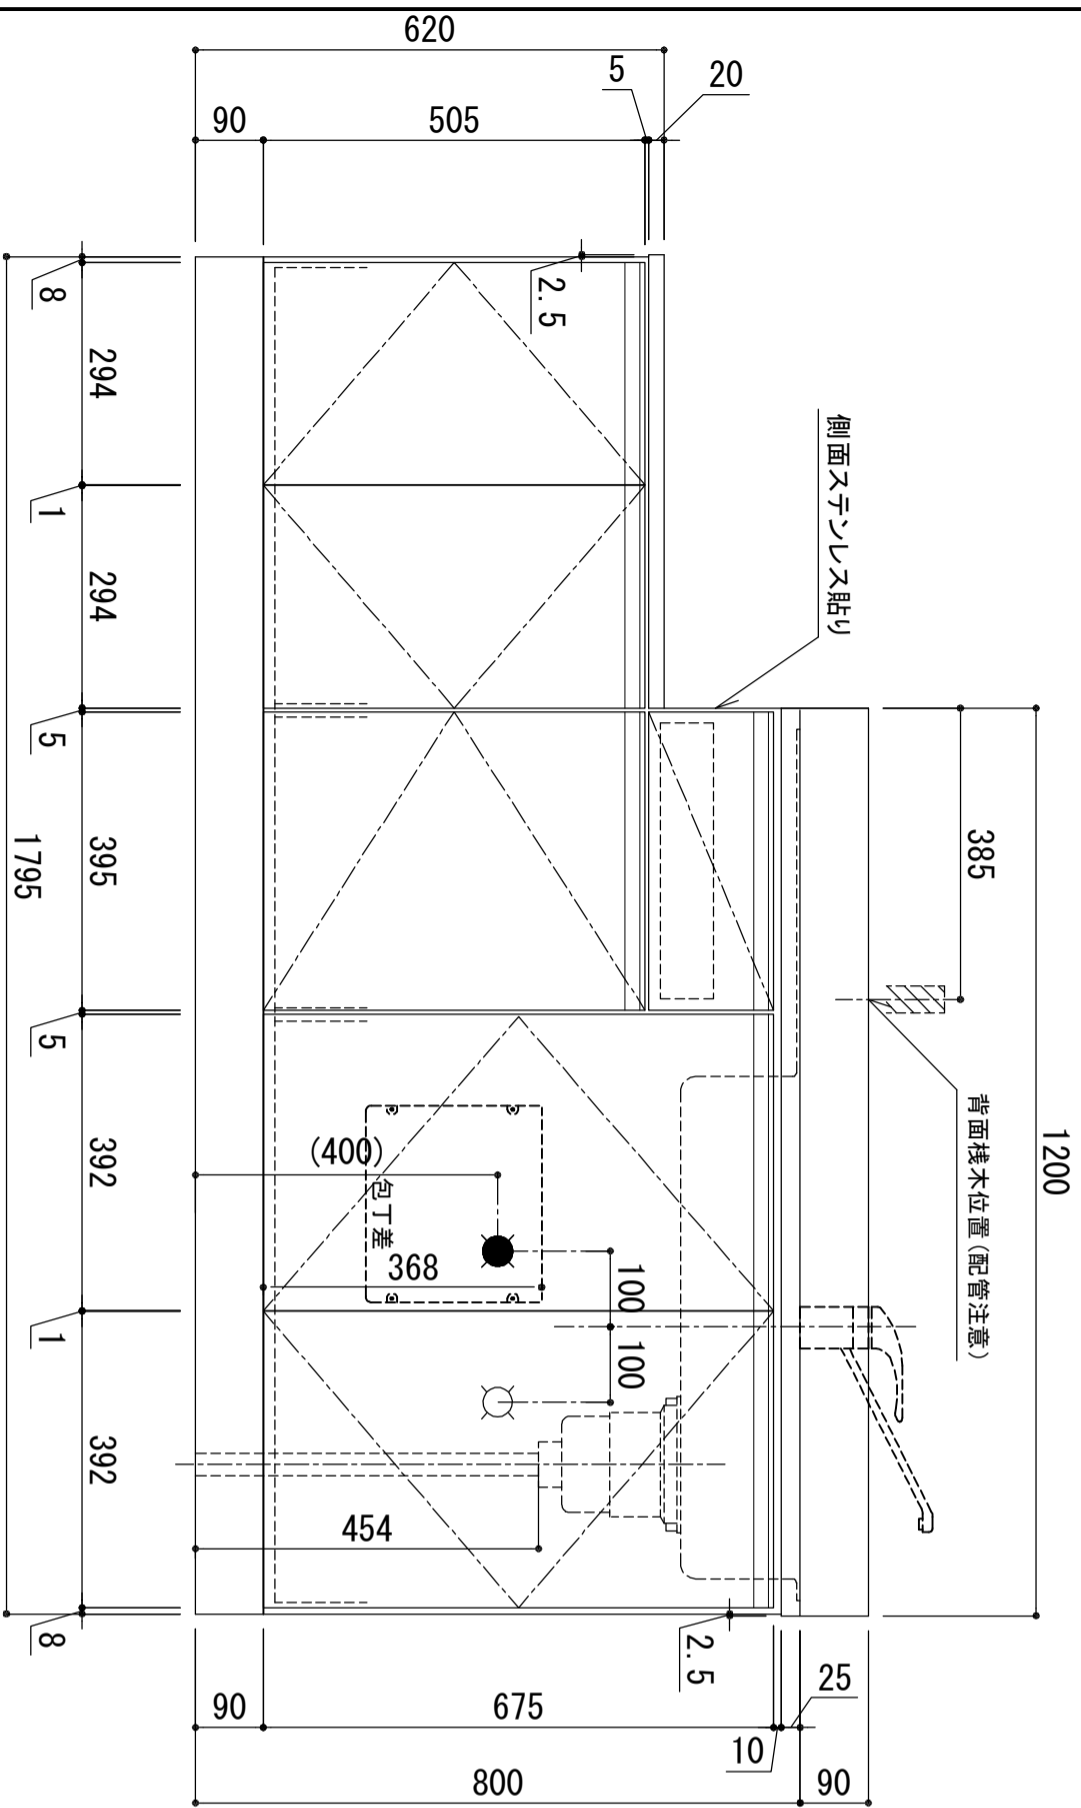

天板	SUS-430 ステンレス0.5t (エンボス仕上)
シンク	SUS-430 ステンレス0.4t 静音シンク
木部本体	ウレタソコト化粧ボード (PB)
側板	ウレタソコト化粧ボード (PB)
背板	クリーニングゴースMDF
地板	EBコート化粧板
表	フニコート (PB)
裏	(SW) は鏡面仕上げ
裏	ウレタソコト化粧ボード (PB)
取っ手	木ロレーゾ巻
取っ手	アルミ製 ラインハンドル
丁番	スライドヒンジ
排水金具	180φ 大型排水トラップ付 (カゴ・排水口プレート付)
ホース	塩化ビニール蛇腹30φ x 80cm (回転板付)
包丁差し	ポリプロピレン製 4本収納

※ 弊社製品はすべて☆☆☆☆に対応しております。
 ※ シンクは本図の左右対称です。

※巾木奥行(D) (M) (A) はD496

品番
KW-1800SG R

アイ才産業株式会社
 アイオシステムキッチン事業部