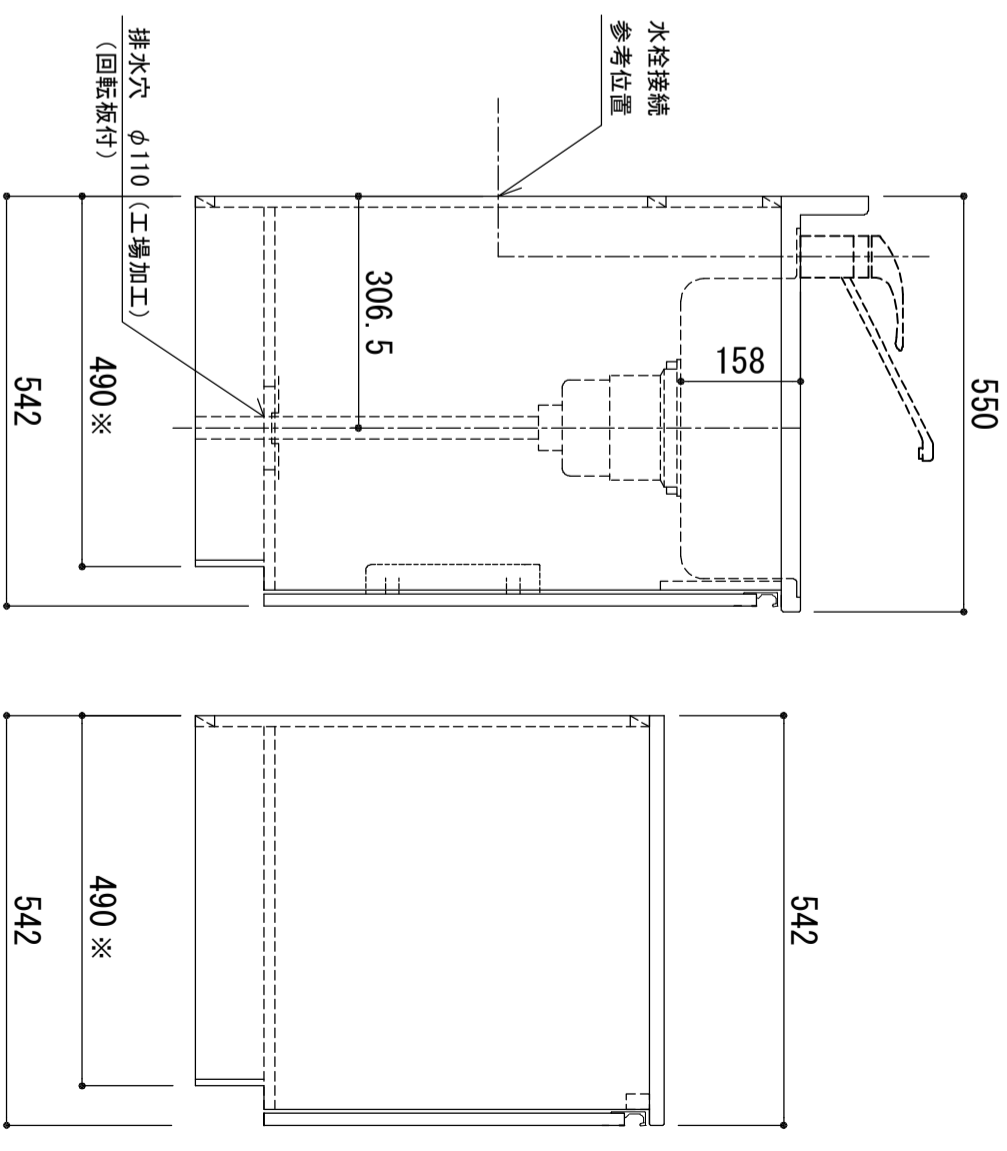

天板	SUS-430 ステンレス0.5t (エンボス仕上)
シンク	SUS-430 ステンレス0.4t 静音シンク
木部本体	ウレタソコト化粧ボード (PB)
側板	ウレタソコト化粧ボード (PB)
背板	クリーニングゴースMDF
地板	EBコート化粧板
表	フニコート (PB)
裏	(SW) は鏡面仕上げ
裏	ウレタソコト化粧ボード (PB)
取っ手	木ロレーゾ巻
取っ手	アルミ製 ラインハンドル
丁番	スライドヒンジ
排水金具	180φ 大型排水トラップ付 (カゴ・排水口プレート付)
ホース	塩化ビニール蛇腹30φ x 80cm (回転板付)
包丁差し	ポリプロピレン製 4本収納

※ 弊社製品はすべて☆☆☆☆に対応しております。
 ※ シンクは本図の左右対称です。

※巾木奥行(D) (M) (A) はD496

品番
KW-1800SG R

アイ才産業株式会社
 アイオシステムキッチン事業部