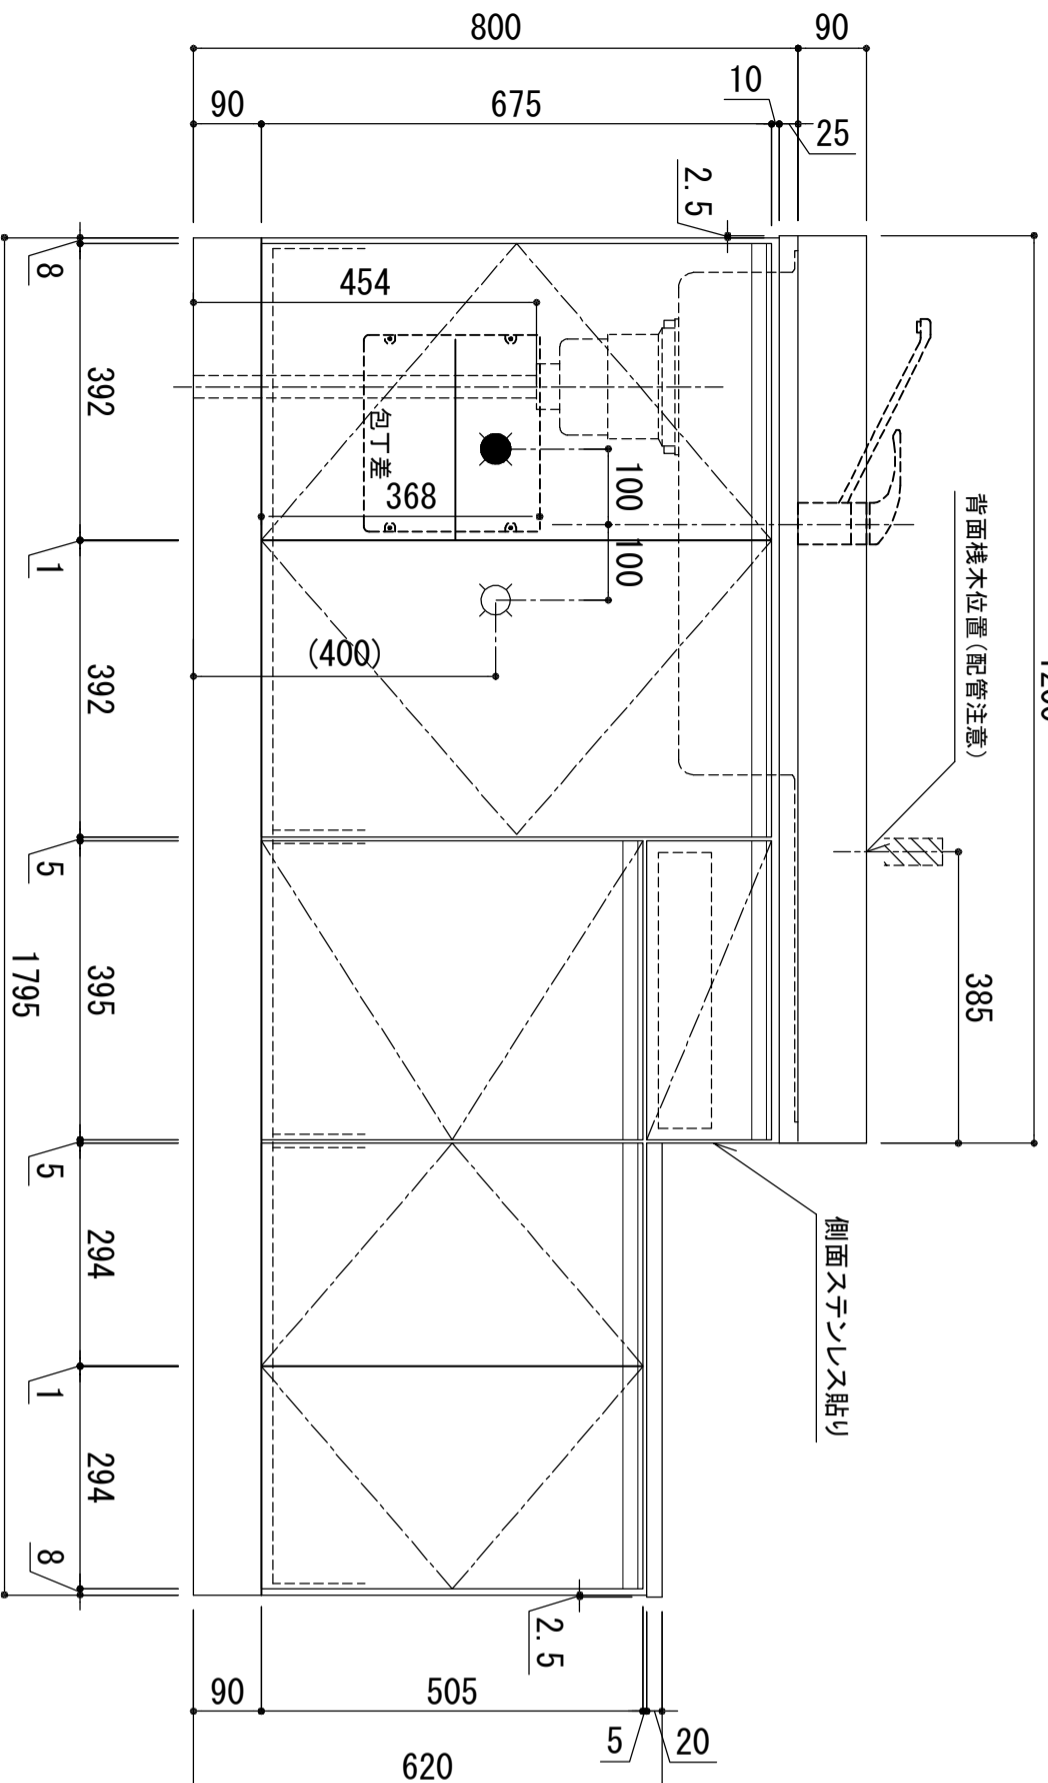

天板	SUS-430 ステンレス0.5t (エンボス仕上)
シンク	SUS-430 ステンレス0.4t 静音シンク
木部本体	ウレタソコート化粧ボード (PB) クリーソイゴスMDF EBCコート化粧板
側板	背板 地板
扉	表 裏 裏 裏 裏
	取っ手
排水金具	180φ大型排水トラップ付 (か・排水ロフト付) 塩化ビニール蛇腹30φ x 80cm (回転板付)
包丁差し	ポリプロピレン製 4本収納

※ 弊社製品はすべてF☆☆☆☆に対応しております。
※ 右シンクは本図の左右対称です。

※巾木奥行 (D) (M) (A) はD496

品番
KW-1800SG L

アイ才産業株式会社
アイオシステムキッチン事業部