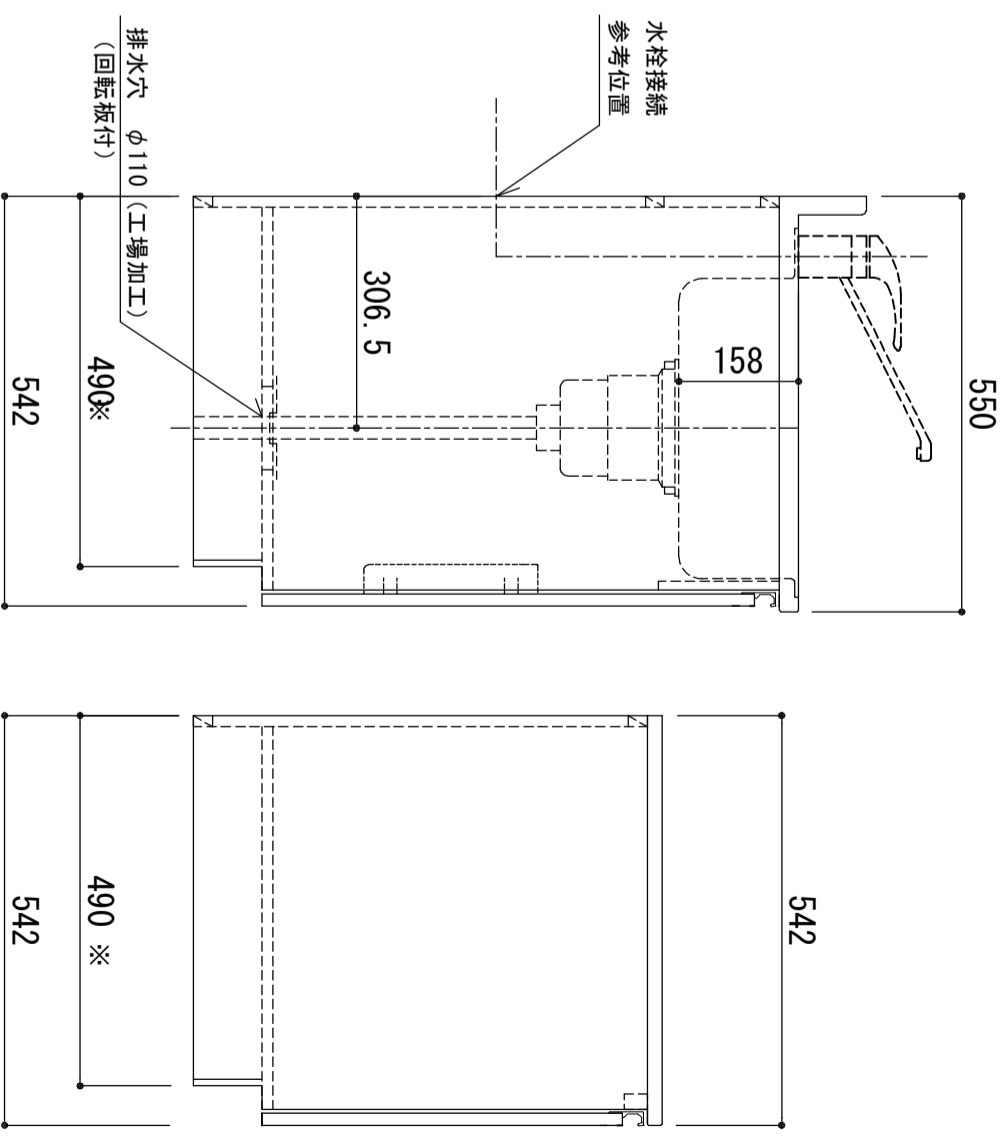

天板	SUS-430 ステンレス0.5t (エンボス仕上)
シンク	SUS-430 ステンレス0.4t 静音シンク
木部本体	ウレタソコート化粧ボード (PB) クリーソイゴスMDF EBCコート化粧板
側板	背板 地板
扉	表 裏 裏 裏 裏
	取っ手
排水金具	180φ大型排水トラップ付 (か・排水ロフト付) 塩化ビニール蛇腹30φ x 80cm (回転板付)
包丁差し	ポリプロピレン製 4本収納

※ 弊社製品はすべてF☆☆☆☆に対応しております。
※ 右シンクは本図の左右対称です。

※巾木奥行 (D) (M) (A) はD496

品番
KW-1800SG L

アイ才産業株式会社
アイオシステムキッチン事業部