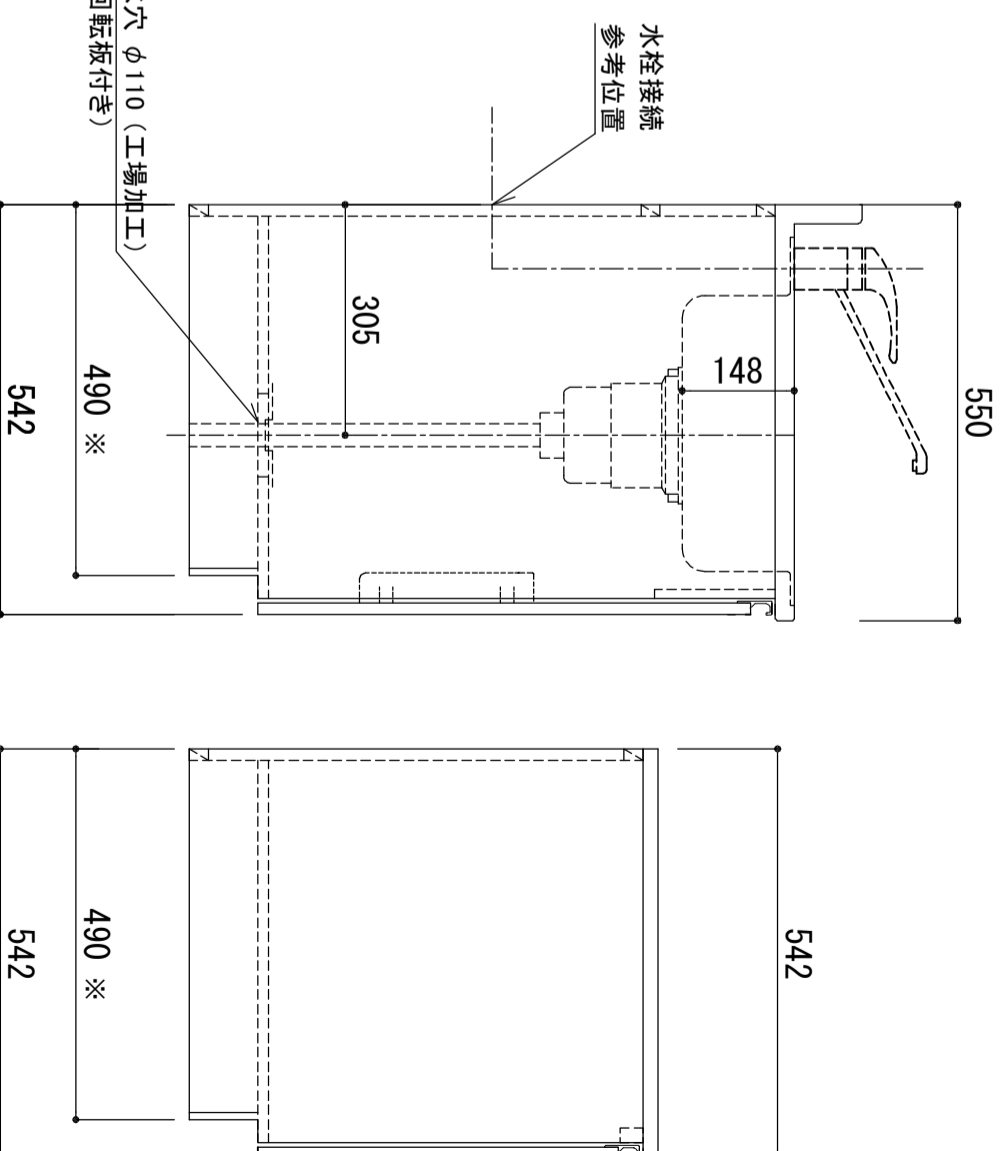

天板	SUS-430 ステンレス0.5t (エンボス仕上)
シンク	SUS-430 ステンレス0.4t 静音シンク
木部本体	ウレタソコート化粧ボード (PB)
側板	ウレタソコート化粧ボード (PB)
背板	クリーソイゴースMDF
地板	EBコート化粧板
扉	表 プレコート (PB)
	(SW)は鏡面仕上げ
	ウレタソコート化粧ボード (PB)
裏	木口
取っ手	アルミ製 ラインハンドル
丁番	スライドヒンジ
排水金具	180φ大型排水トラップ付 (カ・排水ロフト付)
ホース	塩化ビニール蛇腹30φ x 80cm (回転板付)
包丁差し	ポリプロピレン製 4本収納

※ 弊社製品はすべてF☆☆☆☆に対応しております。  
 ※ 右シンクは本図の左右対称です。

排水穴φ110 (工場加工)  
 (回転板付き)

※中木興行 (D) (M) (A) はDA96

品番  
 KW-1700SG L

アイ才産業株式会社  
 アイオシステムキッチン事業部