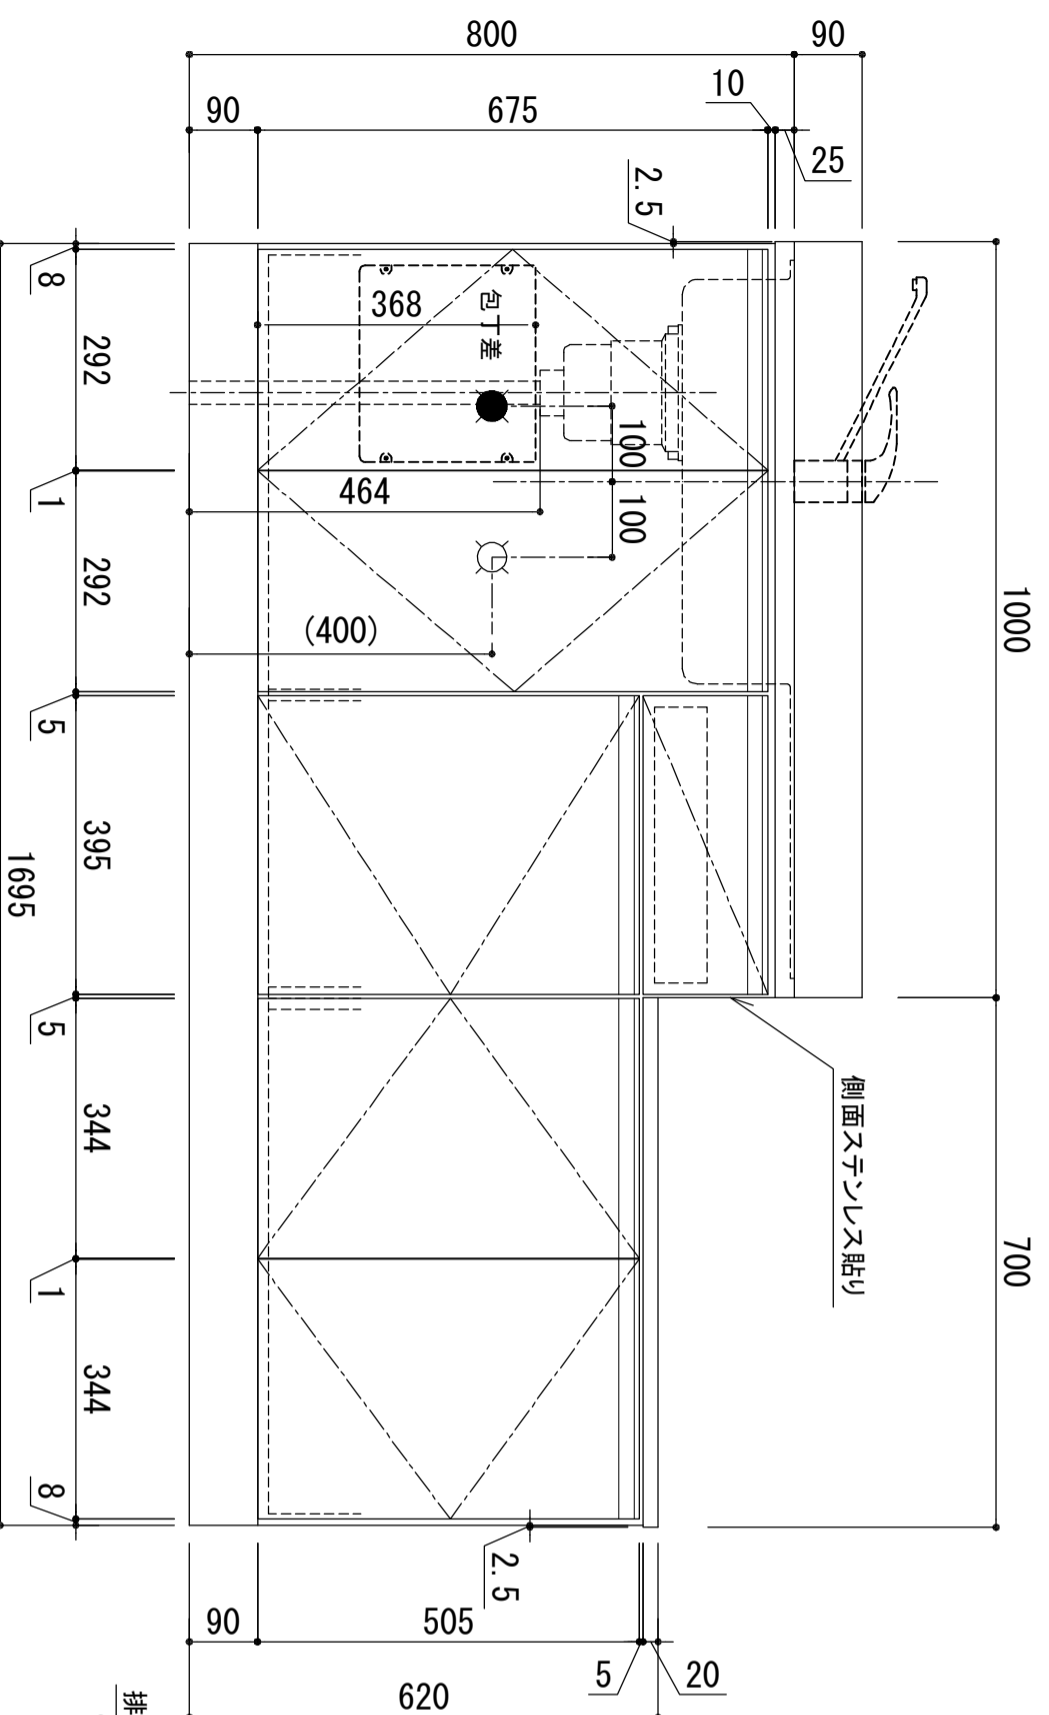

天板	SUS-430 ステンレス0.5t (エンボス仕上)
シンク	SUS-430 ステンレス0.4t 静音シンク
木部本体	ウレタソコート化粧ボード (PB)
側板	ウレタソコート化粧ボード (PB)
背板	クリーソイゴースMDF
地板	EBコート化粧板
扉	表 プレコート (PB)
	(SW)は鏡面仕上げ
	ウレタソコート化粧ボード (PB)
裏	木口
取っ手	アルミ製 ラインハンドル
丁番	スライドヒンジ
排水金具	180φ大型排水トラップ付 (カ・排水ロフト付)
ホース	塩化ビニール蛇腹30φ x 80cm (回転板付)
包丁差し	ポリプロピレン製 4本収納

※ 弊社製品はすべてF☆☆☆☆に対応しております。  
 ※ 右シンクは本図の左右対称です。

排水穴φ110 (工場加工)  
 (回転板付き)

※中木興行 (D) (M) (A) はDA96

品番  
 KW-1700SG L

アイ才産業株式会社  
 アイオシステムキッチン事業部