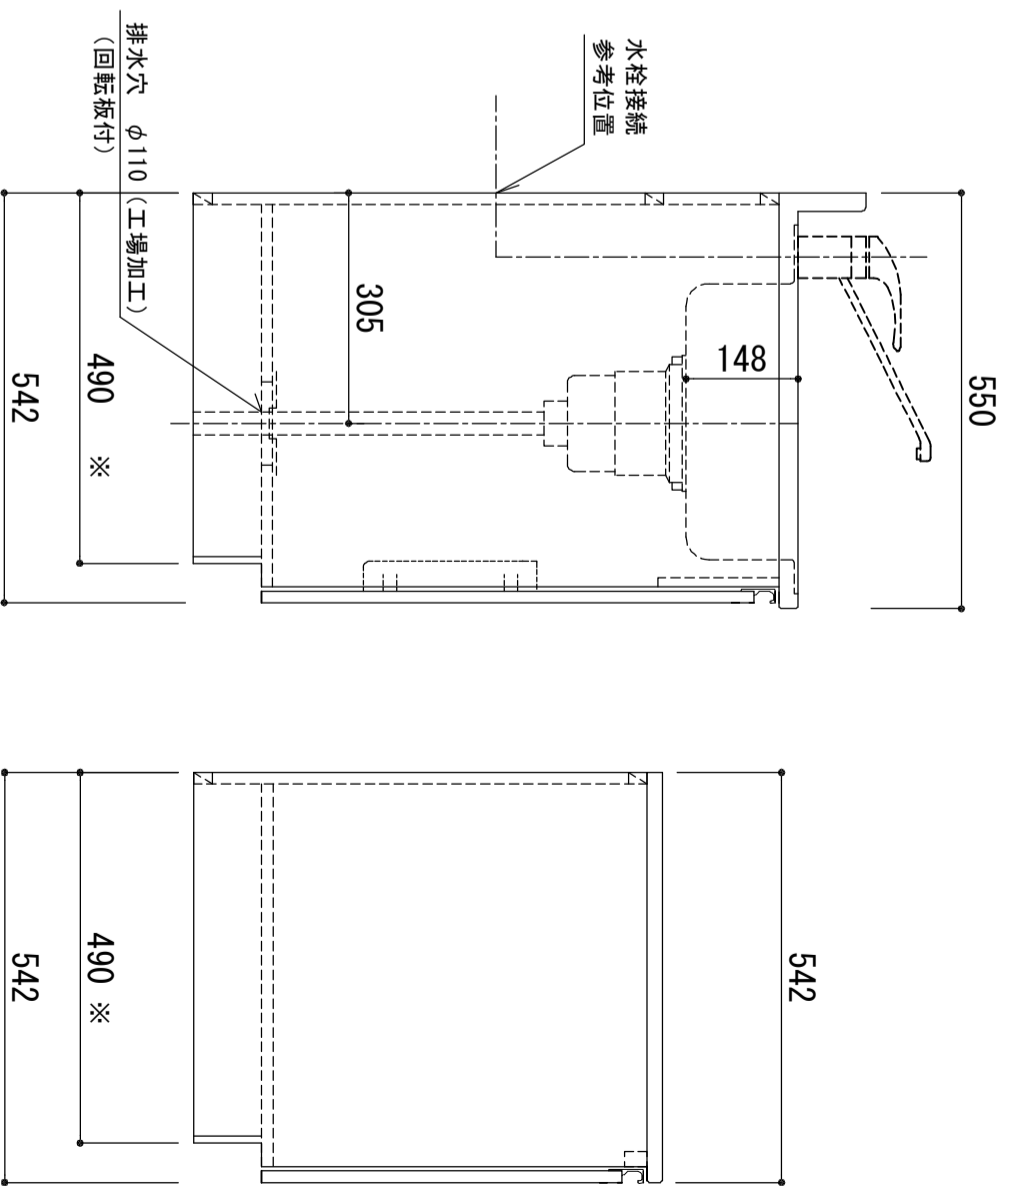

天板	SUS-430 ステンレス0.5t (エンボス仕上)
シンク	SUS-430 ステンレス0.4t 静音シンク
木部本体	ウレタソコート化粧ボード (PB) クリーニングゴスMDF
側板 背板 地板	EBコート化粧板
扉	プレコート (PB) (SM)は鏡面仕上げ ウレタソコート化粧ボード (PB) 木ロテーゾ巻 アルミ製 ラインハンドル
取っ手	スライドヒンジ
排水金具	180φ 大型排水トラップ付 (カブ・排水ローレット付)
ホース	塩化ビニール蛇腹30φ x 80cm (回転板付)
包丁差し	ポリプロピレン製 4本収納

※ 弊社製品はすべてF☆☆☆☆に対応しております。
※ 左シンクは本図の左右対称です。

※巾木奥行 (D) (M) (A) 13D496

品番

KW-1650SG R

アイオ産業株式会社

アイオシステムキッチン事業部