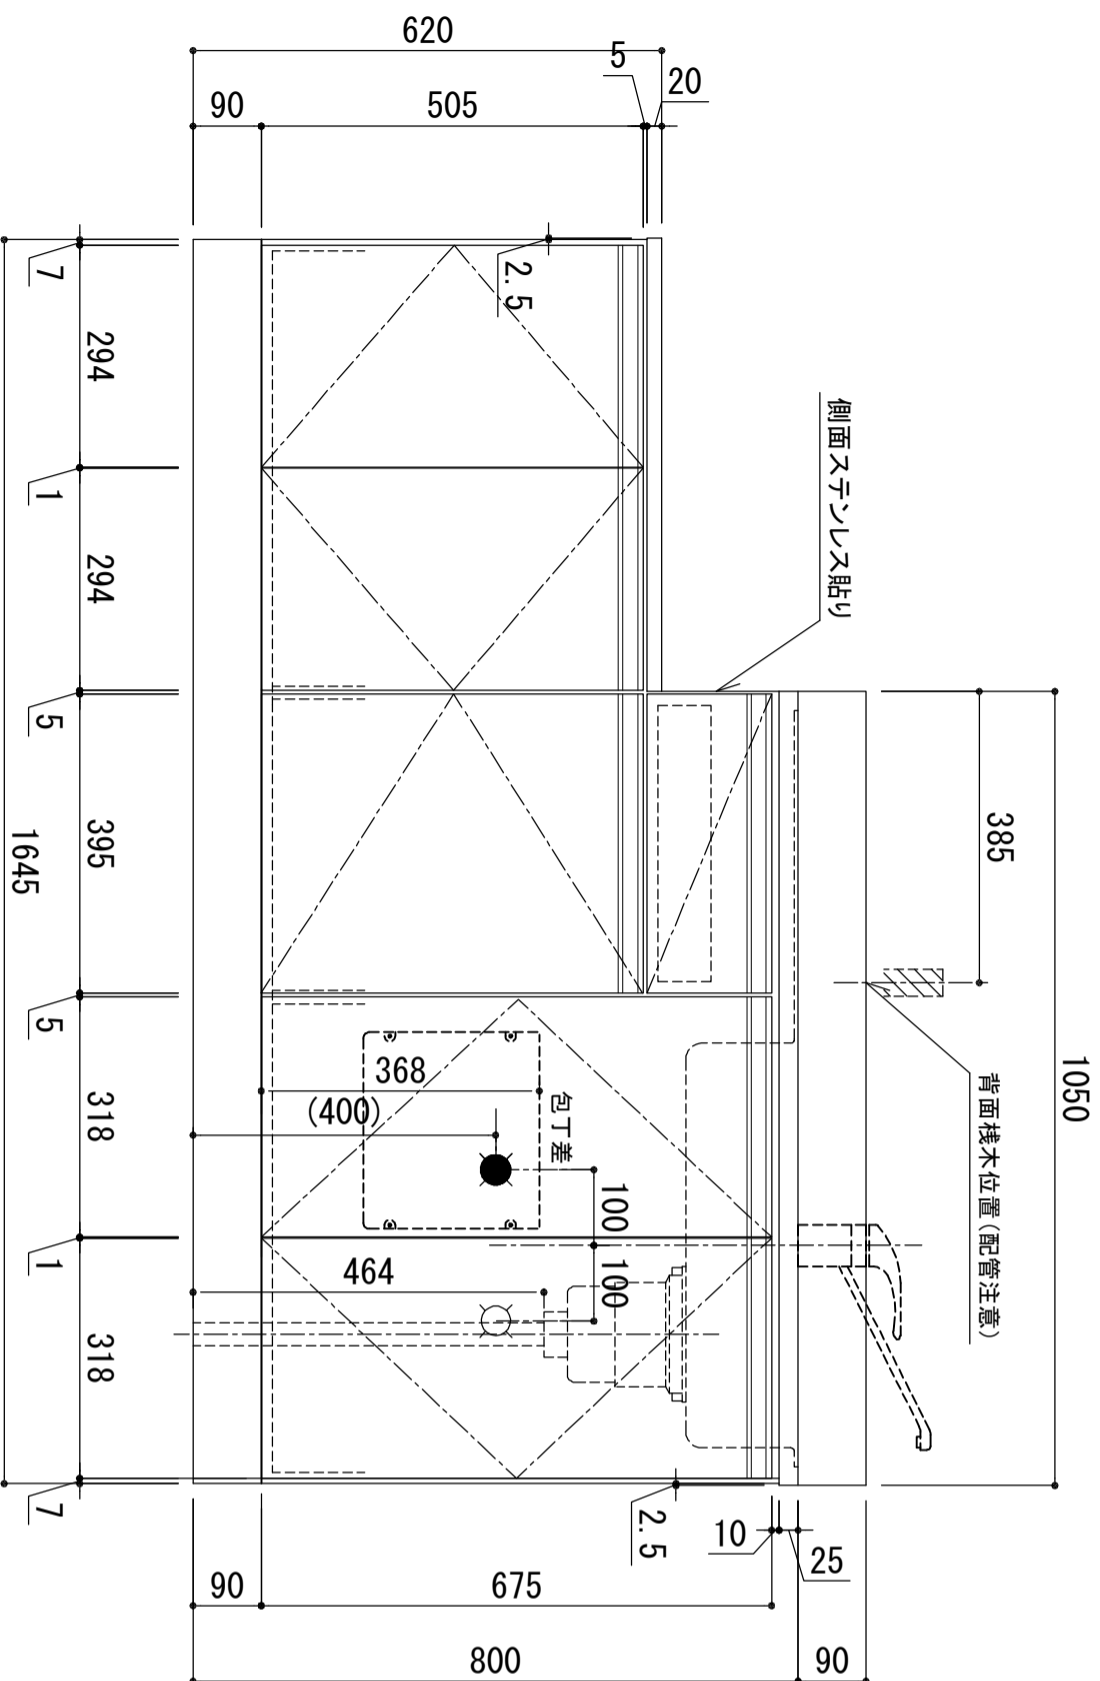

天板	SUS-430 ステンレス0.5t (エンボス仕上)
シンク	SUS-430 ステンレス0.4t 静音シンク
木部本体	ウレタソコート化粧ボード (PB) クリーニングゴスMDF
側板 背板 地板	EBコート化粧板
扉	プレコート (PB) (SM)は鏡面仕上げ ウレタソコート化粧ボード (PB) 木ロテーゾ巻 アルミ製 ラインハンドル
取っ手	スライドヒンジ
排水金具	180φ 大型排水トラップ付 (カブ・排水ローレット付)
ホース	塩化ビニール蛇腹30φ x 80cm (回転板付)
包丁差し	ポリプロピレン製 4本収納

※ 弊社製品はすべてF☆☆☆☆に対応しております。
※ 左シンクは本図の左右対称です。

※巾木奥行 (D) (M) (A) 13D496

品番

KW-1650SG R

アイオ産業株式会社

アイオシステムキッチン事業部