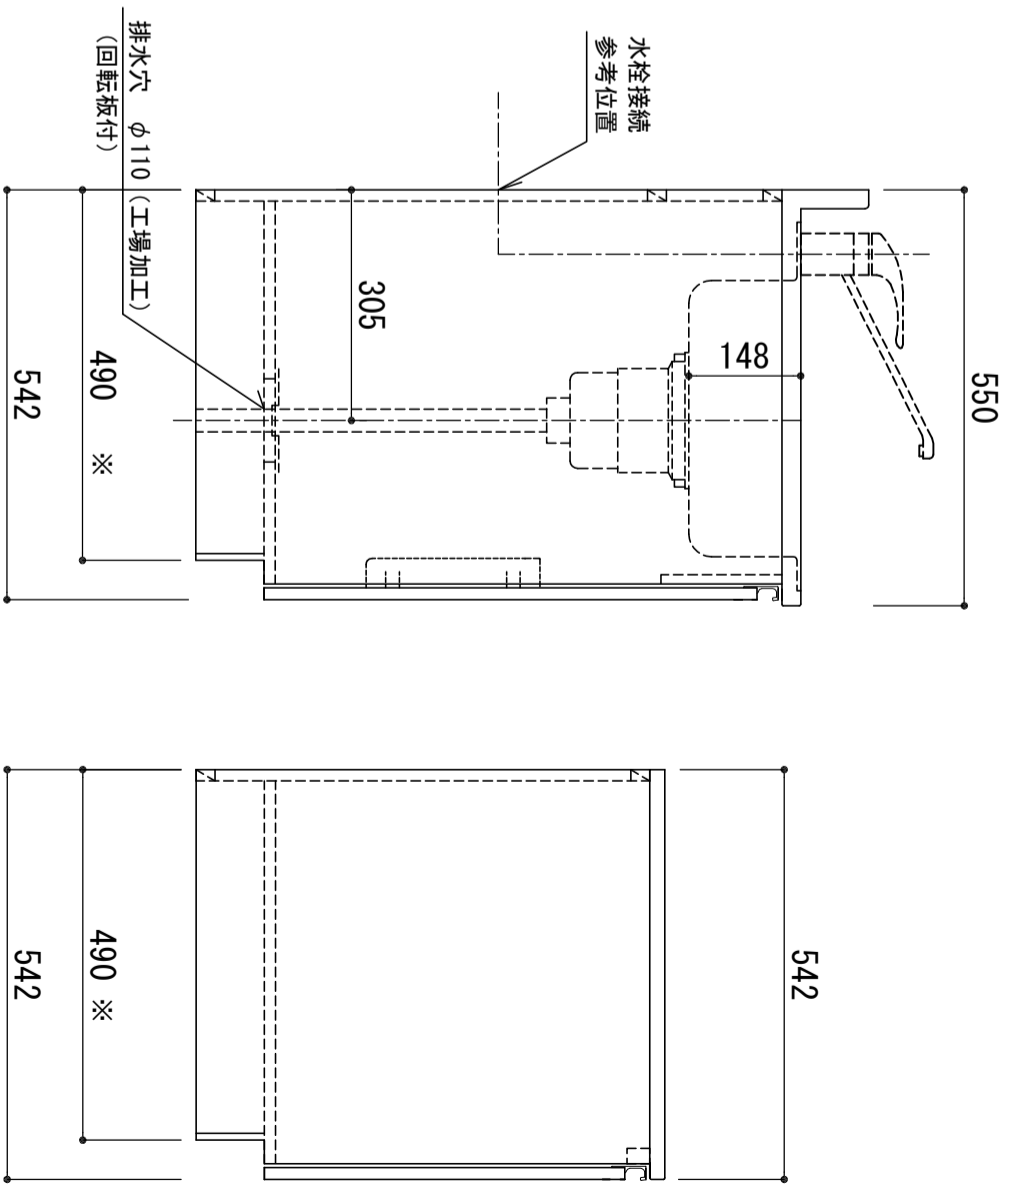

天板	SUS-430 ステンレス0.5t (エンボス仕上)
シンク	SUS-430 ステンレス0.4t 静音シンク
木部本体	ウレタソコト化粧ボード (PB) クリーソノエゴスMDF EBコート化粧板
側板	背板
地板	EBコート化粧板
扉	表
	裏
	取っ手
丁番	スライドヒンジ
排水金具	180φ大型排水トラップ付 (カゴ・排水ロフト付)
ホース	塩化ビニール蛇腹30φ x 80cm (回転板付)
包丁差し	ポリプロピレン製 4本収納

※ 弊社製品はすべてF☆☆☆☆に対応しております。
※ シンクは本図の左右対称です。

※巾木奥行 (D) (M) (A) (V) 13D496

品番
KW-1650SG L

アイオ アイオ産業株式会社
アイオシステムキッチン事業部