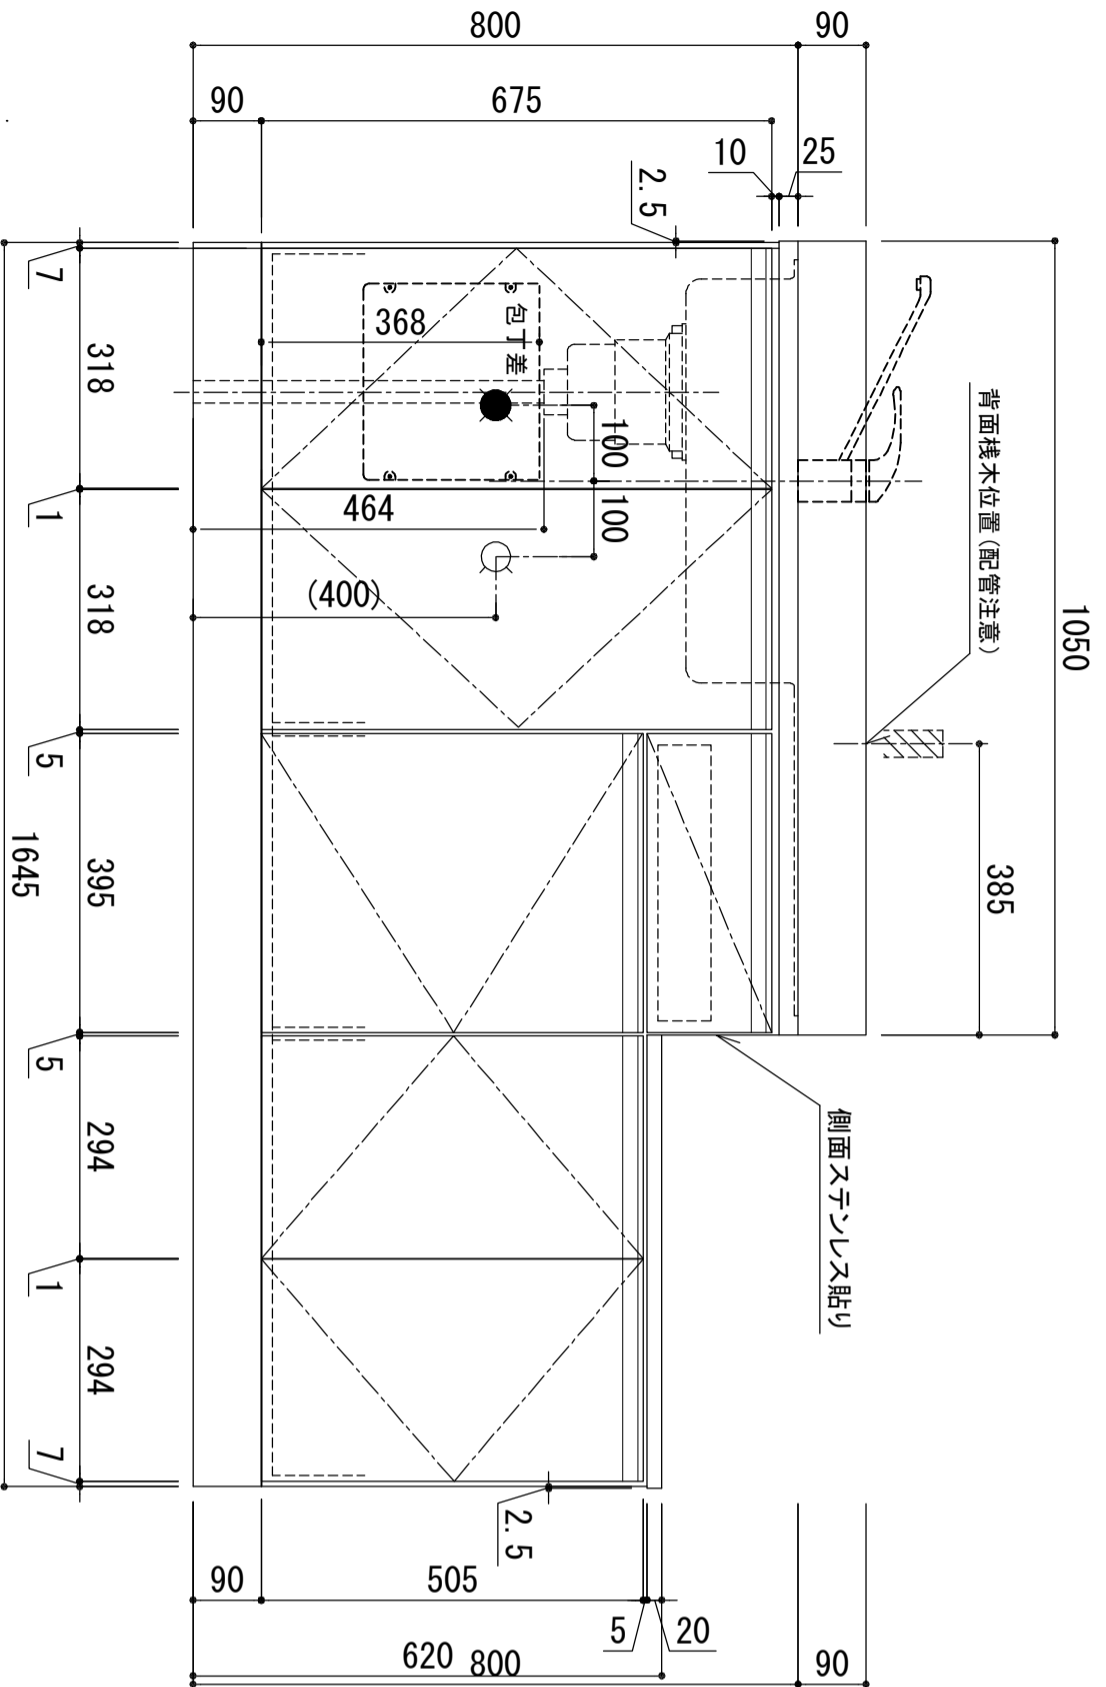

天板	SUS-430 ステンレス0.5t (エンボス仕上)	
シンク	SUS-430 ステンレス0.4t 静音シンク	
木部本体	ウレタソコート化粧ボード (PB) クリーニングゴースMDF EBコート化粧板	
扉	表 背板 地板	プラスチック (PB) (SM)は鏡面仕上げ ウレタソコート化粧ボード (PB) 木ロレーゾ巻 アルミ製 ラインハンドル
裏 木口 取っ手		
丁番	スライドヒンジ	
排水金具	180φ大型排水トラップ付 (か・排水ロフト付)	
ホース	塩化ビニール蛇腹30φ×80cm (回転板付)	
包丁差し	ポリプロピレン製 4本収納	

※ 弊社製品はすべて☆☆☆☆に対応しております。  
※ 右シンクは本図の左右対称です。

※巾木奥行(D)(M)はD496

品番

KW-1650SG L

アイ才産業株式会社

アイオシステムキッチン事業部