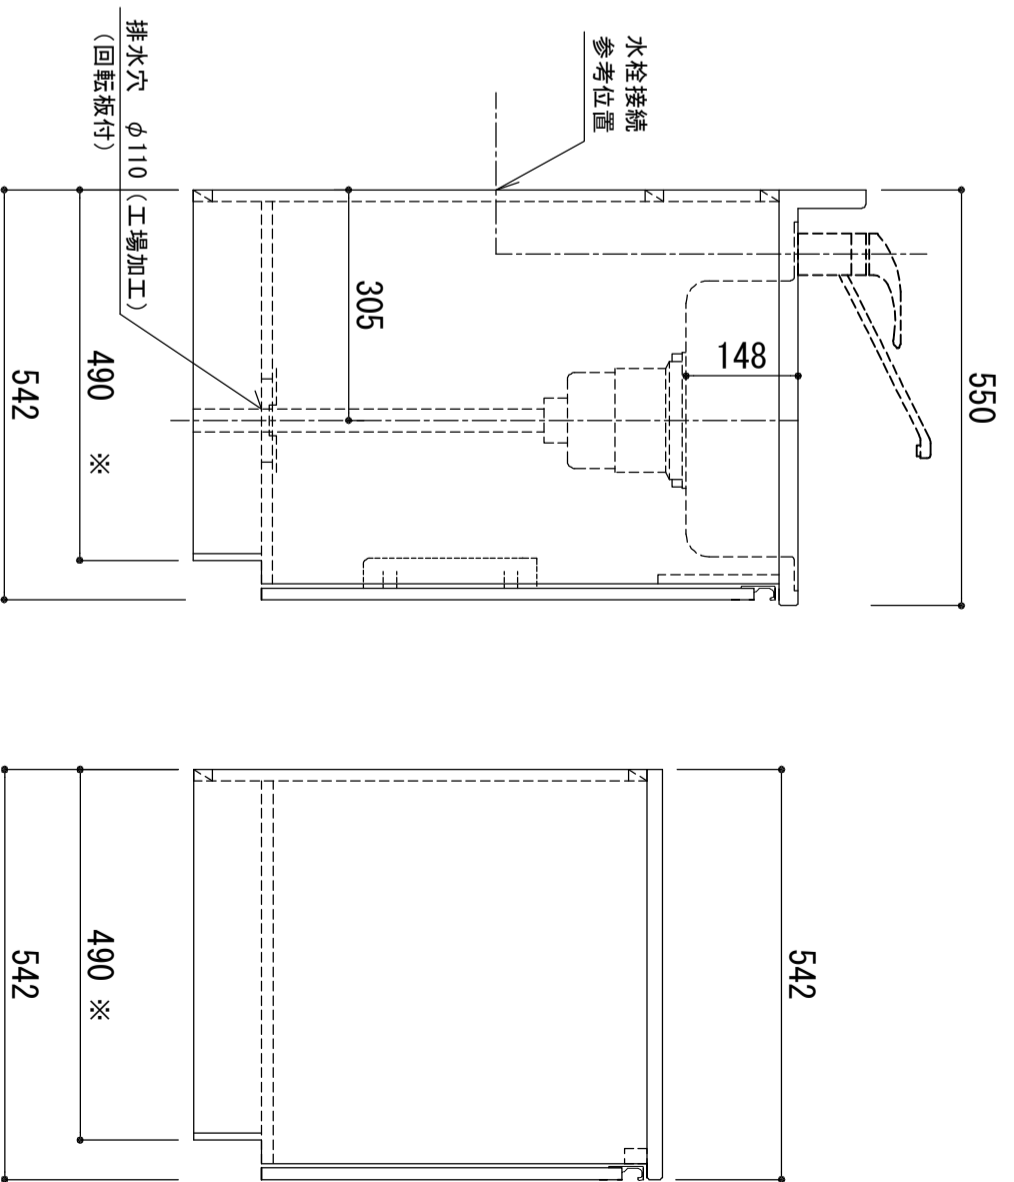

天板	SUS-430 ステンレス0.5t (エンボス仕上)	
シンク	SUS-430 ステンレス0.4t 静音シンク	
木部本体	ウレタソコート化粧ボード (PB) クリーニングゴースMDF EBコート化粧板	
扉	表 背板 地板	プラスチック (PB) (SM)は鏡面仕上げ ウレタソコート化粧ボード (PB) 木ロレーゾ巻 アルミ製 ラインハンドル
裏 木口 取っ手		
丁番	スライドヒンジ	
排水金具	180φ大型排水トラップ付 (か・排水ロフト付)	
ホース	塩化ビニール蛇腹30φ×80cm (回転板付)	
包丁差し	ポリプロピレン製 4本収納	

※ 弊社製品はすべて☆☆☆☆に対応しております。  
※ 右シンクは本図の左右対称です。

※巾木奥行(D)(M)はD496

品番

KW-1650SG L

アイ才産業株式会社

アイオシステムキッチン事業部