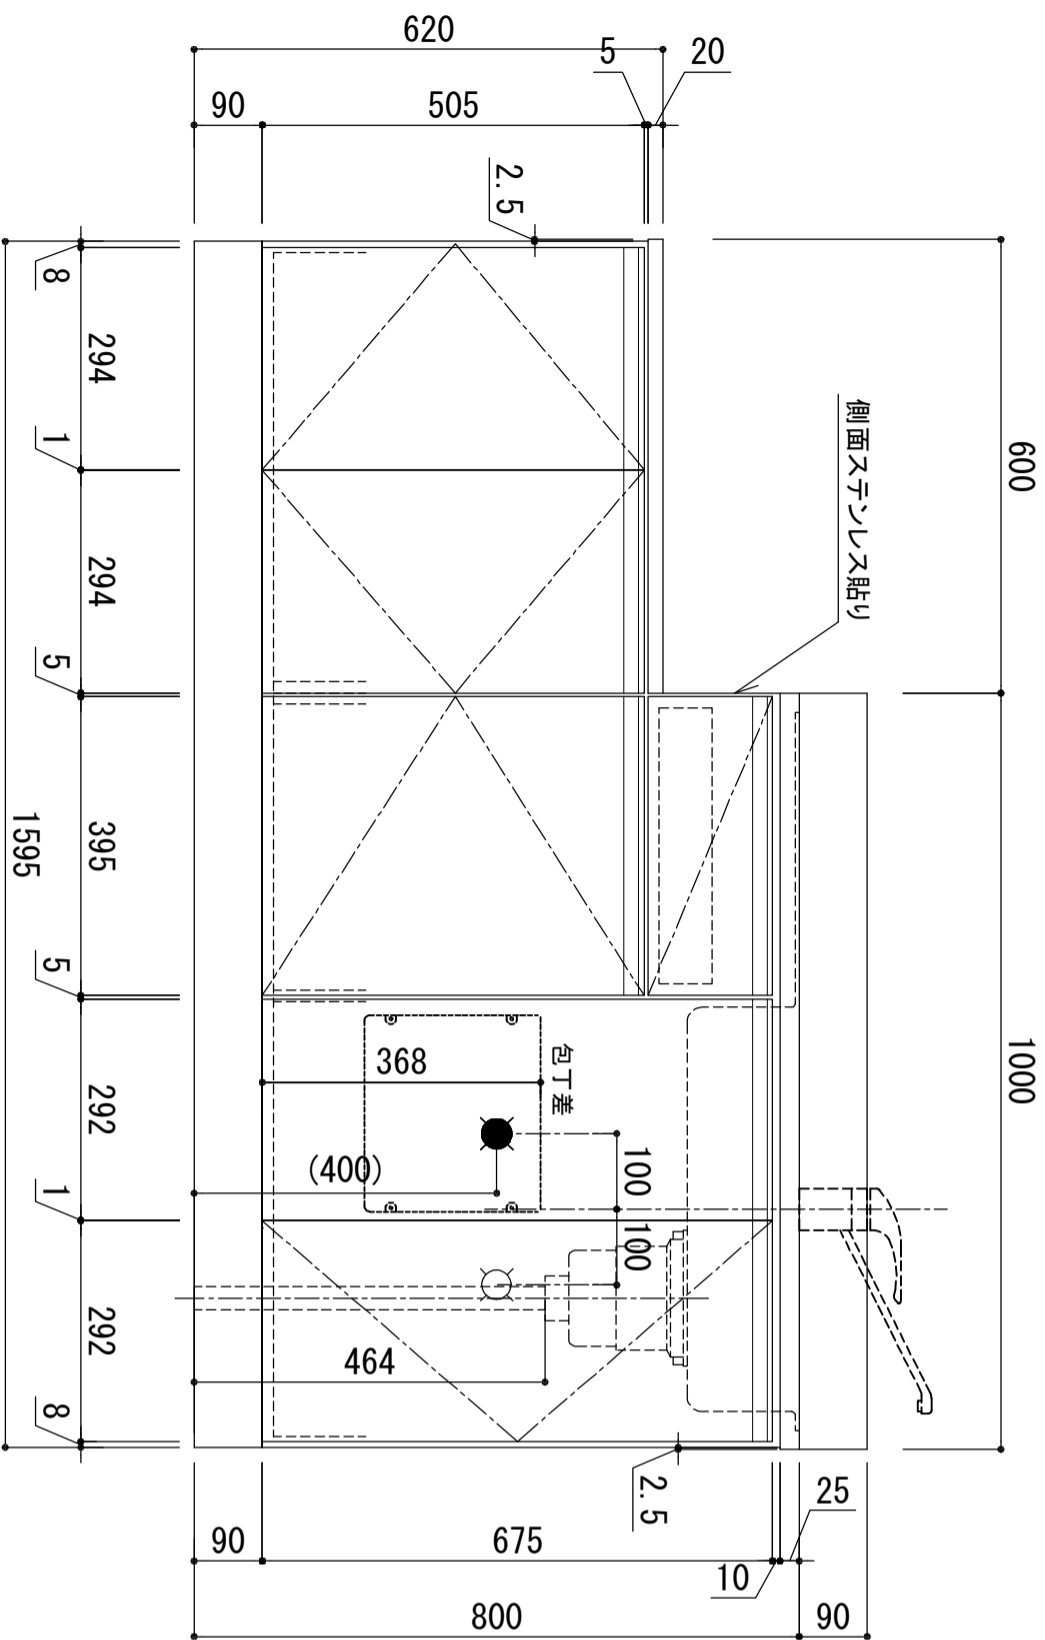

天板	SUS-430 ステンレス0.5t (エンボス仕上)
シンク	SUS-430 ステンレス0.4t 静音シンク
木部本体	ウレタソコート化粧ボード (PB) クリーニングゴースMDF EBコート化粧板
扉	表 化粧板 裏 裏化粧板 裏口 裏化粧板 取っ手
丁番	スライドヒンジ
排水金具	180φ大型排水トラップ付 (カゴ・排水口プレート付)
ホース	塩化ビニール蛇腹30φ×80cm (回転板付)
包丁差し	ポリプロピレン製 4本収納

※ 弊社製品はすべてF☆☆☆☆に対応しております。
※ 左シンクは本図の左右対称です。

※巾木奥行(D)(M)(A)はD496

品番

KW-1600SG R

アイオ産業株式会社
アイオシステムキッチン事業部