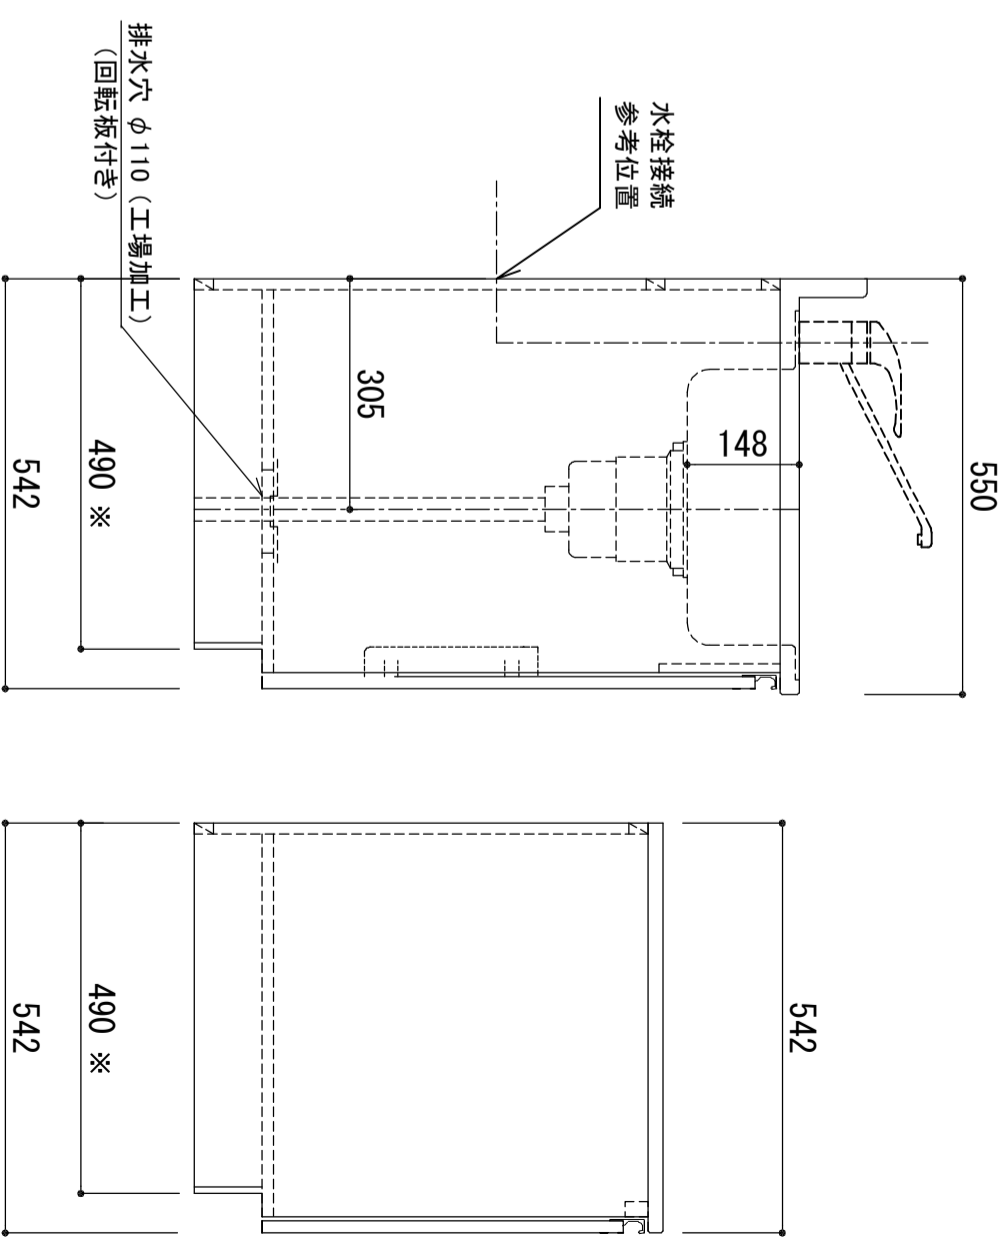

天板	SUS-430 ステンレス0.5t (エンボス仕上)
シンク	SUS-430 ステンレス0.4t 静音シンク
木部本体	ウレタソコート化粧ボード (PB) クリーニングゴースMDF EBコート化粧板
扉	表 化粧板 裏 裏化粧板 裏口 裏化粧板 取っ手
丁番	スライドヒンジ
排水金具	180φ大型排水トラップ付 (カゴ・排水口プレート付)
ホース	塩化ビニール蛇腹30φ×80cm (回転板付)
包丁差し	ポリプロピレン製 4本収納

※ 弊社製品はすべてF☆☆☆☆に対応しております。
※ 左シンクは本図の左右対称です。

※巾木奥行(D)(M)(A)はD496

品番

KW-1600SG R

アイオ産業株式会社
アイオシステムキッチン事業部