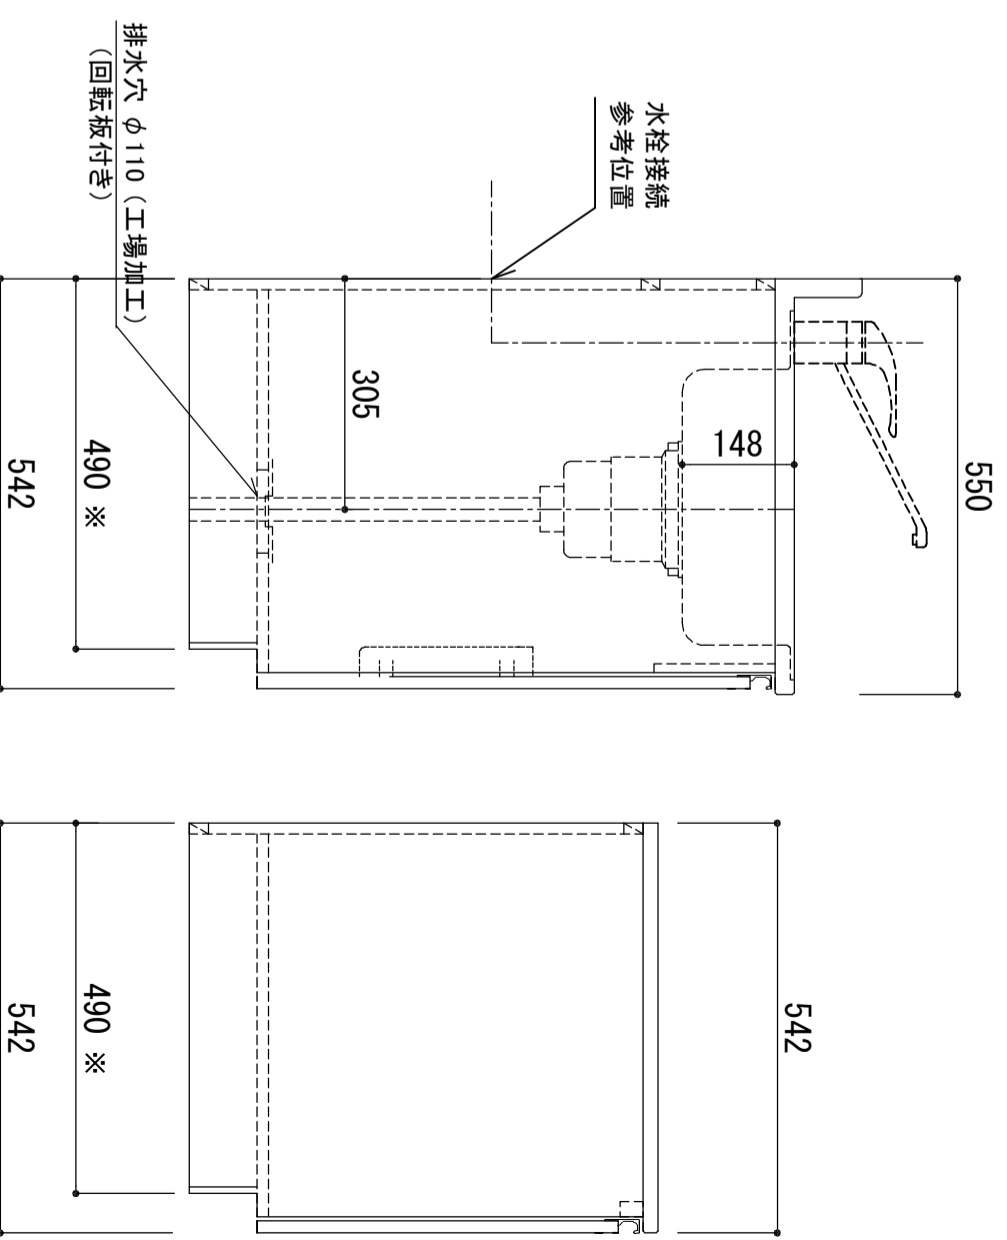

天板	SUS-430 ステンレス0.5t (エンボス仕上)
シンク	SUS-430 ステンレス0.4t 静音シンク
木部本体	ウレタソコート化粧ボード (PB) クリーニングゴースMDF
側板	ウレタソコート化粧ボード (PB)
背板	ウレタソコート化粧ボード (PB)
地板	EBコート化粧板
扉	ウレタソコート化粧ボード (PB) (W)はEBコート仕上 (SW)は鏡面仕上げ ウレタソコート化粧ボード (PB)
裏	木口
取っ手	アルミ製 ラインハンドル
丁番	スライドヒンジ
排水金具	180φ大型排水トラップ付 (カブ・排水口プレート付)
ホース	塩化ビニール蛇腹30φ x 80cm (回転板付)
包丁差し	ポリプロピレン製 4本収納

※ 弊社製品はすべてF☆☆☆☆に対応しております。
※ 右シンクは本図の左右対称です。

※巾木奥行(D) (M) (A)はD496

品番
KW-1600SG

アイオ アイオ産業株式会社
アイオシステムキッチン事業部