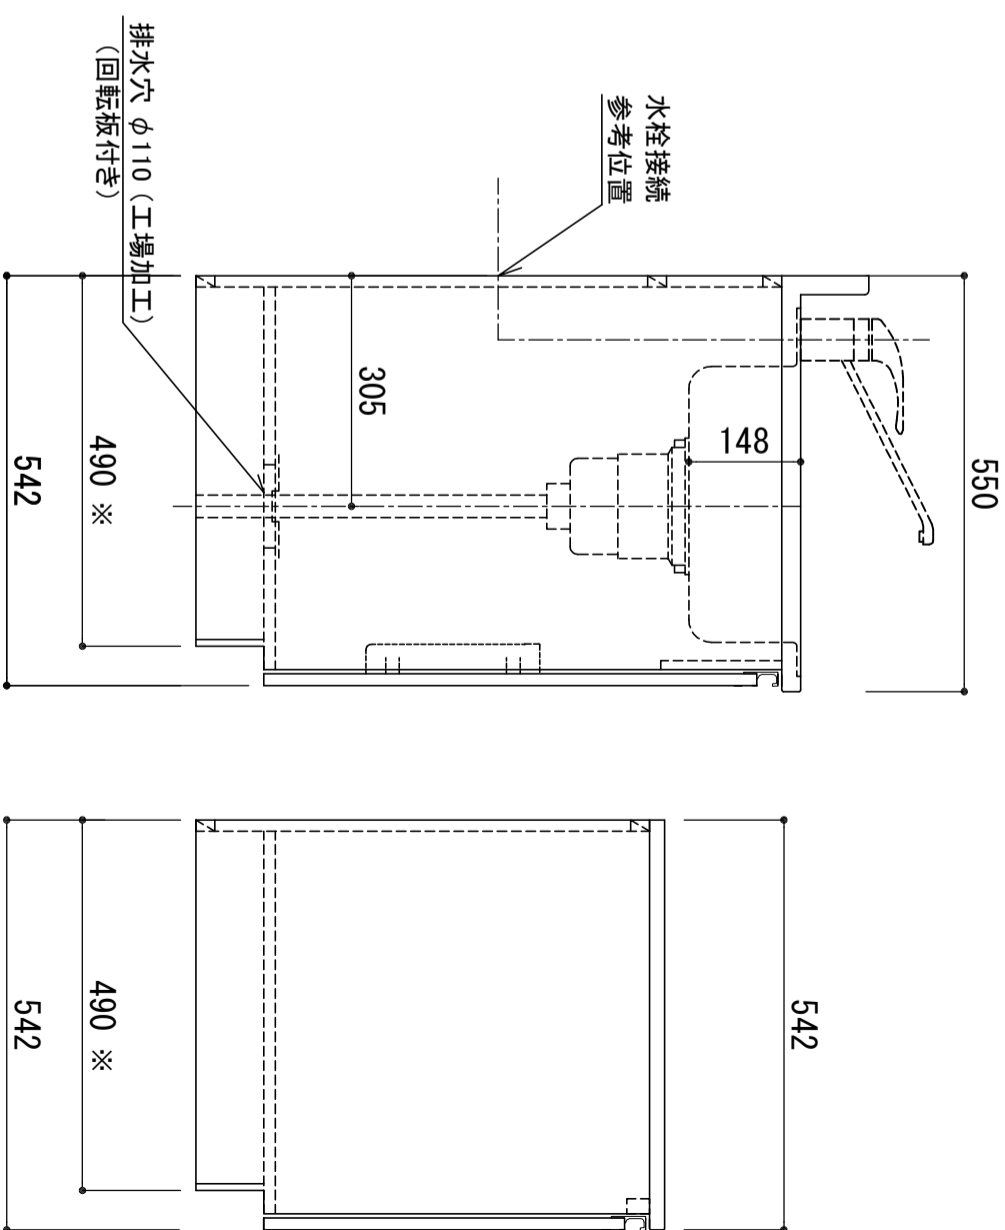

天板	SUS-430 ステンレス0.5t (エンボス仕上)
シンク	SUS-430 ステンレス0.4t 静音シンク
木部本体	ウレタンコート化粧ボード (PB)
側板	ウレタンイーゴスMDF
背板	EBコート化粧板
地板	プレコート (PB)
裏	(SM) は鏡面仕上げ
裏	ウレタンコート化粧ボード (PB)
裏	木ローラーラップ
取っ手	アルミ製 ラインハンドル
丁番	スライドヒンジ
排水金具	180φ大型排水トラップ付 (カ・排水ロケット付)
ホース	塩化ビニール蛇腹30φ x 80cm (回転板付)
包丁差し	ポリプロピレン製 4本収納

※ 弊社製品はすべてF☆☆☆☆に対応しております。  
 ※ 左シンクは本図の左右対称です。

※巾木奥行 (D) (M) (A) (V) はD496

品番

KW-1500SG R

アイオ産業株式会社

アイオシステムキッチン事業部