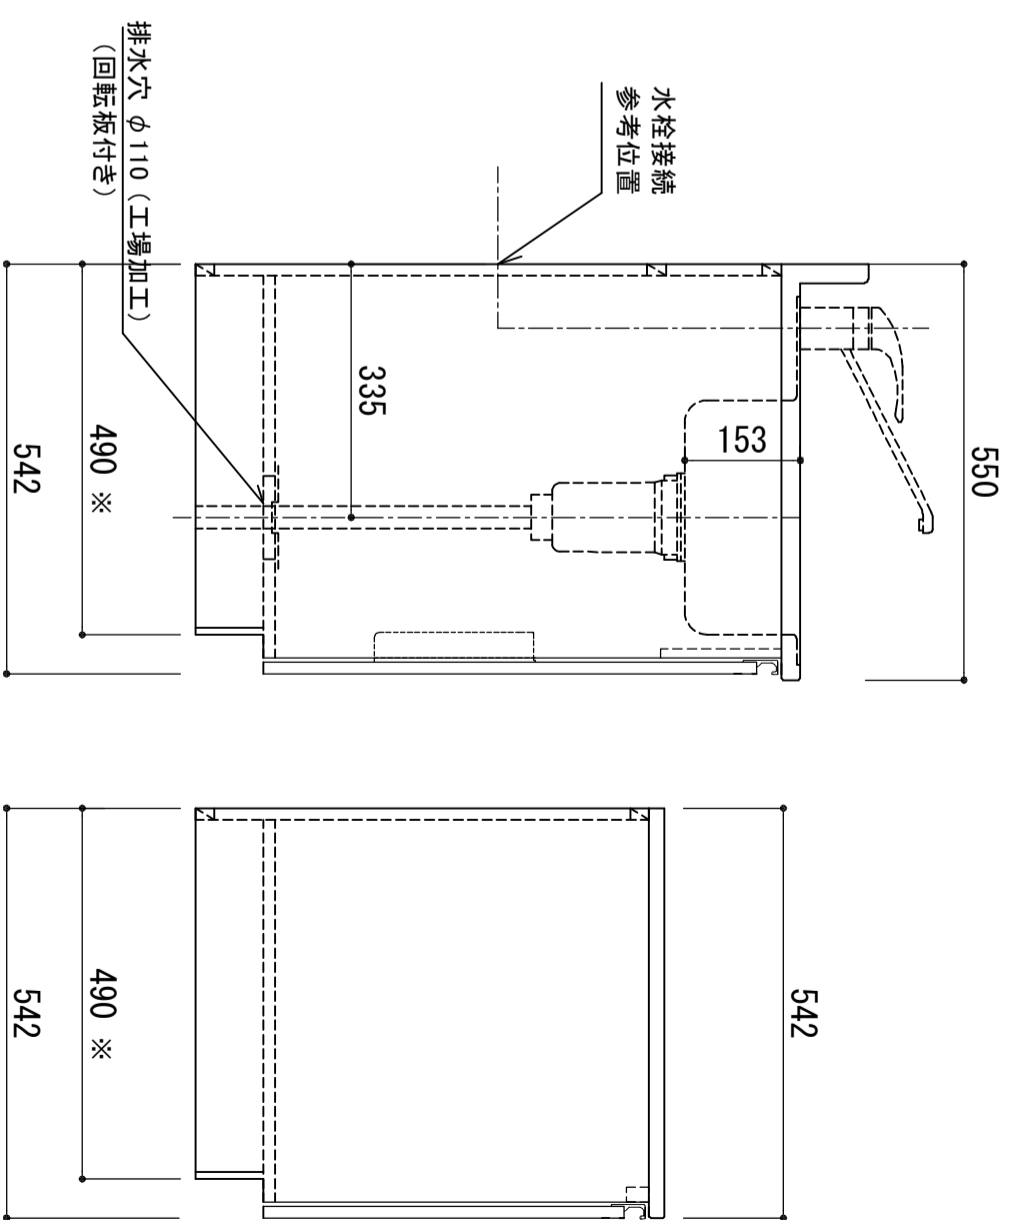

天板	SUS-430 ステンレス0.5t (エンボス仕上)
シンク	SUS-430 ステンレス0.4t 静音シンク
木部本体	ウレタソコト化粧ボード (PB)
側板	ウレタソコト化粧ボード (PB)
背板	ウレタソコト化粧ボード (PB)
地板	ウレタソコト化粧ボード (PB)
扉	表 ポリコート (PB) 裏 (SW)は鏡面仕上げ ウレタソコト化粧ボード (PB)
取っ手	木口 アルミ製 ラインハンドル
丁番	スライドピンジ
排水金具	115.5φ中型排水トラツツ付 (カゴ・蓋・ゴミ付)
ホース	塩化ビニール蛇腹30φ×80cm (回転板付)
包丁差し	ポリプロピレン製 4本収納

※ 弊社製品はすべて☆☆☆☆に対応しております。  
※ 左シンクは本図の左右対称です。

※巾木奥行(D) (M) (A)はD496

品番  
KW-1400SG R

アイオ産業株式会社  
アイオシステムキッチン事業部