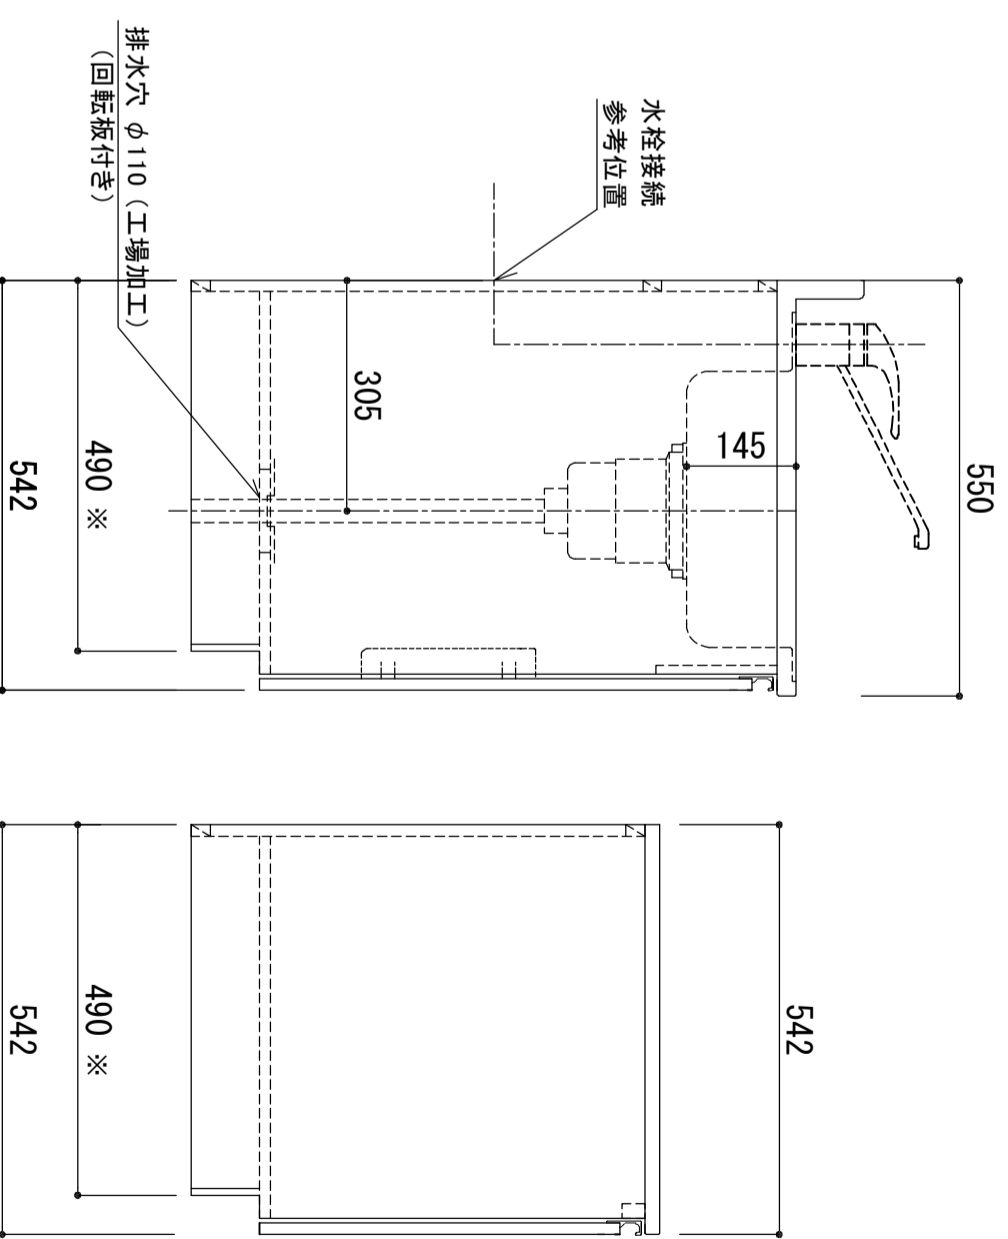

天板	SUS-430 ステンレス0.5t (エンボス仕上)
シンク	SUS-430 ステンレス0.4t 静音シンク
木部本体	ウレタンコート化粧ボード (PB)
側板	ウレタンコート化粧ボード (PB)
背板	ウレタンコート化粧ボード (PB)
地板	EBコート化粧板
扉	アロコート (PB)
表	(SW)は鏡面仕上げ
裏	ウレタンコート化粧ボード (PB)
取っ手	木口 アルミ製 ラインハンドル
丁番	スライドピンジ
排水金具	180φ大型排水トラップ付 (カバー・排水ロフト付)
ホース	塩化ビニール蛇腹30φ×80cm (回転板付)
包丁差し	ポリプロピレン製 4本収納

※ 弊社製品はすべてF☆☆☆☆に対応しております。
 ※ 右シンクは本図の左右対称です。

品番
 KW-1350SG L

アイ才産業株式会社
 アイオシステムキッチン事業部

※中木興行 (D) (M) (A) ISD496