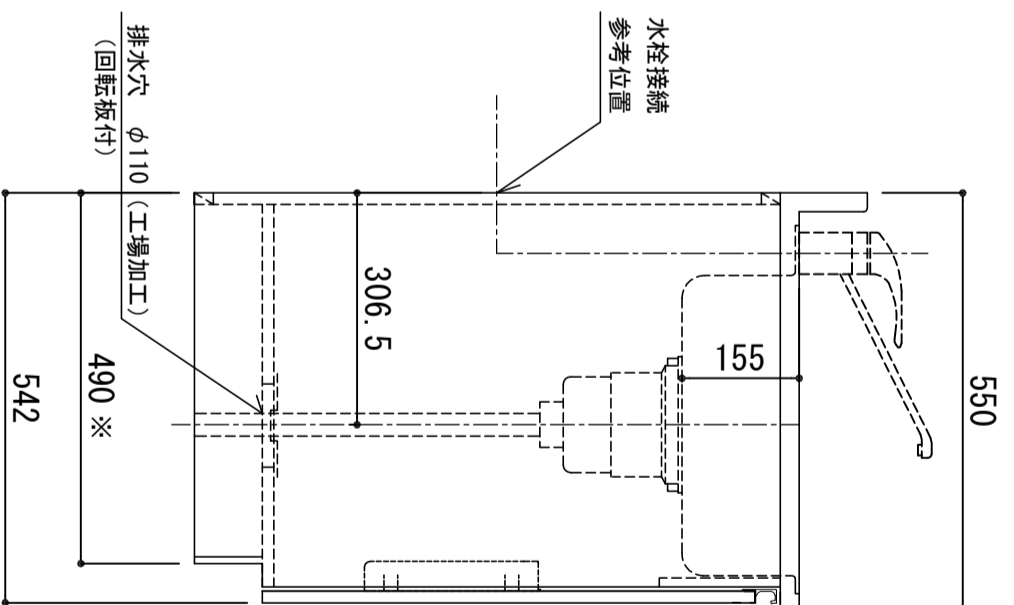

天板	SUS-430 ステンレス0.5t (エンボス仕上)
シンク	SUS-430 ステンレス0.4t 静音シンク
木部本体	ウレタソコート化粧ボード (PB)
側板	ウレタソコートゴースMDF
背板	EBコート化粧板
地板	フレイコート (PB)
扉	(SW)は鏡面仕上げ ウレタソコート化粧ボード (PB)
裏	木ロテーゾ巻
取っ手	アルミ製 ラインハンドル
丁番	スライドピンジ
排水金具	180φ大型排水トラップ付 (カゴ・排水ロフト付)
ホース	塩化ビニール蛇腹30φ x 80cm (回転板付)
包丁差し	ポリプロピレン製 4本収納

※ 弊社製品はすべてF☆☆☆☆に対応しております。  
※ 左シンクは本図の左右対称です。

※中木興行 (D) (M) (A) (V) 14D496

品番  
KW-1350 R

アイオ産業株式会社  
アイオシステムキッチン事業部