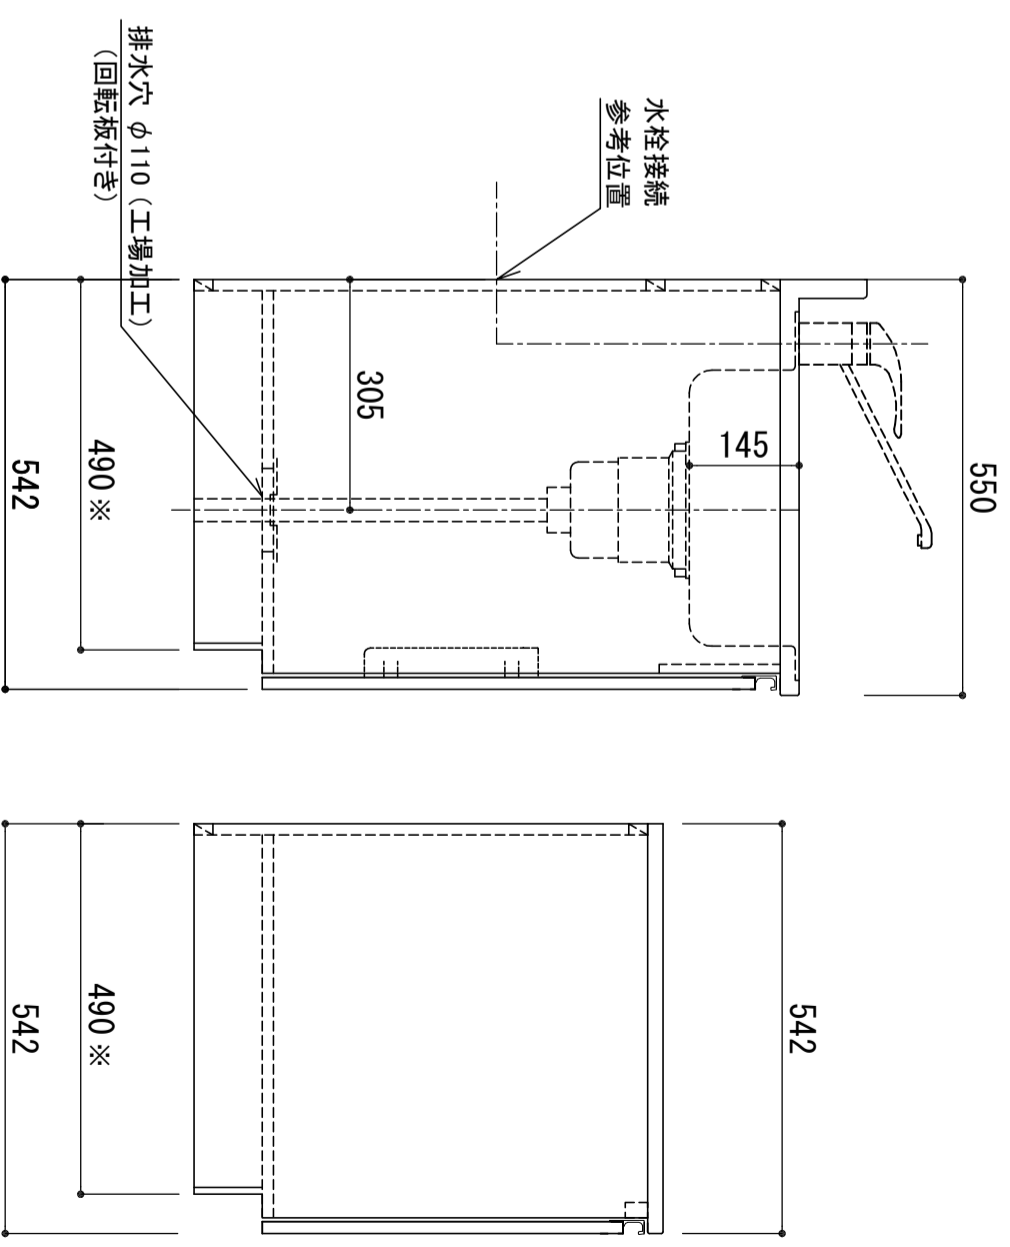

天板	SUS-430 ステンレス0.5t (エンボス仕上)
シンク	SUS-430 ステンレス0.4t 静音シンク
木部本体	ウレタソコト化粧ボード (PB)
側板	ウレタソコト化粧ボード (PB)
背板	ウレタソコト化粧ボード (PB)
地板	EBコート化粧板
扉	アロコート (PB)
表	(SW) は鏡面仕上げ
裏	ウレタソコト化粧ボード (PB)
取っ手	木口 アルミ製 ラインハンドル
丁番	スライドピンジ
排水金具	180φ大型排水トラップ付 (カブ・排水ロケット付)
ホース	塩化ビニール蛇腹30φ×80cm (回転板付)
包丁差し	ポリプロピレン製 4本収納

※ 弊社製品はすべてF☆☆☆☆に対応しております。

※巾木奥行(D) (M) (A) (V) はD496

品番

KW-1200SG R

アイ才産業株式会社

アイオシステムキッチン事業部