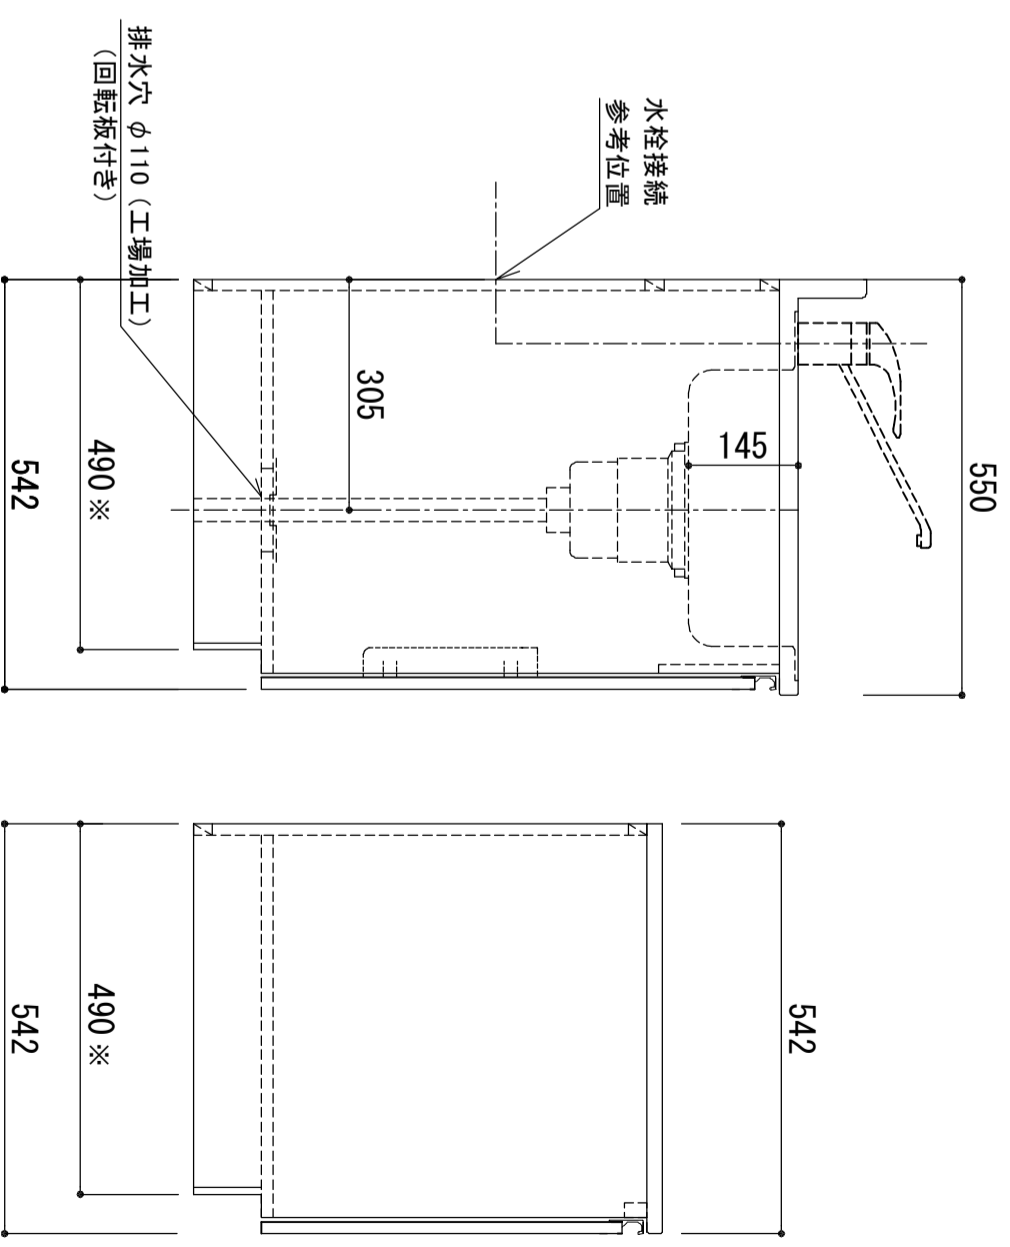

天板	SUS-430 ステンレス0.5t (エンボス仕上)
シンク	SUS-430 ステンレス0.4t 静音シンク
木部本体	ウレタソコト化粧ボード (PB)
側板	ウレタソコト化粧ボード (PB)
背板	ウレタソコト化粧ボード (PB)
地板	EBコート化粧板
扉	アロコート (PB)
裏	(SW)は鏡面仕上げ
裏	ウレタソコト化粧ボード (PB)
取っ手	木ロレーア巻
	アルミ製 ラインハンドル
丁番	スライドピンジ
排水金具	180φ大型排水トラツツ付 (カゴ・排水口プレート付)
ホース	塩化ビニール蛇腹30φ×80cm (回転板付)
包丁差し	ポリプロピレン製 4本収納

※ 弊社製品はすべてF☆☆☆☆に対応しております。

※巾木奥行(D)(M)(A)はD496

品番

KW-1200SG R

アイ才産業株式会社
アイオシステムキッチン事業部