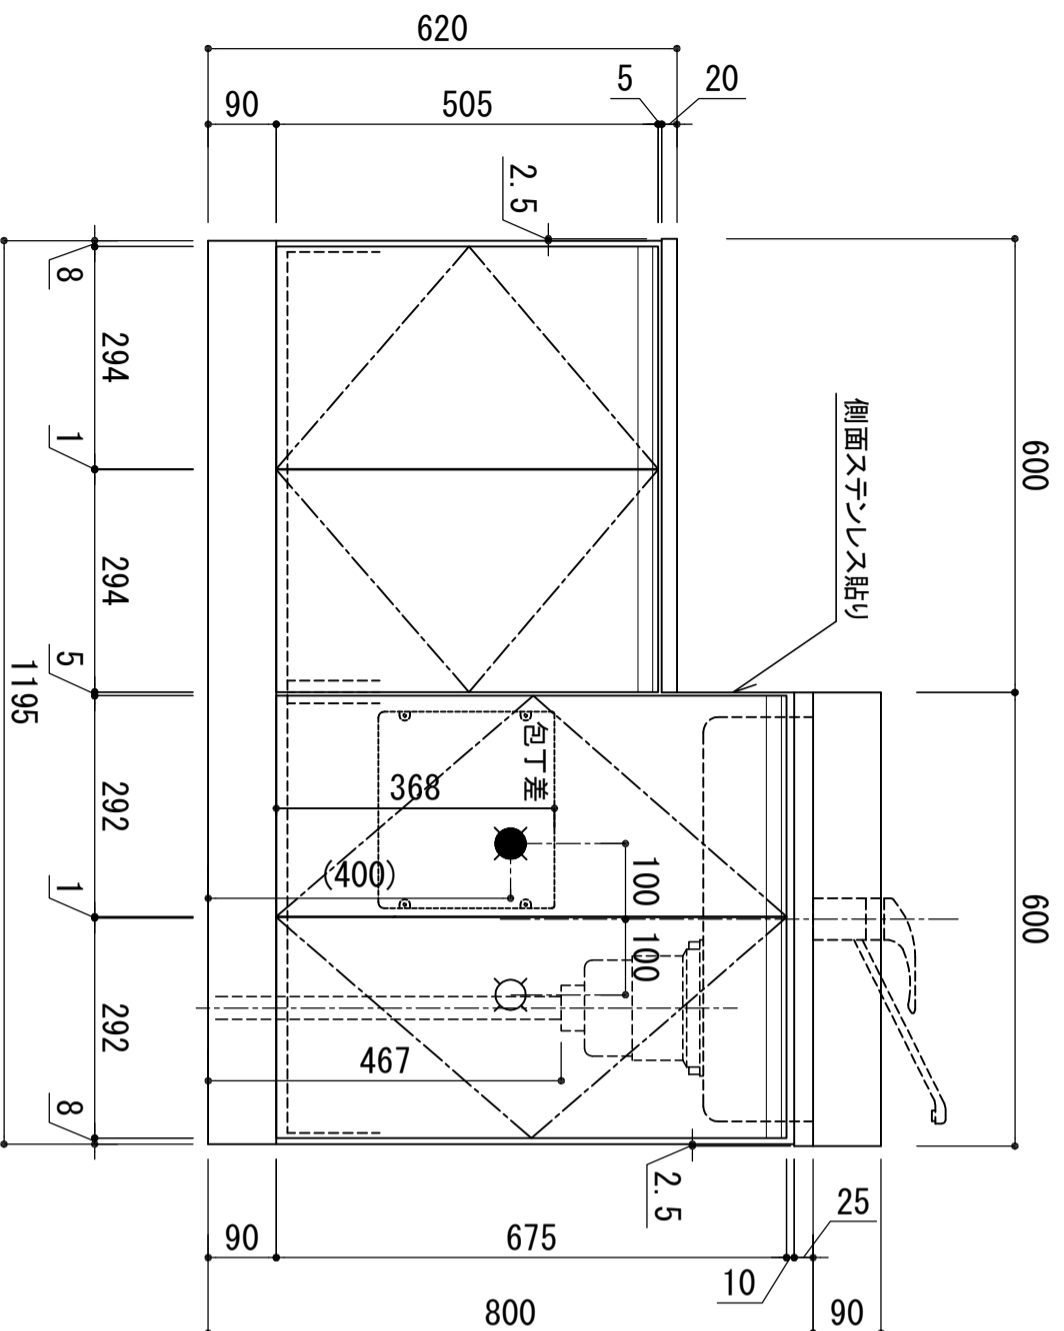

天板	SUS-430 ステンレス0.5t (エンボス仕上)
シンク	SUS-430 ステンレス0.4t 静音シンク
木部本体	ウレタソコト化粧ボード (PB)
側板	ウレタソコト化粧ボード (PB)
背板	ウレタソコト化粧ボード (PB)
地板	EBコート化粧板
扉	アロコート (PB)
表	(SW) は鏡面仕上げ
裏	ウレタソコト化粧ボード (PB)
取っ手	木口 アルミ製 ラインハンドル
丁番	スライドピンジ
排水金具	180φ大型排水トラップ付 (カブ・排水ロケット付)
ホース	塩化ビニール蛇腹30φ×80cm (回転板付)
包丁差し	ポリプロピレン製 4本収納

※ 弊社製品はすべてF☆☆☆☆に対応しております。

※巾木奥行(D) (M) (A) (V) はD496

品番

KW-1200SG R

アイ才産業株式会社

アイオシステムキッチン事業部