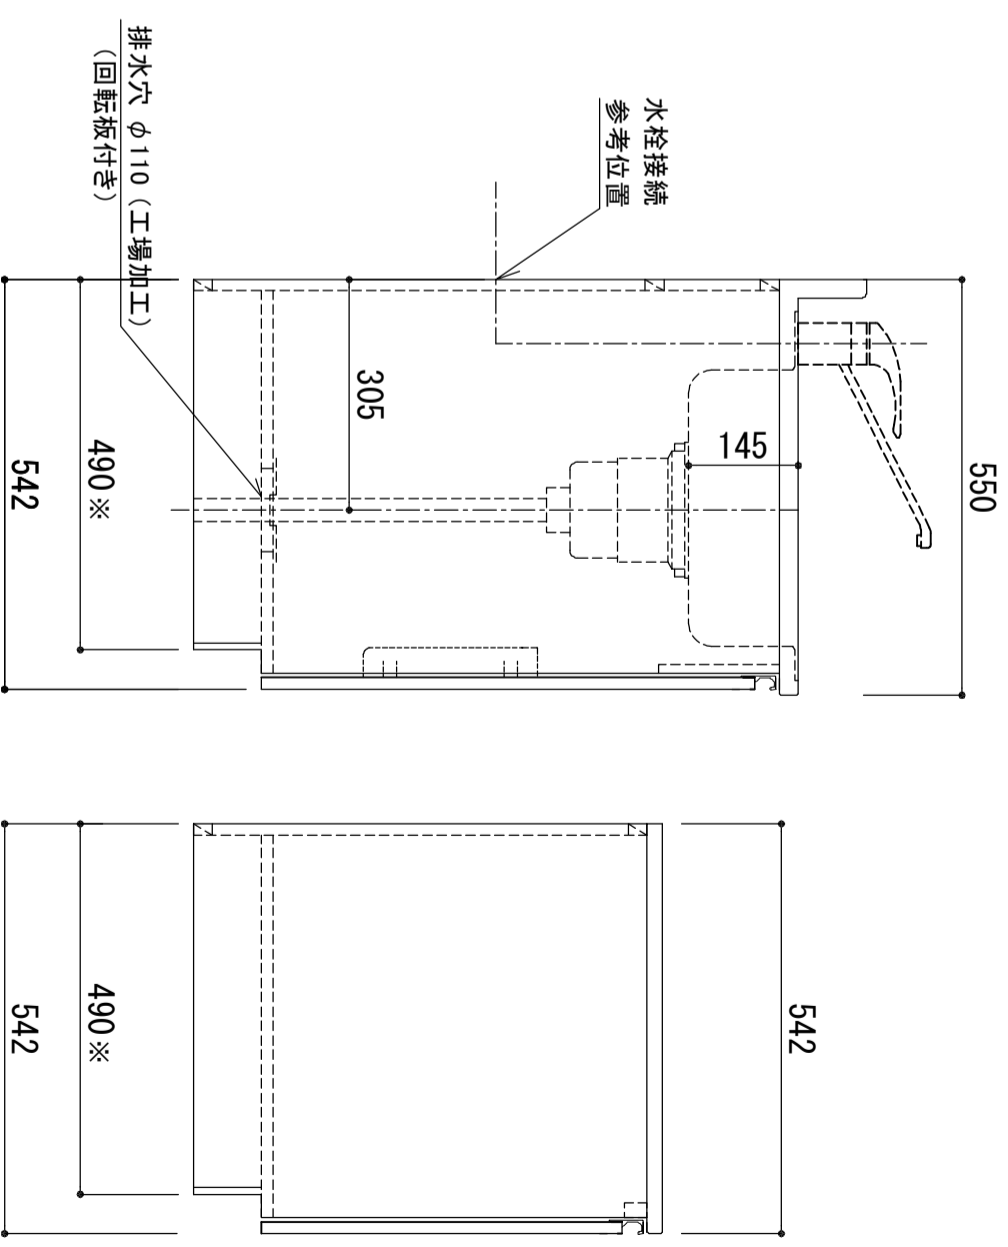

天板	SUS-430 ステンレス0.5t (エンボス仕上)
シンク	SUS-430 ステンレス0.4t 静音シンク
木部本体	ウレタソコト化粧ボード (PB)
側板	ウレタソコト化粧ボード (PB)
背板	ウレタソコト化粧ボード (PB)
地板	クレーンイエーゴスMDF
扉	EBコート化粧板
表	アロコート (PB)
裏	(SW)は鏡面仕上げ
取っ手	ウレタソコト化粧ボード (PB)
	木ロテーア巻
	アルミ製 ラインハンドル
丁番	スライドピンジ
排水金具	180φ大型排水トラツツ付 (カゴ・排水口プレート付)
ホース	塩化ビニール蛇腹30φ×80cm (回転板付)
包丁差し	ポリプロピレン製 4本収納

※ 弊社製品はすべてF☆☆☆☆に対応しております。

品番
KW-1200SG L

アイオ産業株式会社
アイオシステムキッチン事業部

※巾木奥行(D)(M)(A)はD496