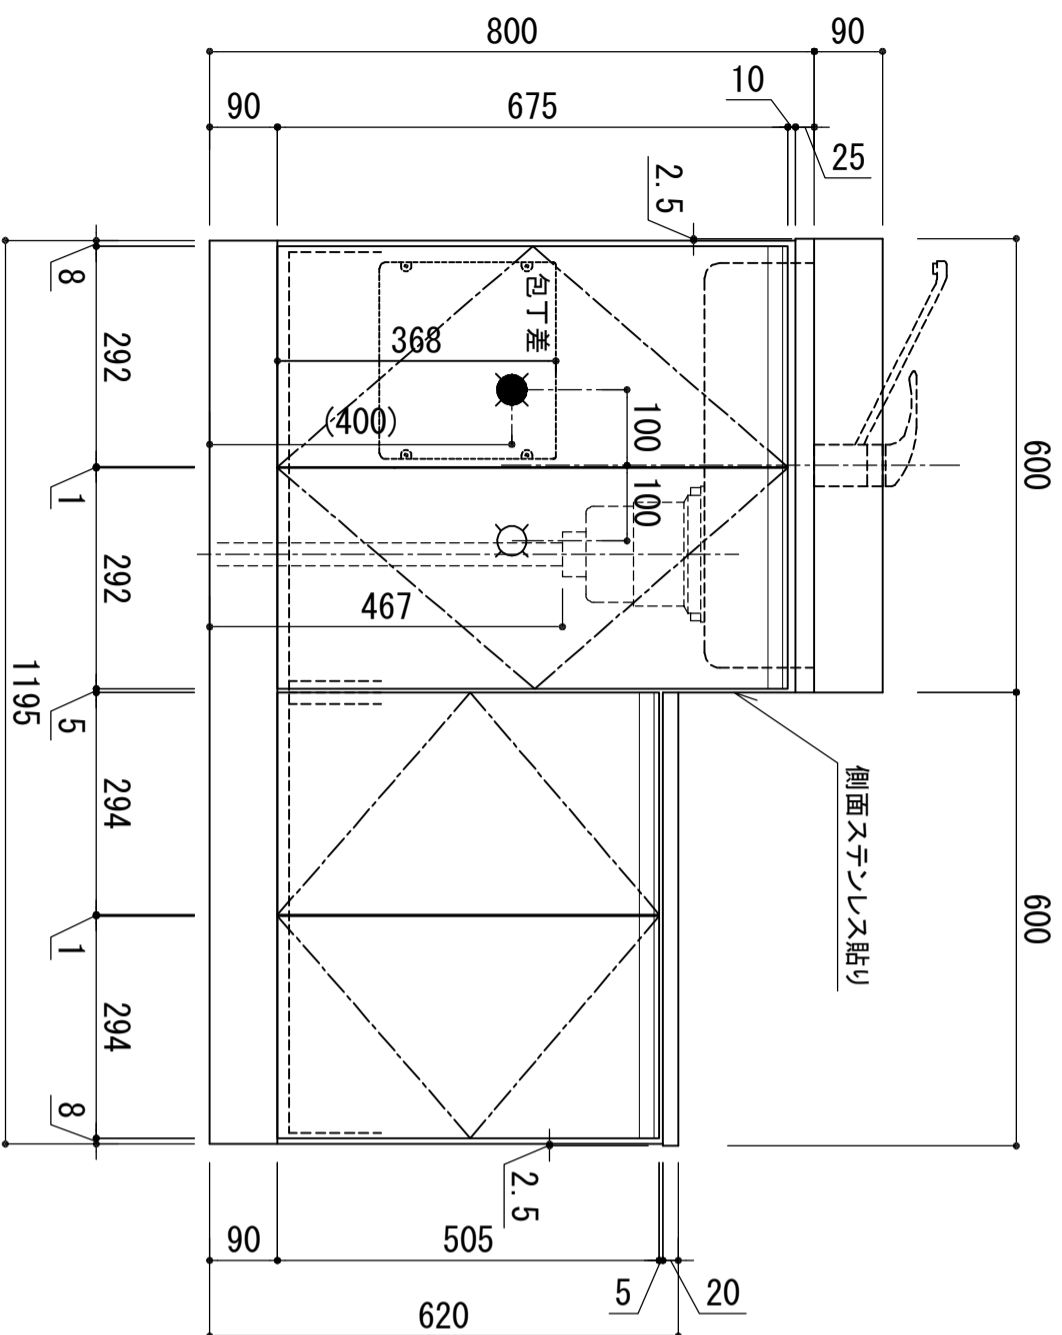

天板	SUS-430 ステンレス0.5t (エンボス仕上)
シンク	SUS-430 ステンレス0.4t 静音シンク
木部本体	ウレタソコト化粧ボード (PB)
側板	ウレタソコト化粧ボード (PB)
背板	ウレタソコト化粧ボード (PB)
地板	クレーンイエーゴスMDF
扉	EBコート化粧板
表	アロコート (PB)
裏	(SW)は鏡面仕上げ
取っ手	ウレタソコト化粧ボード (PB)
	木ロテーア巻
	アルミ製 ラインハンドル
丁番	スライドピンジ
排水金具	180φ大型排水トラツツ付 (カゴ・排水口プレート付)
ホース	塩化ビニール蛇腹30φ×80cm (回転板付)
包丁差し	ポリプロピレン製 4本収納

※ 弊社製品はすべてF☆☆☆☆に対応しております。

品番
KW-1200SG L

アイオ産業株式会社
アイオシステムキッチン事業部

※巾木奥行(D)(M)(A)はD496