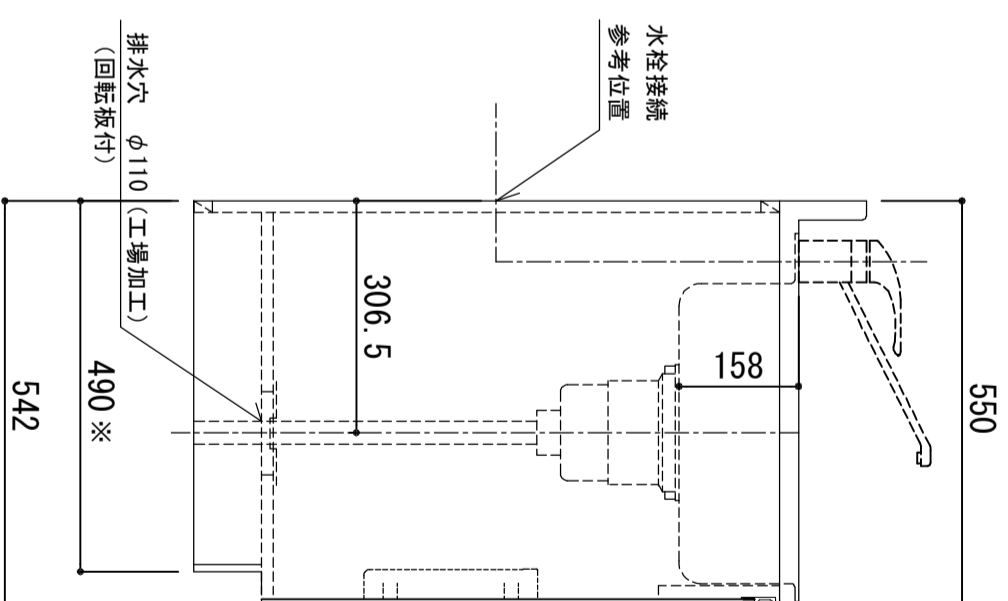

天板	SUS-430 ステンレス0.5t (エンボス仕上)
シンク	SUS-430 ステンレス0.4t 静音シンク
木部本体	ウレタソコート化粧ボード (PB) クリーニングゴースMDF EBコート化粧板
扉	表 背板 地板
裏	裏 木口 取っ手
厚	フレイコート (PB) (SW)は鏡面仕上げ ウレタソコート化粧ボード (PB) 木ロテーゾ巻 アルミ製 ラインハンドル
丁番	スライドヒンジ
排水金具	180φ大型排水トラップ付 (カゴ・排水ローレット付)
ホース	塩化ビニール蛇腹30φ×80cm (回転板付)
包丁差し	ポリプロピレン製 4本収納

※ 弊社製品はすべてF☆☆☆☆に対応しております。
※ 右シンクは本図の左右対称です。

※巾木奥行 (D) (M) (A) はD496

品番

KW-1200 L

アイ才産業株式会社
アイオシステムキッチン事業部