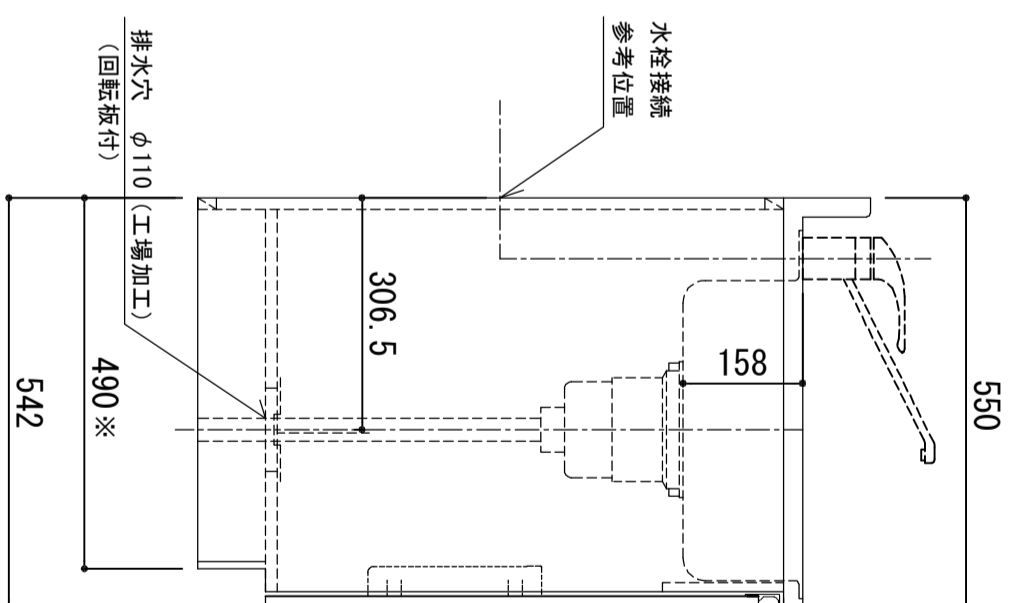

天板	SUS-430 ステンレス0.5t (エンボス仕上)
シンク	SUS-430 ステンレス0.4t 静音シンク
木部本体	ウレタソコート化粧ボード (PB) クリーニングゴースMDF
側板	EBコート化粧板
背板	フレイコート (PB)
地板	(SW)は鏡面仕上げ ウレタソコート化粧ボード (PB)
裏	木ロレーゾ巻
裏	アルミ製 ラインハンドル
取っ手	スライドヒンジ
排水金具	180φ大型排水トラップ付 (カゴ・排水ロケット付)
ホース	塩化ビニール蛇腹30φ×80cm (回転板付)
包丁差し	ポリプロピレン製 4本収納

※ 弊社製品はすべてF☆☆☆☆に対応しております。  
※ 左シンクは本図の左右対称です。

※巾木奥行 (D) (M) (A) はD496

品番

KW-1100 R

アイオ産業株式会社

アイオシステムキッチン事業部