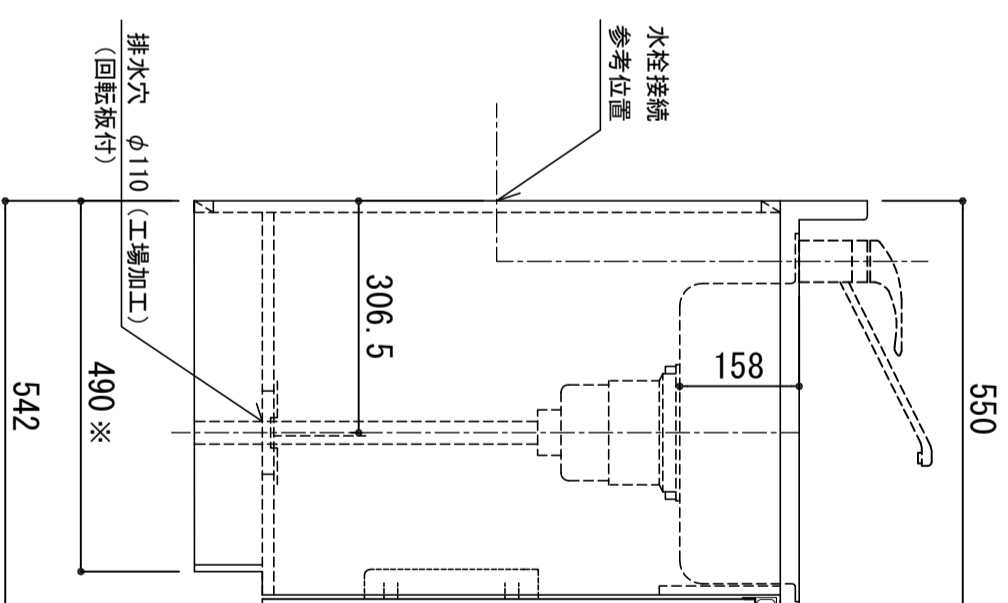

天板	SUS-430 ステンレス0.5t (エンボス仕上)
シンク	SUS-430 ステンレス0.4t 静音シンク
木部本体	ウレタソコート化粧ボード (PB) クリーニングゴースMDF EBコート化粧板
扉	表 アルミ製 ラインハンドル 裏 木口 取っ手
丁番	スライドヒンジ
排水金具	180φ大型排水トラップ付 (カゴ・排水ローレット付)
ホース	塩化ビニール蛇腹30φ x 80cm (回転板付)
包丁差し	ポリプロピレン製 4本収納

※ 弊社製品はすべてF☆☆☆☆に対応しております。
※ 右シンクは本図の左右対称です。

※巾木奥行 (D) (M) (A) (V) はD496

品番
KW-1100 L

アイオ産業株式会社
アイオシステムキッチン事業部