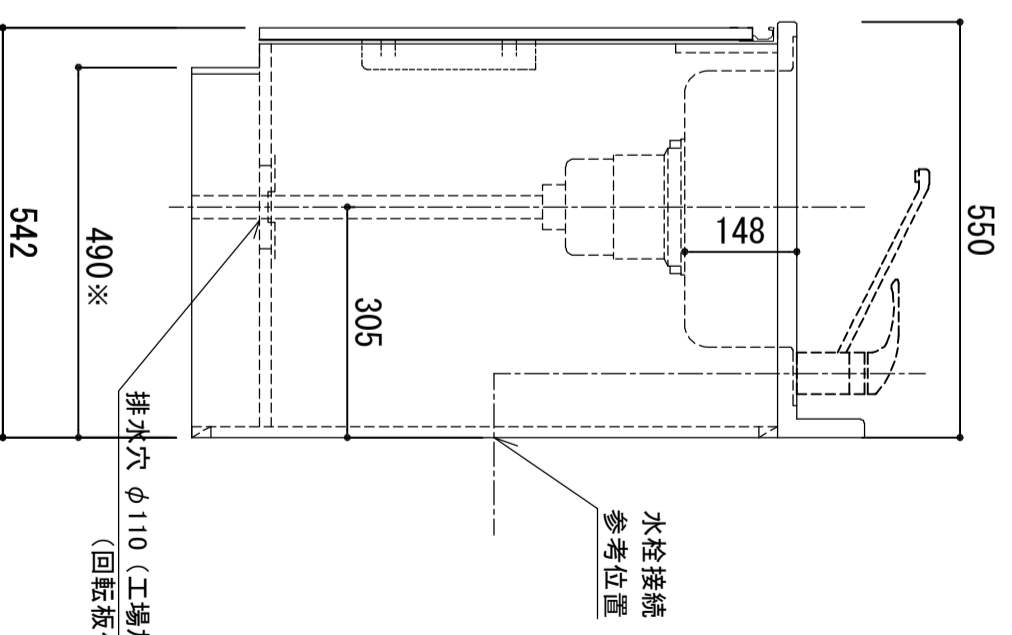

天板	SUS-430 ステンレス0.4t (エンボス仕上)		
シンク	SUS-430 ステンレス0.4t 静音シンク		
木部本体	ウレタソコート化粧ボード (PB) クリーニングゴースMDF EBコート化粧板		
扉	表 裏 裏 取っ手	表 裏 裏 取っ手	フレイコート (PB) (SM)は鏡面仕上げ ウレタソコート化粧ボード (PB) 木ロレーゾ巻 アルミ製 ラインハンドル
丁番	スライドヒンジ		
排水金具	180φ大型排水トラップ付 (カゴ・排水ローレット付)		
ホース	塩化ビニール蛇腹30φ×80cm (回転板付)		
包丁差し	塩化ビニール製 3本収納		

※ 弊社製品はすべて☆☆☆☆に対応しております。
※ 左シンクは本図の左右対称です。

※巾木奥行 (D) (M) (A) はD496

品番
KW-1050 R

アイオ産業株式会社
アイオシステムキッチン事業部

(A10)