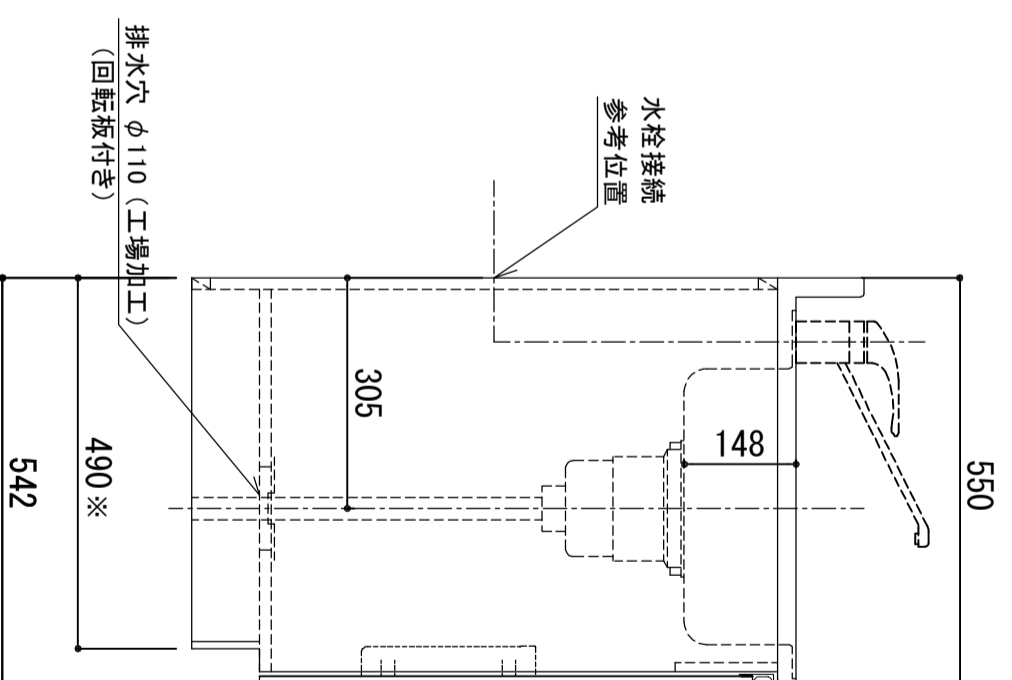

天板	SUS-430 ステンレス0.5t (エンボス仕上)
シンク	SUS-430 ステンレス0.4t 静音シンク
木部本体	ウレタソコート化粧ボード (PB) クリーソイゴスMDF
側板 背板 地板	EBコート化粧板
扉	フレイコート (PB) (SM)は鏡面仕上 ウレタソコート化粧ボード (PB)
裏 木口 取っ手	木口樹脂製 ラインハンドル
丁番	スライドヒンジ
排水金具	180φ大型排水トラップ付 (カゴ・排水ロケット付)
ホース	塩化ビニール蛇腹30φ×80cm (回転板付)
包丁差し	ポリプロピレン製 4本収納

※ 弊社製品はすべてF☆☆☆☆に対応しております。
 ※ 右シンクは本図の左右対称です。

※巾木奥行(D) (M) (A) はD496

品番
KW-1050 L

 アイ才産業株式会社
 アイオシステムキッチン事業部