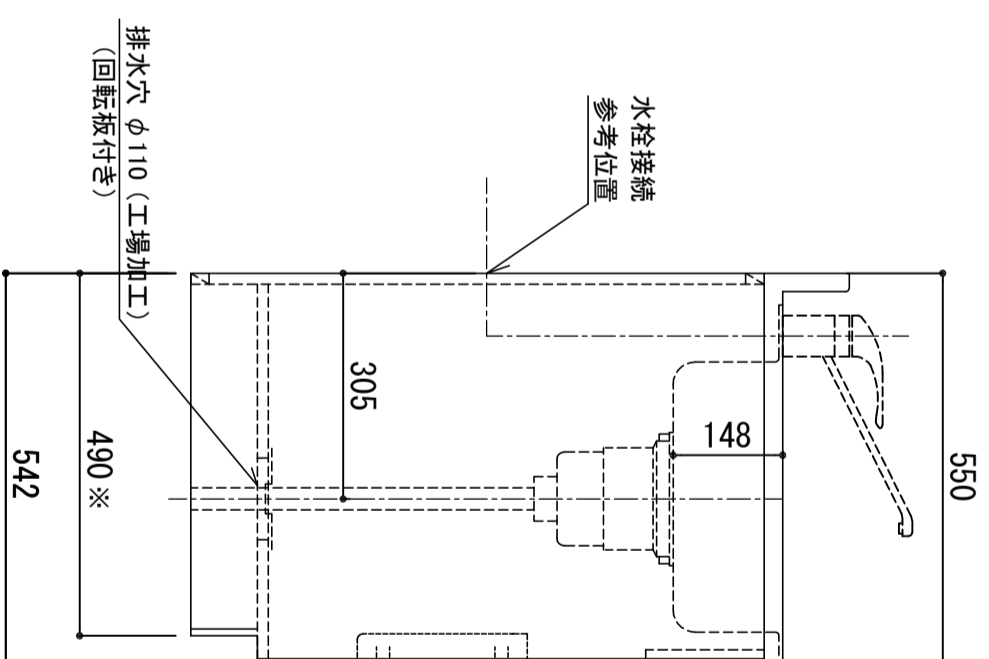

天板	SUS-430 ステンレス0.5t (エンボス仕上)
シンク	SUS-430 ステンレス0.4t 静音シンク
木部本体	ウレタンコート化粧ボード (PB)
側板	ウレタンコート化粧MDF
背板	EBコート化粧板
地板	EBコート化粧板
扉	フレイコート (PB)
裏	(SW)は鏡面仕上げ
裏	ウレタンコート化粧ボード (PB)
裏	木ロレーフ巻
裏	アルミ製 ラインハンドル
取っ手	スライドピンジ
丁番	スライドピンジ
排水金具	180φ大型排水トラップ付 (ガリ・排水ロケット付)
ホース	塩化ビニール蛇腹30φ×80cm (回転板付)
包丁差し	ポリプロピレン製 4本収納

※ 弊社製品はすべてF☆☆☆☆に対応しております。  
 ※ 右シンクは本図の左右対称です。

排水穴 φ110 (工場加工)  
 (回転板付き)

※中木興行 (D) (M) (A) (V) はD496

品番  
 KW-1000 L

アイオ産業株式会社  
 アイオシステムキッチン事業部