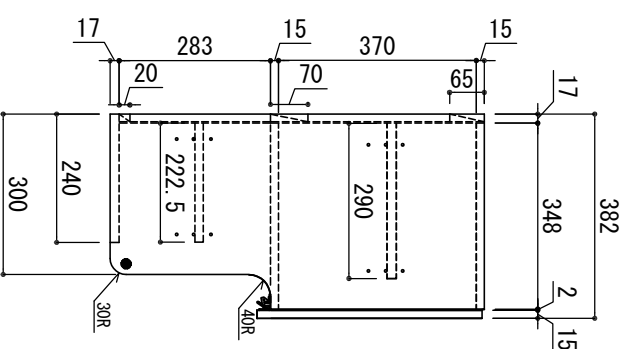

側板	外部	フロントバナーチクルボード
	内部	
天板	外部	フロントバナーチクルボード
	内部	
地板	中間棚	フロントバナーチクルボード
	最下部	ホリ合板
扉		フロントバナーチクルボード 鏡面仕上げ
背板		クリーニングボード
棚板		フロントバナーチクルボード
木口処理		同系色エッジテープ貼り
丁番		スライドヒンジ
取っ手		レバーラッチ
棚タボ		L型差込タボ、32mmピッチ

※ 弊社製品はすべて☆☆☆☆に対応しております。