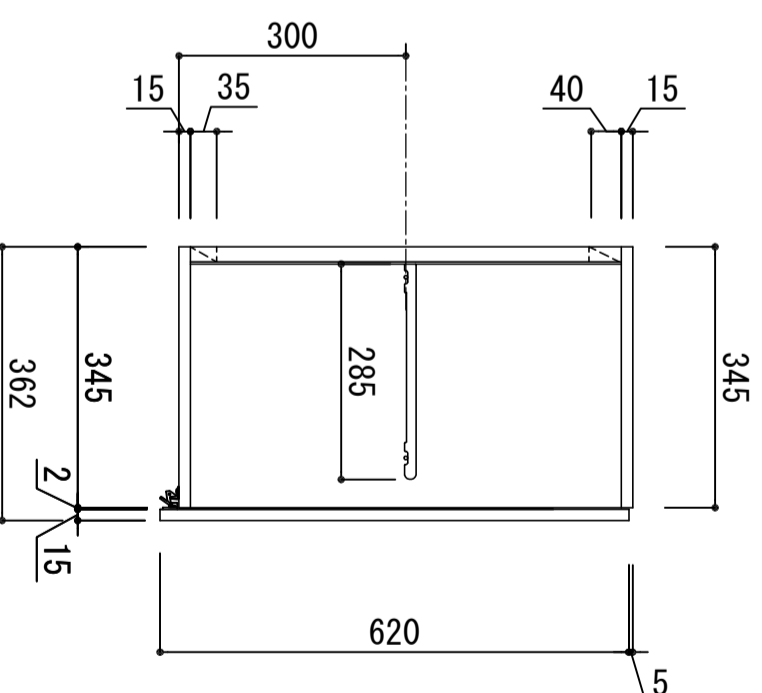

木部本体	側板	背面	地板	裏	裏	裏
	ウレタソコート化粧ボード (PB)	ウレタソコート化粧ボード (PB)	ウレタソコート化粧ボード (PB)	ウレタソコート化粧ボード (PB)	ウレタソコート化粧ボード (PB)	ウレタソコート化粧ボード (PB)
扉	表	裏	裏	裏	裏	裏
	ウレタソコート (PB)	ウレタソコート (PB)	ウレタソコート (PB)	ウレタソコート (PB)	ウレタソコート (PB)	ウレタソコート (PB)
	(SW) は鏡面仕上げ					
	ウレタソコート化粧ボード (PB)	ウレタソコート化粧ボード (PB)	ウレタソコート化粧ボード (PB)	ウレタソコート化粧ボード (PB)	ウレタソコート化粧ボード (PB)	ウレタソコート化粧ボード (PB)
丁番						
	スライドヒンジ					

※ 弊社製品はすべてF☆☆☆☆に対応しております。