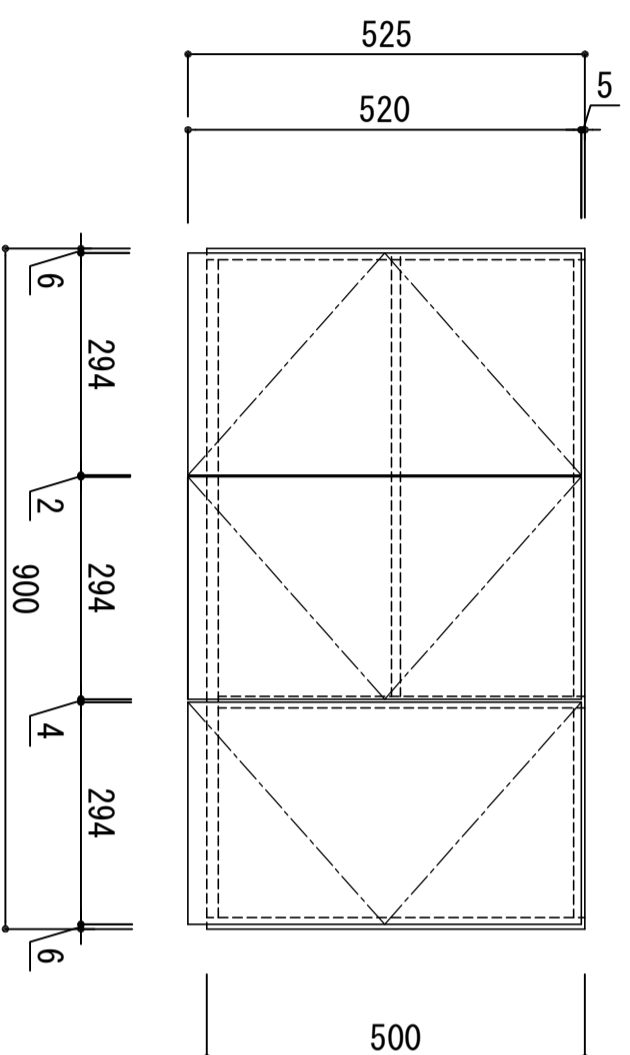

木部本体	側板 背板 地板	ウレタンコート化粧ボード (PB) クリーニングゴアMDF ウレタンコート化粧ボード (PB)
扉	表 裏 木口 ラッチ	フニコート (PB) (SW) は鏡面仕上げ ウレタンコート化粧ボード (PB) 木口チーク巻き 耐震シバールラッチ付
丁番		スライドヒンジ

※ 弊社製品はすべてF☆☆☆☆に対応しております。

品番
KLH-900

アイ才産業株式会社
アイオシステムキッチン事業部