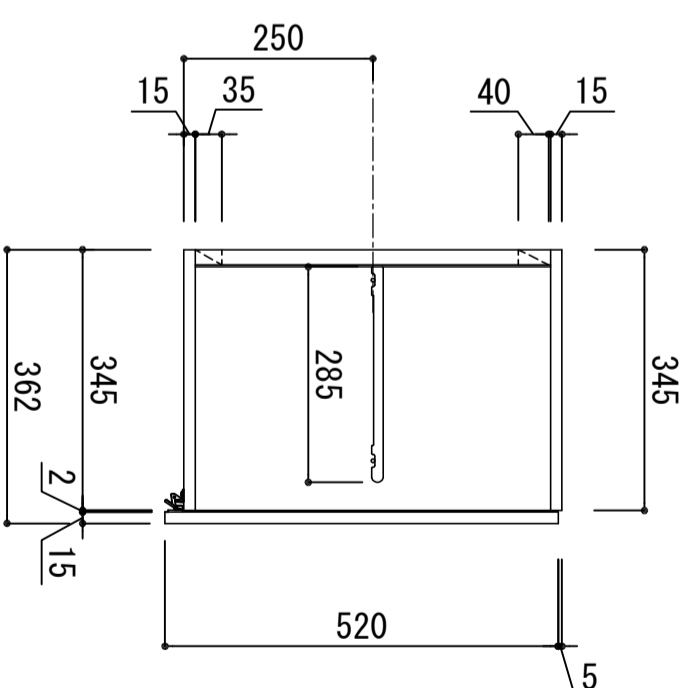

木部本体	側板 背板 地板	ウレタンコート化粧ボード (PB) クリーニングゴアMDF ウレタンコート化粧ボード (PB)
扉	表 裏 木口 ラッチ	フニコート (PB) (SW) は鏡面仕上げ ウレタンコート化粧ボード (PB) 木口チーク巻き 耐震シバールラッチ付
丁番		スライドヒンジ

※ 弊社製品はすべてF☆☆☆☆に対応しております。

品番
KLH-900

アイ才産業株式会社
アイオシステムキッチン事業部