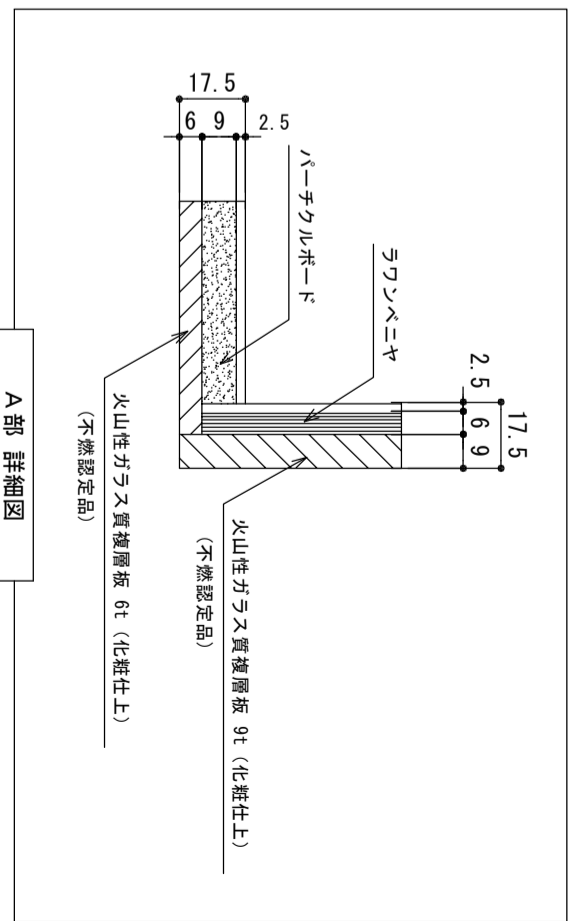

木部本体	側板	ウレタンコート化粧ボード (PB)
不燃部	背板	クリーニングゴースMDF
	側板	火山性ガラス質複層板
	地板	火山性ガラス質複層板
扉	表	アクリート (PB)
	裏	(SW) は鏡面仕上げ
	裏	ウレタンコート化粧ボード (PB)
	裏	ウレタンコート化粧ボード (PB)
	裏	木口レーズ仕上
	裏	耐震レハ`ーラッチ付
丁番	ラッチ	スライドヒンジ

※ 弊社製品はすべてF☆☆☆☆に対応しております。

ご注意

○ 底板6mm、側板9mmの不燃加工となっております。

品番

KLH-800HS

アイ才産業株式会社

アイオシステムキッチン事業部