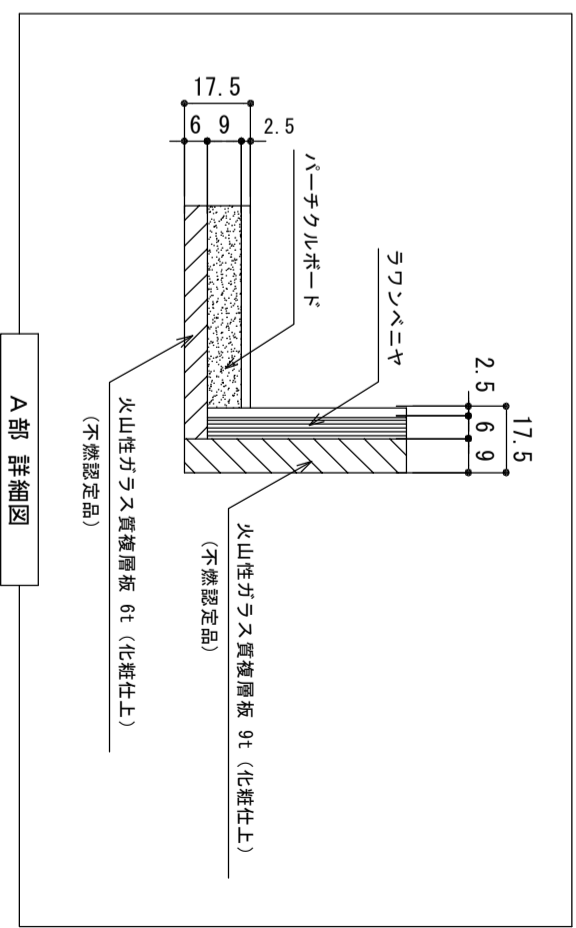

木部本体	側板	ウレタソコト化粧ボード (PB)
不燃部	背板	クリーナーゴスMDF
	側板	火山性ガラス質複層板
	地板	火山性ガラス質複層板
扉	表	プレコート (PB)
	裏	(SW) は鏡面仕上げ
	木口	ウレタソコト化粧ボード (PB)
	ラッチ	木口チーク巻き 耐震レバーラッチ付
丁番		スライドヒンジ

※ 弊社製品はすべてF☆☆☆☆に対応しております。

ご注意

- 底板6mm、側板9mmの不燃加工となっております。