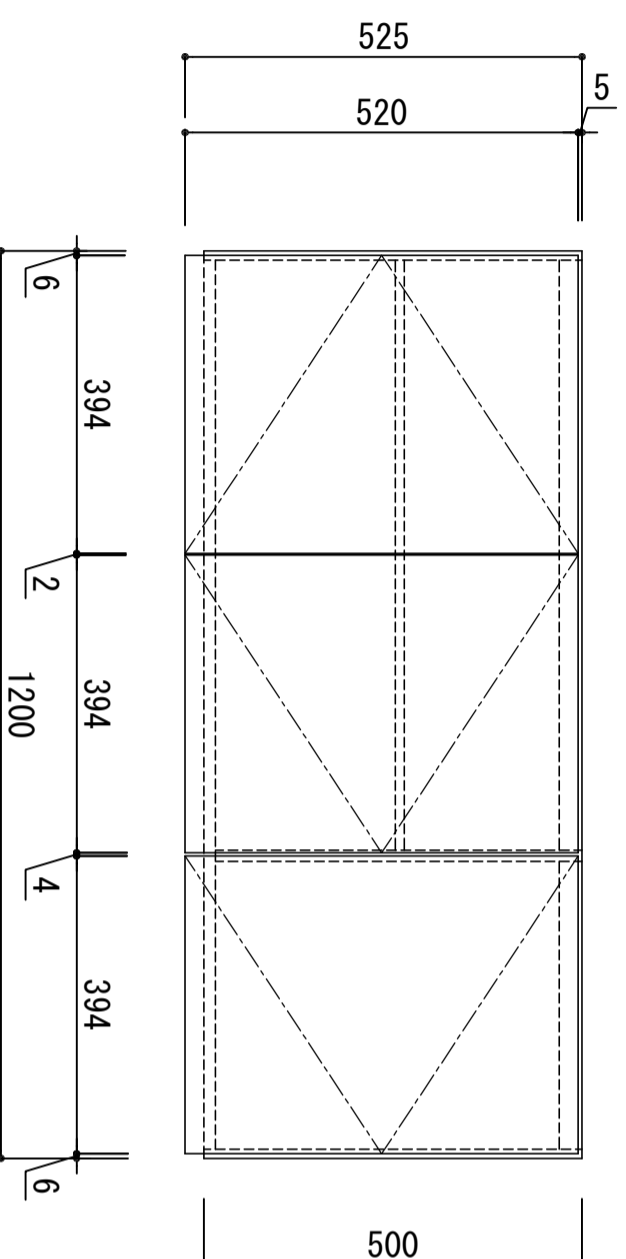

木部本体	側板	背面	裏	表	裏	木口	ラッチ	
	ウレタノコート化粧ボード (PB)	ウレタノコート化粧ボード (PB)	ウレタノコート化粧ボード (PB)	ウレタノコート化粧ボード (PB)	(SW) は鏡面仕上げ	ウレタノコート化粧ボード (PB)	木口テープ巻き	耐震レバーラッチ付
								スライドヒンジ

※ 弊社製品はすべてF☆☆☆☆に対応しております。

品番

KLH-1200

アイ才産業株式会社