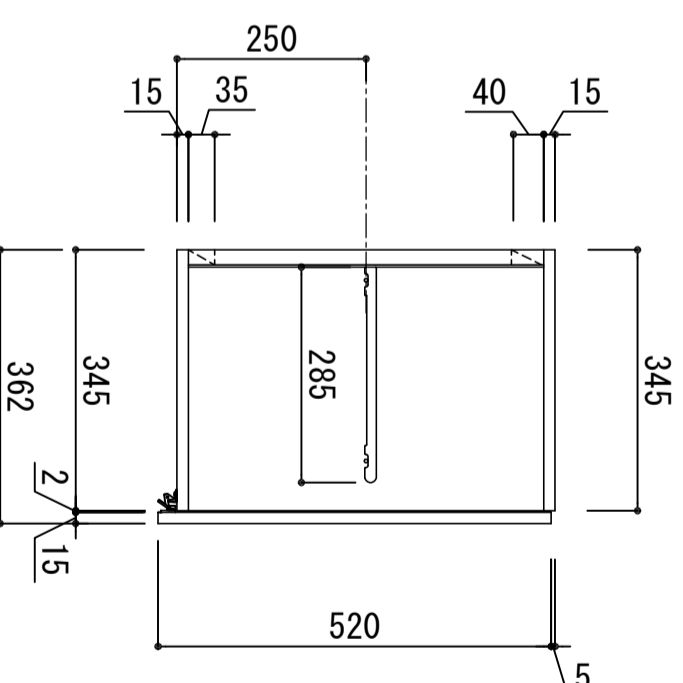

木部本体	側板	背面	裏	表	裏	木口	ラッチ	
	ウレタノコート化粧ボード (PB)	ウレタノコート化粧ボード (PB)	ウレタノコート化粧ボード (PB)	ウレタノコート化粧ボード (PB)	(SW) は鏡面仕上げ	ウレタノコート化粧ボード (PB)	木口テープ巻き	耐震レバーラッチ付
								スライドヒンジ

※ 弊社製品はすべてF☆☆☆☆に対応しております。

品番

KLH-1200

アイ才産業株式会社