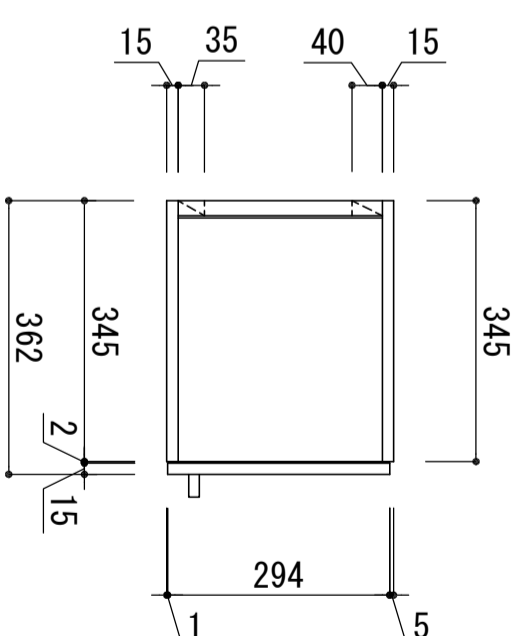

木部本体	側板 背板 地板	ウレタソコート化粧ボード (PB) クリーソイゴヌMDF ウレタソコート化粧ボード (PB)
扉	表 裏 木口 取っ手	ﾌﾞﾚｺｰﾄﾞ (PB) (SW) は鏡面仕上げ ウレタソコート化粧ボード (PB) 木口チーク巻 亜鉛ダイキャスト 128ピッチ
丁番 ラッチ		スライドヒンジ 地震対策ラッチ付

※ 弊社製品はすべてF☆☆☆☆に対応しております。

品番
KLH-600Fo