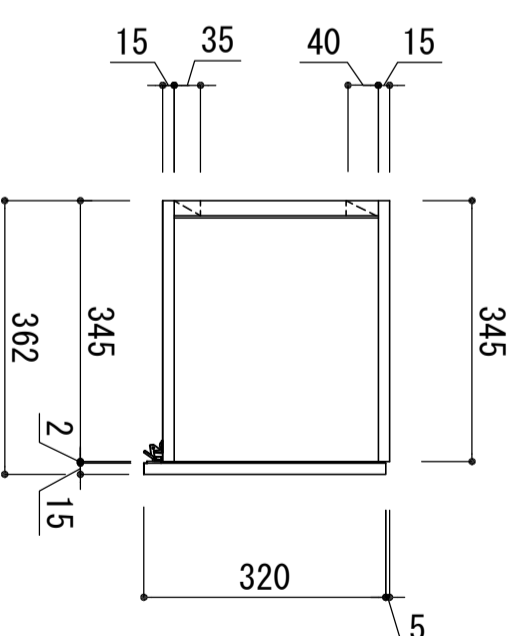

木部本体	側板	背面	地板	裏	裏	裏	裏
	ウレタソコート化粧ボード (PB)	ウレタソコート化粧ボード (PB)	ウレタソコート化粧ボード (PB)	ウレタソコート化粧ボード (PB)	ウレタソコート化粧ボード (PB)	ウレタソコート化粧ボード (PB)	ウレタソコート化粧ボード (PB)
扉							
丁番							

※ 弊社製品はすべてF☆☆☆☆に対応しております。

品番

KLH-600F