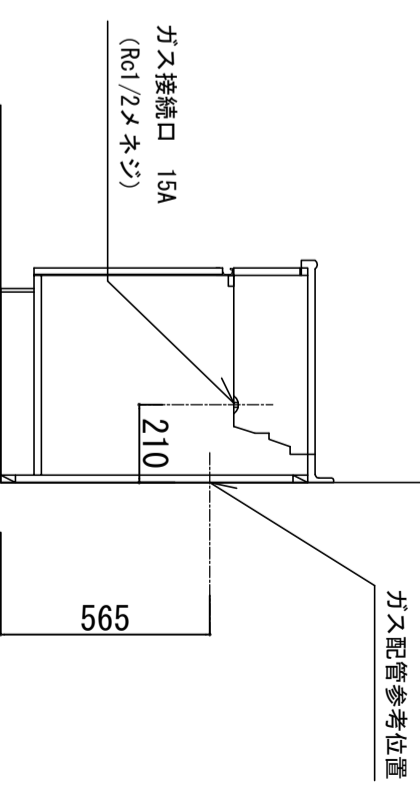

※ 弊社製品は全て☆☆☆☆仕様です。  
 ※ 照明器具は含まれておりません。

クークトツラ	ステンレスSUS443J1 砂地エンボス仕上 奥行 600mm
シンク	ステンレスSUS443J1 0.6t 静音シンク
木部本体	側板：ウレタンコート化粧ボード (PB) 背板：クリーニングゴース MDF 地板：EBコート化粧板
扉	表 フレコート (PB)
	裏 (SM) は鏡面仕上げ
取っ手	木口 木口テープ巻
丁番	アルミ製 ラインハンドル
ラッチ (ファールロック)	スライドピンジ
排水金具	耐震レバーラッチ
ホース	180φ大型ゴミ収納器付 塩化ビニール蛇腹30φ×80cm (回転板付)
包丁差し	ポリプロピレン製 4本収納
ガス機器	3口コンロ RB32MH42SA-BW (Siセンサー)
フード	任意選択可能 (図面はBDR-3HL)
カラツ	任意選択可能