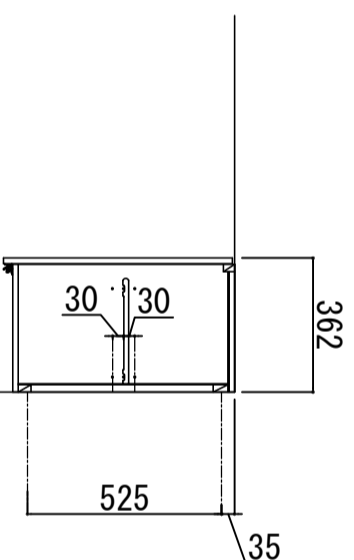

※ 弊社製品は全て☆☆☆☆仕様です。  
 ※ 照明器具は含まれておりません。

クークトツラ	ステンレスSUS443J1 砂地エンボス仕上 奥行 600mm
シンク	ステンレスSUS443J1 0.6t 静音シンク
木部本体	側板：ウレタンコート化粧ボード (PB) 背板：クリーニングゴース MDF 地板：EBコート化粧板
扉	表 フレコート (PB)
	裏 (SM) は鏡面仕上げ
取っ手	木口 木口テープ巻
丁番	アルミ製 ラインハンドル
ラッチ (ファールロック)	スライドピンジ
排水金具	耐震レバーラッチ
ホース	180φ大型ゴミ収納器付 塩化ビニール蛇腹30φ×80cm (回転板付)
包丁差し	ポリプロピレン製 4本収納
ガス機器	3口コンロ RB32MH42SA-BW (Siセンサー)
フード	任意選択可能 (図面はBDR-3HL)
カラツ	任意選択可能