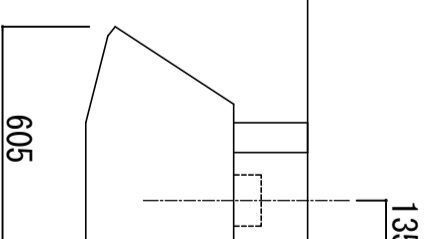

※ 弊社製品は全て☆☆☆☆仕様です。  
 ※ 照明器具は含まれておりません。

クークトツラ	ステンレスSUS443J1 砂地エンボス仕上 奥行 600mm
シンク	ステンレスSUS443J1 0.6t 静音シンク
木部本体	側板：ウレタンコート化粧ボード (PB) 背板：クリーニングゴース MDF 地板：EBコート化粧板
扉	表 フレコート (PB)
	裏 (SM) は鏡面仕上げ
取っ手	木口 木口テープ巻
丁番	アルミ製 ラインハンドル
ラッチ (ファールロック)	スライドピンジ
排水金具	耐震レバーラッチ
ホース	180φ大型ゴミ収納器付 塩化ビニール蛇腹30φ×80cm (回転板付)
包丁差し	ポリプロピレン製 4本収納
ガス機器	3口コンロ RB32MH42SA-BW (Siセンサー)
フード	任意選択可能 (図面はBDR-3HL)
カラツ	任意選択可能