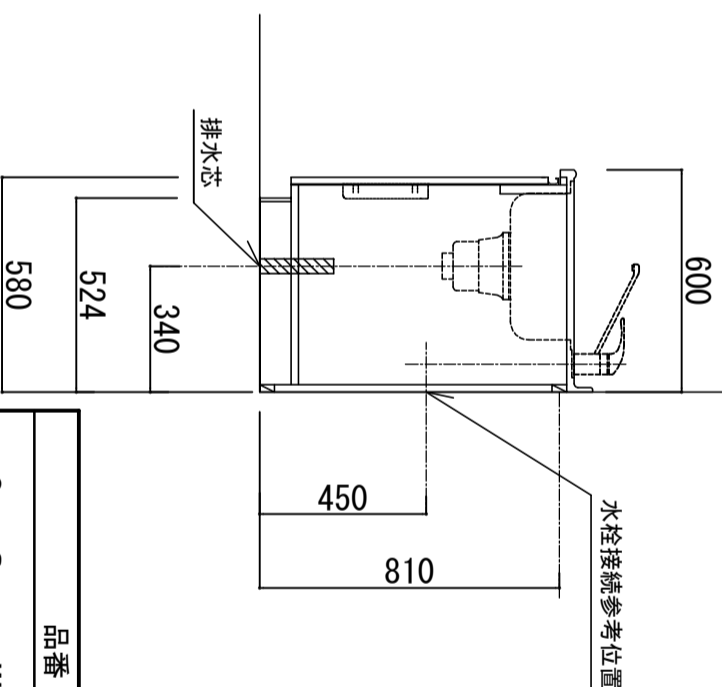

※ 弊社製品は全て☆☆☆☆仕様です。  
 ※ 照明器具は含まれておりません。

クークトツラ	ステンレスSUS443J1 砂地エンボス仕上 奥行 600mm
シンク	ステンレスSUS443J1 0.6t 静音シンク
木部本体	側板：ウレタンコート化粧ボード (PB) 背板：クリーニングゴース MDF 地板：EBコート化粧板
扉	表 フレコート (PB)
	裏 (SM) は鏡面仕上げ
取っ手	木口 木口テープ巻
丁番	アルミ製 ラインハンドル
ラッチ (ファールロック)	スライドピンジ
排水金具	耐震レバーラッチ
ホース	180φ大型ゴミ収納器付 塩化ビニール蛇腹30φ×80cm (回転板付)
包丁差し	ポリプロピレン製 4本収納
ガス機器	3口コンロ RB32MH42SA-BW (Siセンサー)
フード	任意選択可能 (図面はBDR-3HL)
カラツ	任意選択可能