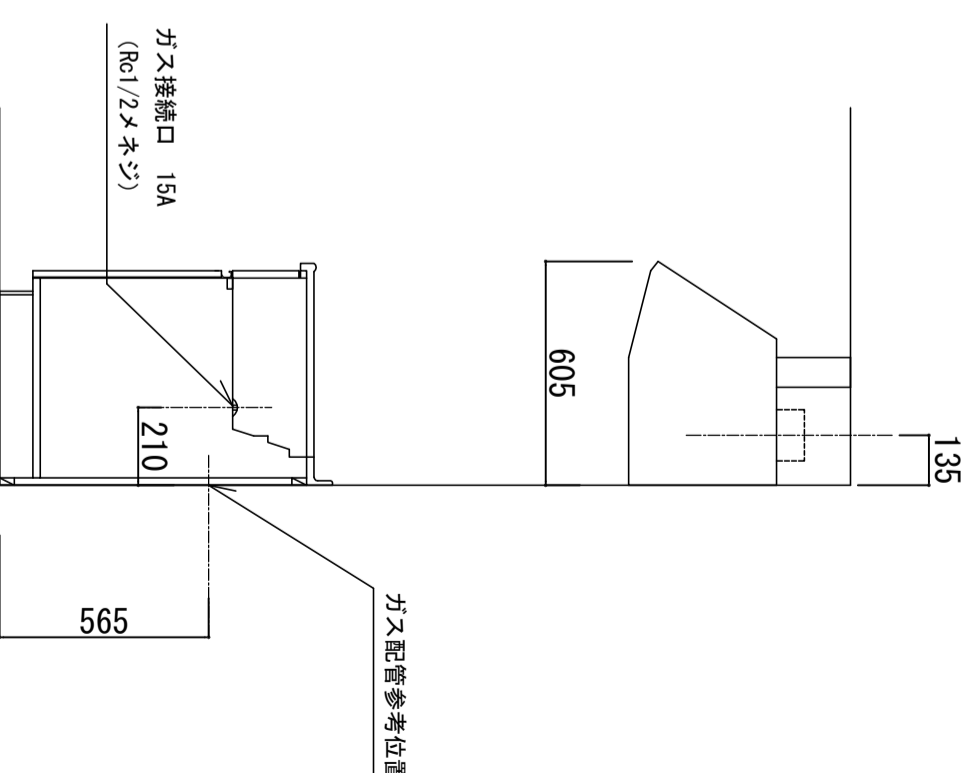

電源コード  
100V

- ※ 弊社製品は全てF☆☆☆☆仕様です。
- ※ 右シリンク (R) は本図の左右対称です (ガス器具以外)
- ※ 照明器具は含まれておりません。

|               |  |
|---------------|--|
| クークトッパ        | ステンレスSUS443J1 砂地エンボス仕上<br>奥行 600mm                     |
| シンク           | ステンレスSUS443J1 0.6t 静音シンク                               |
| 木部本体          | 側板：ウレタソコト化粧ボード (PB)<br>背板：クリーントイコーゴスMDF<br>地板：EBコート化粧板 |
| 扉             | 表<br>フレコート (PB)  |
|               | 木口<br>(SW) は鏡面仕上げ<br>木口チーク巻                            |
| 取っ手           | アルミ製 ラインハンドル   |
| 丁番            | スライドヒンジ  |
| ラッチ (カ・Lユニット) | 耐震レバーラッチ   |
| 排水金具          | 180φ大型ゴミ収納器付   |
| ホース           | 塩化ビニール蛇腹30φ×80cm (回転板付)                                |
| 包丁差し          | ポリプロピレン製 4本収納  |
| ガス機器          | 3口コンロ RB32AM4H2SA-BW (SIセンサー)                          |
| コード           | 任意選択可能 (図面はBDR-3HL)                                    |
| カラツ           | 任意選択可能   |