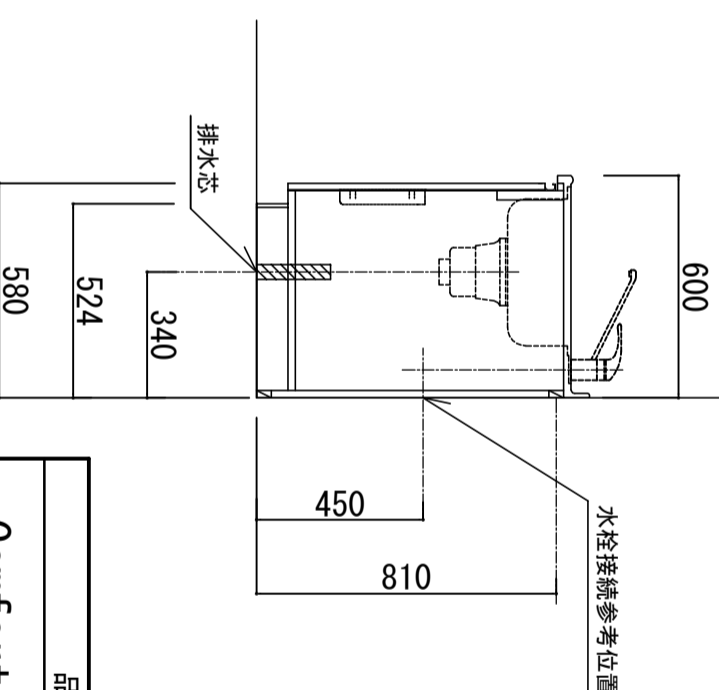

電源コード  
100V

- ※ 弊社製品は全てF☆☆☆☆仕様です。
- ※ 右シリンク (R) は本図の左右対称です (ガス器具以外)
- ※ 照明器具は含まれておりません。

|               |  |
|---------------|--|
| クークトッパ        | ステンレスSUS443J1 砂地エンボス仕上<br>奥行 600mm                     |
| シンク           | ステンレスSUS443J1 0.6t 静音シンク                               |
| 木部本体          | 側板：ウレタソコト化粧ボード (PB)<br>背板：クリーントイコーゴスMDF<br>地板：EBコート化粧板 |
| 扉             | 表<br>フレコート (PB)  |
|               | 木口<br>(SW) は鏡面仕上げ<br>木口チーク巻                            |
| 取っ手           | アルミ製 ラインハンドル   |
| 丁番            | スライドヒンジ  |
| ラッチ (カ・Lユニット) | 耐震レバーラッチ   |
| 排水金具          | 180φ大型ゴミ収納器付   |
| ホース           | 塩化ビニール蛇腹30φ×80cm (回転板付)                                |
| 包丁差し          | ポリプロピレン製 4本収納  |
| ガス機器          | 3口コンロ RB32AM4H2SA-BW (SIセンサー)                          |
| コード           | 任意選択可能 (図面はBDR-3HL)                                    |
| カラツ           | 任意選択可能   |