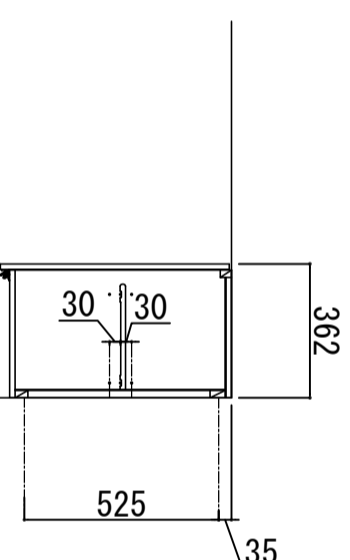

電源コード  
100V

- ※ 弊社製品は全てF☆☆☆☆仕様です。
- ※ 右シリンク (R) は本図の左右対称です (ガス器具以外)
- ※ 照明器具は含まれておりません。

|               |  |
|---------------|--|
| クークトッパ        | ステンレスSUS443J1 砂地エンボス仕上<br>奥行 600mm                     |
| シンク           | ステンレスSUS443J1 0.6t 静音シンク                               |
| 木部本体          | 側板：ウレタソコト化粧ボード (PB)<br>背板：クリーントイコーゴスMDF<br>地板：EBコート化粧板 |
| 扉             | 表<br>フレコート (PB)  |
|               | 木口<br>(SW) は鏡面仕上げ<br>木口チーク巻                            |
| 取っ手           | アルミ製 ラインハンドル   |
| 丁番            | スライドヒンジ  |
| ラッチ (カ・Lユニット) | 耐震レバーラッチ   |
| 排水金具          | 180φ大型ゴミ収納器付   |
| ホース           | 塩化ビニール蛇腹30φ×80cm (回転板付)                                |
| 包丁差し          | ポリプロピレン製 4本収納  |
| ガス機器          | 3口コンロ RB32AM4H2SA-BW (SIセンサー)                          |
| コード           | 任意選択可能 (図面はBDR-3HL)                                    |
| カラツ           | 任意選択可能   |