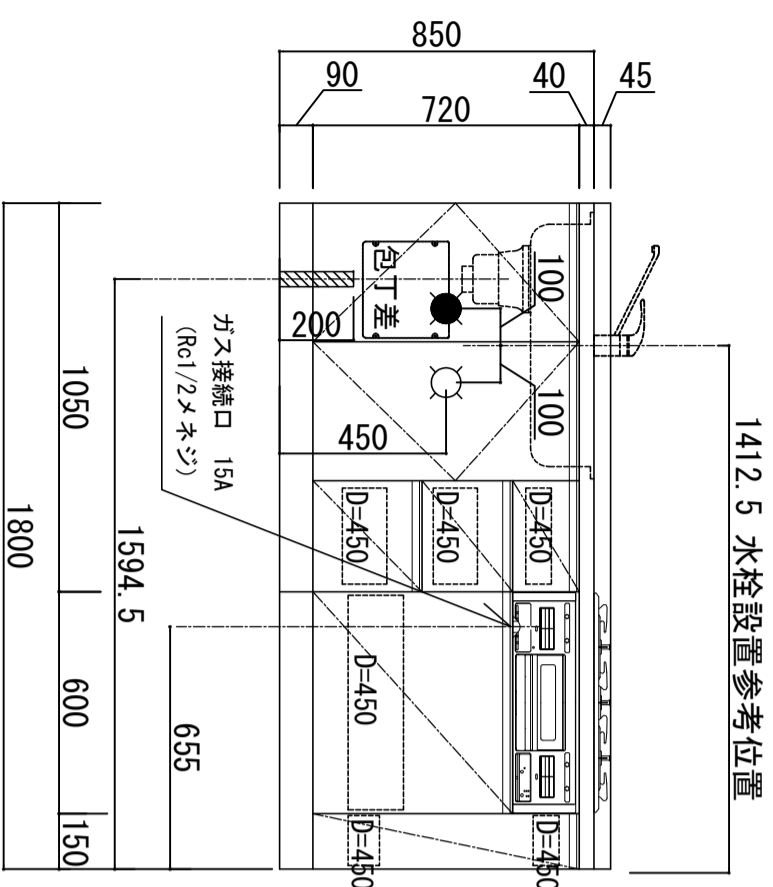

電源コード  
100V

- ※ 弊社製品は全てF☆☆☆☆仕様です。
- ※ 右シリンク (R) は本図の左右対称です (ガス器具以外)
- ※ 照明器具は含まれておりません。

|               |  |
|---------------|--|
| クークトッパ        | ステンレスSUS443J1 砂地エンボス仕上<br>奥行 600mm                     |
| シンク           | ステンレスSUS443J1 0.6t 静音シンク                               |
| 木部本体          | 側板：ウレタソコト化粧ボード (PB)<br>背板：クリーントイコーゴスMDF<br>地板：EBコート化粧板 |
| 扉             | 表<br>フレコート (PB)  |
|               | 木口<br>(SW) は鏡面仕上げ<br>木口チーク巻                            |
| 取っ手           | アルミ製 ラインハンドル   |
| 丁番            | スライドヒンジ  |
| ラッチ (カ・Lユニット) | 耐震レバーラッチ   |
| 排水金具          | 180φ大型ゴミ収納器付   |
| ホース           | 塩化ビニール蛇腹30φ×80cm (回転板付)                                |
| 包丁差し          | ポリプロピレン製 4本収納  |
| ガス機器          | 3口コンロ RB32AM4H2SA-BW (SIセンサー)                          |
| コード           | 任意選択可能 (図面はBDR-3HL)                                    |
| カラツ           | 任意選択可能   |