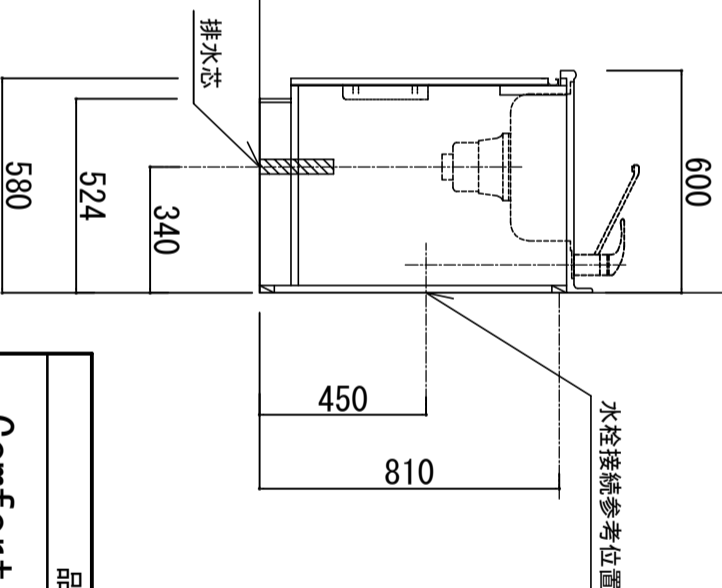

※ 弊社製品は全てF☆☆☆☆仕様です。
 ※ 左シロック(L)は本図の左右対称です。(ガス器具以外)
 ※ 照明器具は含まれておりません。

クークトツプ	ステンレスSUS443J1 砂地エンボス仕上 奥行 600mm
シンク	ステンレスSUS443J1 0.6t 静音シンク
木部本体	側板：ウレタシンコート化粧ボード (PB) 背板：クリーントイコーゴスMDF 地板：EBコート化粧板
扉	フレコート (PB)
	(SW) は鏡面扉 木口チーク巻
取っ手	アルミ製 ラインハンドル
丁番	スライドヒンジ
ラッチ (カクエイト)	耐震レバーラッチ
排水金具	180φ大型ゴミ収納器付
ホース	塩化ビニール蛇腹30φ×80cm (回転板付)
包丁差し	ポリプロピレン製 4本収納
ガス機器	3口コンロ RB32AM4H2SA-BW (S1センサー)
コード	任意選択可能 (図面はBDR-3HL)
カラツ	任意選択可能