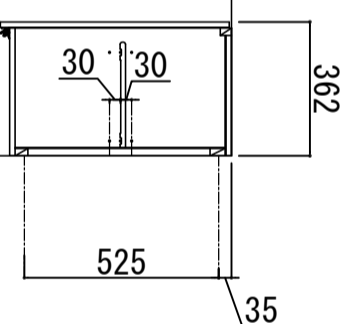

※ 弊社製品は全てF☆☆☆☆仕様です。
 ※ 左シロック(L)は本図の左右対称です。(ガス器具以外)
 ※ 照明器具は含まれておりません。

クークトツプ	ステンレスSUS443J1 砂地エンボス仕上 奥行 600mm
シンク	ステンレスSUS443J1 0.6t 静音シンク
木部本体	側板：ウレタシンコート化粧ボード (PB) 背板：クリーントイコーゴスMDF 地板：EBコート化粧板
扉	フレコート (PB)
	(SW) は鏡面扉 木口チーク巻
取っ手	アルミ製 ラインハンドル
丁番	スライドヒンジ
ラッチ (カクエイト)	耐震レバーラッチ
排水金具	180φ大型ゴミ収納器付
ホース	塩化ビニール蛇腹30φ×80cm (回転板付)
包丁差し	ポリプロピレン製 4本収納
ガス機器	3口コンロ RB32AM4H2SA-BW (S1センサー)
コード	任意選択可能 (図面はBDR-3HL)
カラツ	任意選択可能