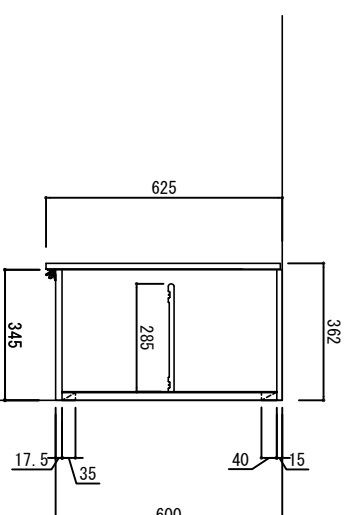

- ※ 弊社製品は全てF☆☆☆☆仕様です。
- ※ 左シンク(L)は本図の左右対称です(ガス器具以外)
- ※ 照明器具は含まれておりません。

クークトップ	ステンレスSUS443J1 砂地エンボス仕上 奥行 600mm
シンク	ステンレスSUS443J1 0.6t 静音シンク
木部本体	側板：ウレタソコト化粧ボード(PB) 背板：ウレタソコトニスMDF 地板：EBコート化粧板
扉	表 プレコート(PB)
	裏 (SW)は鏡面扉
取っ手	木口 木口テープ巻
丁番	アルミ製 ラインハンドル
ラッチ (クハユニット)	スライドピンジ
排水金具	耐震レバーラッチ
ホース	180φ大型ゴミ収納器付
包丁差し	塩化ビニール蛇腹30φ×80cm(回転板付)
ガス機器	ポリプロピレン製 4本収納
フード	3口コンロ RB32AM4H2SA-BW(Siセンサー)
カラー	任意選択可能(図面はBDR-3HL)