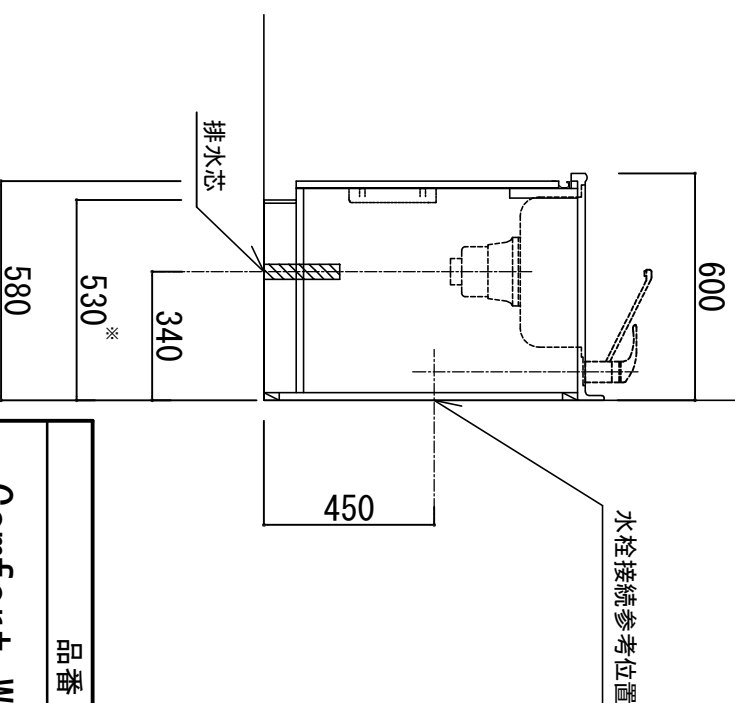

- ※ 弊社製品は全てF☆☆☆☆仕様です。
- ※ 左シンク(L)は本図の左右対称です(ガス器具以外)
- ※ 照明器具は含まれておりません。

クークトップ	ステンレスSUS443J1 砂地エンボス仕上 奥行 600mm
シンク	ステンレスSUS443J1 0.6t 静音シンク
木部本体	側板：ウレタソコト化粧ボード(PB) 背板：ウレタソコトニスMDF 地板：EBコート化粧板
扉	表 プレコート(PB)
	裏 (SW)は鏡面扉
取っ手	木口 木口テープ巻
丁番	アルミ製 ラインハンドル
ラッチ (クハユニット)	スライドピンジ
排水金具	耐震レバーラッチ
ホース	180φ大型ゴミ収納器付
包丁差し	塩化ビニール蛇腹30φ×80cm(回転板付)
ガス機器	ポリプロピレン製 4本収納
フード	3口コンロ RB32AM4H2SA-BW(Siセンサー)
カラー	任意選択可能(図面はBDR-3HL)