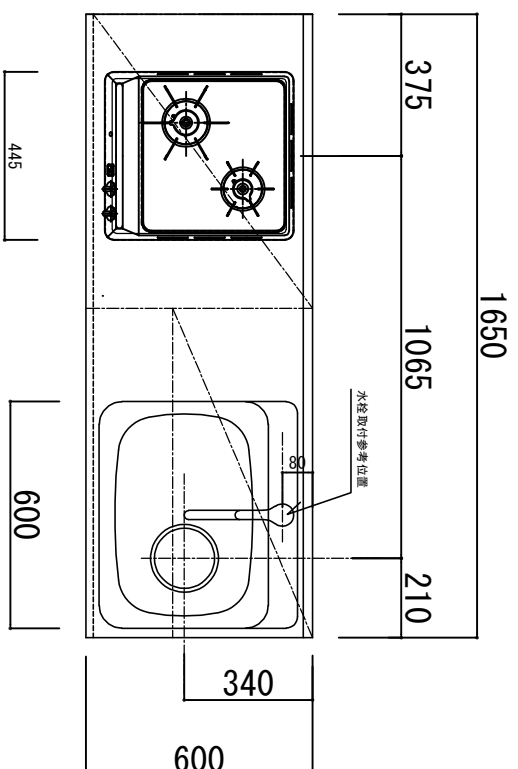

- ※ 弊社製品は全てF☆☆☆☆仕様です。
- ※ 左シンク(L)は本図の左右対称です(ガス器具以外)
- ※ 照明器具は含まれておりません。

クークトップ	ステンレスSUS443J1 砂地エンボス仕上 奥行 600mm
シンク	ステンレスSUS443J1 0.6t 静音シンク
木部本体	側板：ウレタソコト化粧ボード(PB) 背板：ウレタソコトニスMDF 地板：EBコート化粧板
扉	表 プレコート(PB)
	裏 (SW)は鏡面扉
取っ手	木口 木口テープ巻
丁番	アルミ製 ラインハンドル
ラッチ (クハユニット)	スライドピンジ
排水金具	耐震レバーラッチ
ホース	180φ大型ゴミ収納器付
包丁差し	塩化ビニール蛇腹30φ×80cm(回転板付)
ガス機器	ポリプロピレン製 4本収納
フード	3口コンロ RB32AM4H2SA-BW(Siセンサー)
カラー	任意選択可能(図面はBDR-3HL)