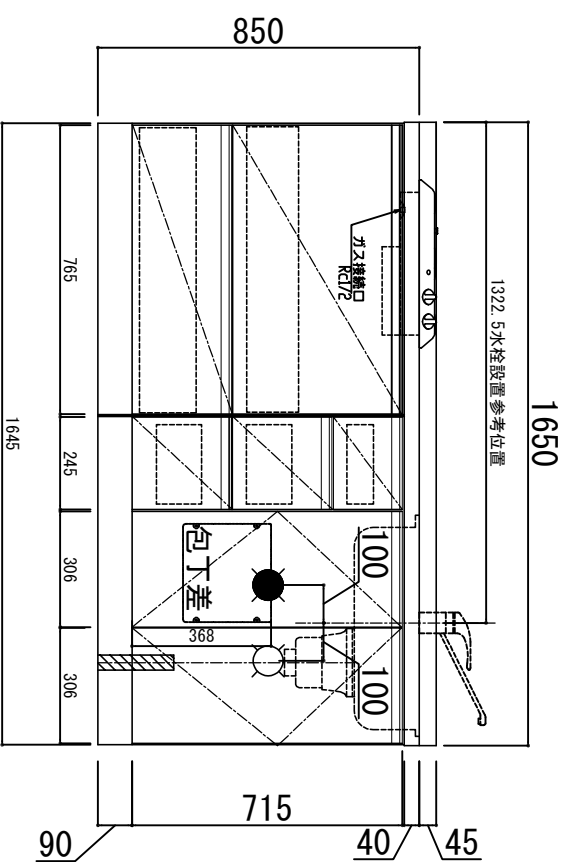

- ※ 弊社製品は全てF☆☆☆☆仕様です。
- ※ 左シンク(L)は本図の左右対称です(ガス器具以外)
- ※ 照明器具は含まれておりません。

クークトップ	ステンレスSUS443J1 砂地エンボス仕上 奥行 600mm
シンク	ステンレスSUS443J1 0.6t 静音シンク
木部本体	側板：ウレタソコト化粧ボード(PB) 背板：ウレタソコトニスMDF 地板：EBコート化粧板
扉	表 プレコート(PB)
	裏 (SW)は鏡面扉
取っ手	木口 木口テープ巻
丁番	アルミ製 ラインハンドル
ラッチ (クハユニット)	スライドピンジ
排水金具	耐震レバーラッチ
ホース	180φ大型ゴミ収納器付
包丁差し	塩化ビニール蛇腹30φ×80cm(回転板付)
ガス機器	ポリプロピレン製 4本収納
フード	3口コンロ RB32AM4H2SA-BW(Siセンサー)
カラー	任意選択可能(図面はBDR-3HL)