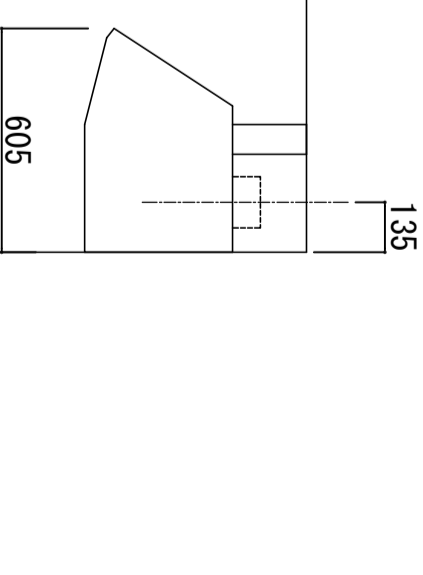

※ 弊社製品は全てF☆☆☆☆仕様です。
 ※ 左シロック(L)は本図の左右対称です。(ガス器具以外)
 ※ 照明器具は含まれておりません。

クークトツプ	ステンレスSUS443J1 砂地エンボス仕上 奥行 600mm
シンク	ステンレスSUS443J1 0.6t 静音シンク
木部本体	側板：ウレタシンコート化粧ボード (PB) 背板：クリーントイコーゴスMDF 地板：EBコート化粧板
扉	フレコート (PB)
	(SW) は鏡面扉 木口チーク巻
取っ手	アルミ製 ラインハンドル
丁番	スライドヒンジ
ラッチ (カクエイト)	耐震レバーラッチ
排水金具	180φ大型ゴミ収納器付
ホース	塩化ビニール蛇腹30φ×80cm (回転板付)
包丁差し	ポリプロピレン製 4本収納
ガス機器	3口コンロ RB32AM4H2SA-BW (S1センサー)
コード	任意選択可能 (図面はBDR-3HL)
カラツ	任意選択可能