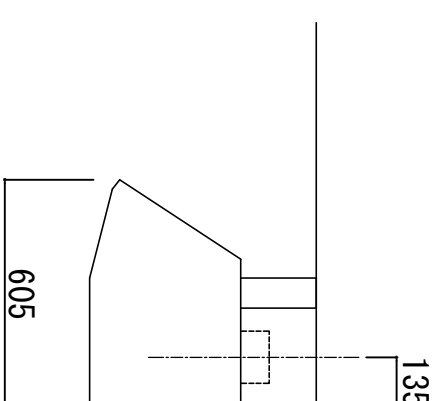

- ※ 弊社製品は全てF☆☆☆☆仕様です。
- ※ 左シンク(L)は本図の左右対称です(ガス器具以外)
- ※ 照明器具は含まれておりません。

クークトップ	ステンレスSUS443J1 砂地エンボス仕上 奥行 600mm
シンク	ステンレスSUS443J1 0.6t 静音シンク
木部本体	側板：ウレタソコト化粧ボード(PB) 背板：ウレタソコトニスMDF 地板：EBコート化粧板
扉	表 プレコート(PB)
	裏 (SW)は鏡面扉
取っ手	木口 木口テープ巻
丁番	アルミ製 ラインハンドル
ラッチ (クハユニット)	スライドピンジ
排水金具	耐震レバーラッチ
ホース	180φ大型ゴミ収納器付
包丁差し	塩化ビニール蛇腹30φ×80cm(回転板付)
ガス機器	ポリプロピレン製 4本収納
フード	3口コンロ RB32AM4H2SA-BW(Siセンサー)
カラー	任意選択可能(図面はBDR-3HL)