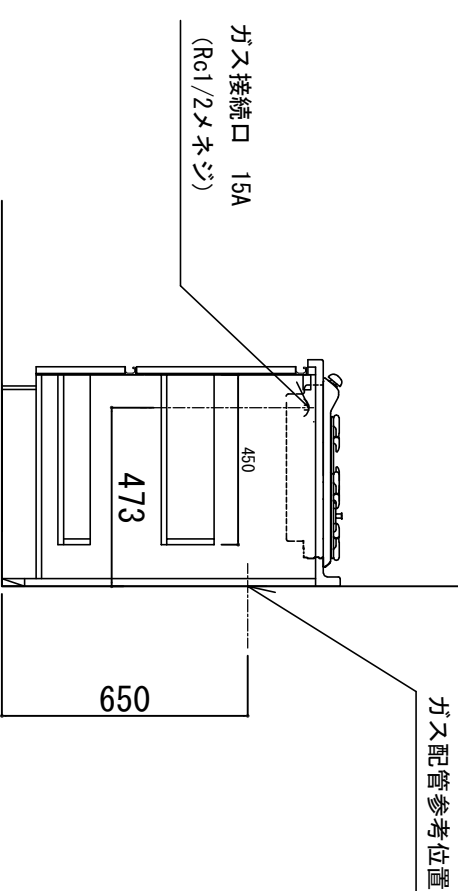

- ※ 弊社製品は全てF☆☆☆☆仕様です。
- ※ 左シンク(L)は本図の左右対称です(ガス器具以外)
- ※ 照明器具は含まれておりません。

クークトップ	ステンレスSUS443J1 砂地エンボス仕上 奥行 600mm
シンク	ステンレスSUS443J1 0.6t 静音シンク
木部本体	側板：ウレタソコト化粧ボード(PB) 背板：ウレタソコトニスMDF 地板：EBコート化粧板
扉	表 プレコート(PB)
	裏 (SW)は鏡面扉
取っ手	木口 木口テープ巻
丁番	アルミ製 ラインハンドル
ラッチ (クハユニット)	スライドピンジ
排水金具	耐震レバーラッチ
ホース	180φ大型ゴミ収納器付
包丁差し	塩化ビニール蛇腹30φ×80cm(回転板付)
ガス機器	ポリプロピレン製 4本収納
フード	3口コンロ RB32AM4H2SA-BW(Siセンサー)
カラー	任意選択可能(図面はBDR-3HL)