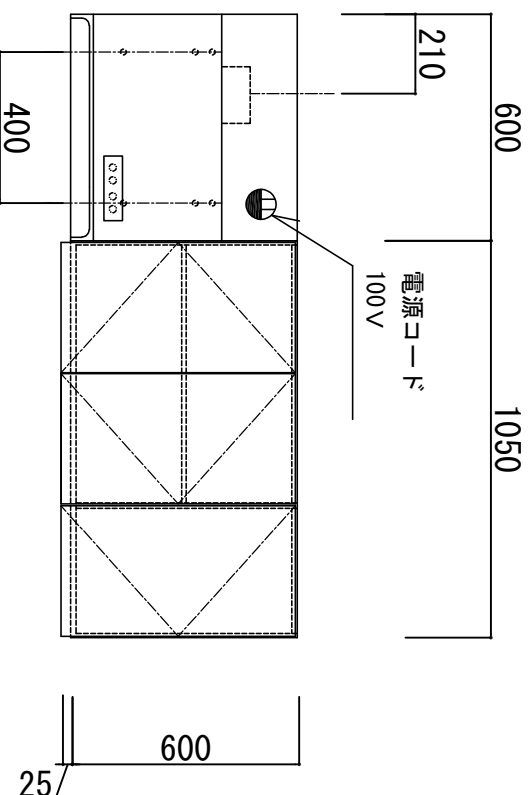

- ※ 弊社製品は全てF☆☆☆☆仕様です。
- ※ 左シンク(L)は本図の左右対称です(ガス器具以外)
- ※ 照明器具は含まれておりません。

クークトップ	ステンレスSUS443J1 砂地エンボス仕上 奥行 600mm
シンク	ステンレスSUS443J1 0.6t 静音シンク
木部本体	側板：ウレタソコト化粧ボード(PB) 背板：ウレタソコトニスMDF 地板：EBコート化粧板
扉	表 プレコート(PB)
	裏 (SW)は鏡面扉
取っ手	木口 木口テープ巻
丁番	アルミ製 ラインハンドル
ラッチ (クハユニット)	スライドピンジ
排水金具	耐震レバーラッチ
ホース	180φ大型ゴミ収納器付
包丁差し	塩化ビニール蛇腹30φ×80cm(回転板付)
ガス機器	ポリプロピレン製 4本収納
フード	3口コンロ RB32AM4H2SA-BW(Siセンサー)
カラー	任意選択可能(図面はBDR-3HL)