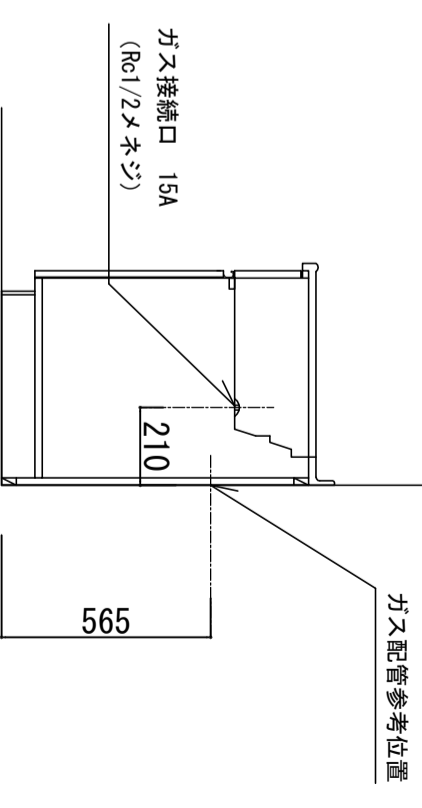

※ 弊社製品は全てF☆☆☆☆仕様です。
 ※ 左シロック(L)は本図の左右対称です。(ガス器具以外)
 ※ 照明器具は含まれておりません。

クークトツプ	ステンレスSUS443J1 砂地エンボス仕上 奥行 600mm
シンク	ステンレスSUS443J1 0.6t 静音シンク
木部本体	側板：ウレタシンコート化粧ボード (PB) 背板：クリーントイコーゴスMDF 地板：EBコート化粧板
扉	フレコート (PB)
	(SW) は鏡面扉 木口チーク巻
取っ手	アルミ製 ラインハンドル
丁番	スライドヒンジ
ラッチ (カクエイト)	耐震レバーラッチ
排水金具	180φ大型ゴミ収納器付
ホース	塩化ビニール蛇腹30φ×80cm (回転板付)
包丁差し	ポリプロピレン製 4本収納
ガス機器	3口コンロ RB32AM4H2SA-BW (S1センサー)
コード	任意選択可能 (図面はBDR-3HL)
カラツ	任意選択可能