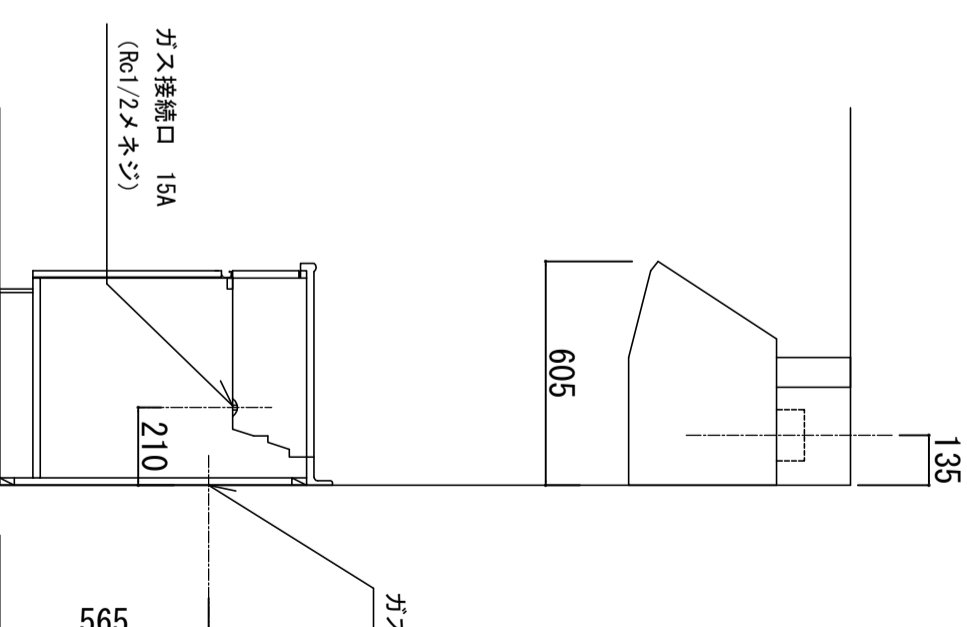

電源コード
100V

※ 弊社製品は全てF☆☆☆☆仕様です。
※ 右シリンク(R)は本図の左右対称です。(ガス器具以外)
※ 照明器具は含まれておりません。

クークトッパ	ステンレスSUS443J1 砂地エンボス仕上 奥行 600mm
シンク	ステンレスSUS443J1 0.6t 静音シンク
木部本体	側板：ウレタソコト化粧ボード (PB) 背板：クリーントイコーゴスMDF 地板：EBコート化粧板
扉	表 フレコート (PB)
	裏 (SW)は鏡面仕上げ 木口 木口チーク巻
取っ手	アルミ製 ラインハンドル
丁番	スライドヒンジ
ラッチ (カ・Lユニット)	耐震レバーラッチ
排水金具	180φ大型ゴミ収納器付
ホース	塩化ビニール蛇腹30φ×80cm (回転板付)
包丁差し	ポリプロピレン製 4本収納
ガス機器	3口コンロ RB32AM4H2SA-BW (S1センサー)
コード	任意選択可能 (図面はBDR-3HL)
カラツ	任意選択可能

1322.5 水栓設置参考位置

水栓接続参考位置

ガス配管参考位置

品番
Comfort W1650 L

アイオ産業株式会社
アイオシステムキッチン事業部