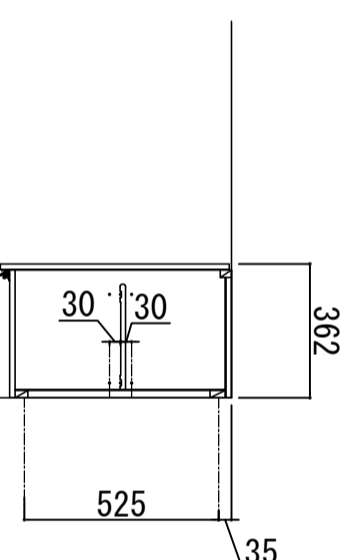

電源コード
100V

※ 弊社製品は全てF☆☆☆☆仕様です。
※ 右シリンク(R)は本図の左右対称です。(ガス器具以外)
※ 照明器具は含まれておりません。

クークトッパ	ステンレスSUS443J1 砂地エンボス仕上 奥行 600mm
シンク	ステンレスSUS443J1 0.6t 静音シンク
木部本体	側板：ウレタソコト化粧ボード (PB) 背板：クリーントイコーゴスMDF 地板：EBコート化粧板
扉	表 フレコート (PB)
	裏 (SW)は鏡面仕上げ 木口 木口チーク巻
取っ手	アルミ製 ラインハンドル
丁番	スライドヒンジ
ラッチ (カ・Lユニット)	耐震レバーラッチ
排水金具	180φ大型ゴミ収納器付
ホース	塩化ビニール蛇腹30φ×80cm (回転板付)
包丁差し	ポリプロピレン製 4本収納
ガス機器	3口コンロ RB32AM4H2SA-BW (S1センサー)
コード	任意選択可能 (図面はBDR-3HL)
カラツ	任意選択可能

1322.5 水栓設置参考位置

水栓接続参考位置

ガス配管参考位置

品番
Comfort W1650 L

アイオ産業株式会社
アイオシステムキッチン事業部