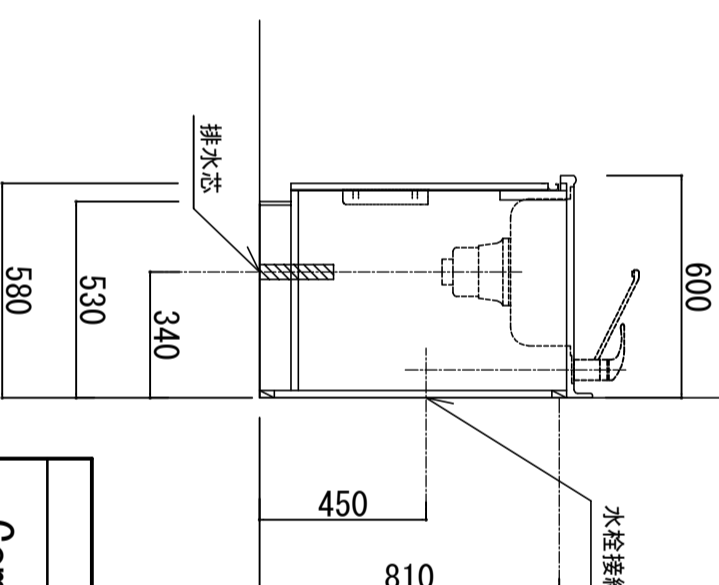

電源コード
100V

※ 弊社製品は全てF☆☆☆☆仕様です。
※ 右シリンク(R)は本図の左右対称です。(ガス器具以外)
※ 照明器具は含まれておりません。

クークトッパ	ステンレスSUS443J1 砂地エンボス仕上 奥行 600mm
シンク	ステンレスSUS443J1 0.6t 静音シンク
木部本体	側板：ウレタソコト化粧ボード (PB) 背板：クリーントイコーゴスMDF 地板：EBコート化粧板
扉	表 フレコート (PB)
	裏 (SW)は鏡面仕上げ 木口 木口チーク巻
取っ手	アルミ製 ラインハンドル
丁番	スライドヒンジ
ラッチ (カ・Lユニット)	耐震レバーラッチ
排水金具	180φ大型ゴミ収納器付
ホース	塩化ビニール蛇腹30φ×80cm (回転板付)
包丁差し	ポリプロピレン製 4本収納
ガス機器	3口コンロ RB32AM4H2SA-BW (S1センサー)
コード	任意選択可能 (図面はBDR-3HL)
カラツ	任意選択可能

1322.5 水栓設置参考位置

水栓接続参考位置

ガス配管参考位置

品番
Comfort W1650 L

アイオ産業株式会社
アイオシステムキッチン事業部