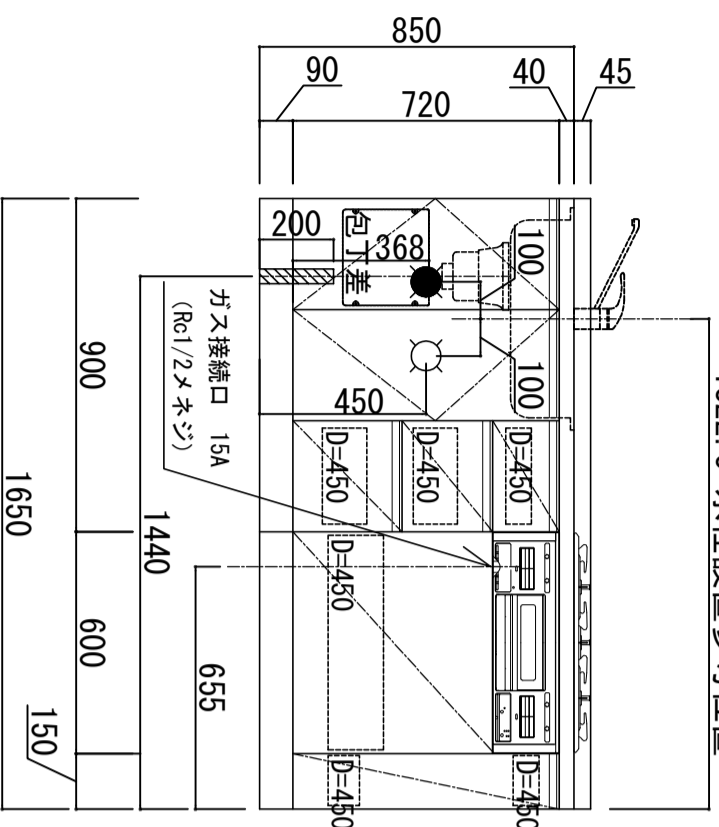

電源コード
100V

※ 弊社製品は全てF☆☆☆☆仕様です。
※ 右シリンク(R)は本図の左右対称です。(ガス器具以外)
※ 照明器具は含まれておりません。

クークトッパ	ステンレスSUS443J1 砂地エンボス仕上 奥行 600mm
シンク	ステンレスSUS443J1 0.6t 静音シンク
木部本体	側板：ウレタソコト化粧ボード (PB) 背板：クリーントイコーゴスMDF 地板：EBコート化粧板
扉	表 フレコート (PB)
	裏 (SW)は鏡面仕上げ 木口 木口チーク巻
取っ手	アルミ製 ラインハンドル
丁番	スライドヒンジ
ラッチ (カ・Lユニット)	耐震レバーラッチ
排水金具	180φ大型ゴミ収納器付
ホース	塩化ビニール蛇腹30φ×80cm (回転板付)
包丁差し	ポリプロピレン製 4本収納
ガス機器	3口コンロ RB32AM4H2SA-BW (S1センサー)
コード	任意選択可能 (図面はBDR-3HL)
カラツ	任意選択可能

1322.5 水栓設置参考位置

水栓接続参考位置

ガス配管参考位置

品番
Comfort W1650 L

アイオ産業株式会社
アイオシステムキッチン事業部