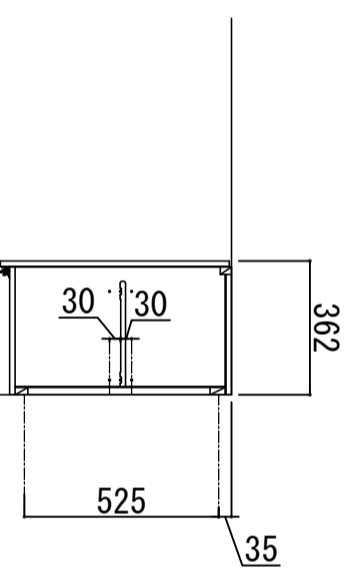

※ 弊社製品は全てF☆☆☆☆仕様です。
 ※ シンク (R) は本図の左右対称です。(ガス器具以外)
 ※ 照明器具は含まれておりません。

クークトッパ	ステンレスSUS443J1 砂地エンボス仕上 奥行 600mm
シンク	ステンレスSUS443J1 0.6t 静音シンク
木部本体	側板：ウレタソコト化粧ボード (PB) 背板：クリーニングボード MDF 地板：EBコート化粧板
扉	表 プレコート (PB)
	裏 (SW) は鏡面仕上げ 木口 木口チーク巻
取っ手	アルミ製 ラインハンドル
丁番	スライドヒンジ
ラッチ (カ・Lユニット)	耐震レバーラッチ
排水金具	180φ大型ゴミ収納器付
ホース	塩化ビニール蛇腹30φ x 80cm (回転板付)
包丁差し	ポリプロピレン製 4本収納
ガス機器	2口コンロ RB2AK3H2SBA (Siセンサー)
コード	任意選択可能 (図面はBDR-3HL)
カラツ	任意選択可能

1172.5 水栓設置参考位置

ガス接続口 15A
(Rc1/2メネジ)

水栓接続参考位置

ガス配管参考位置

品番
Comfort W1500 L

アイオ産業株式会社
 アイオシステムキッチン事業部

AI0