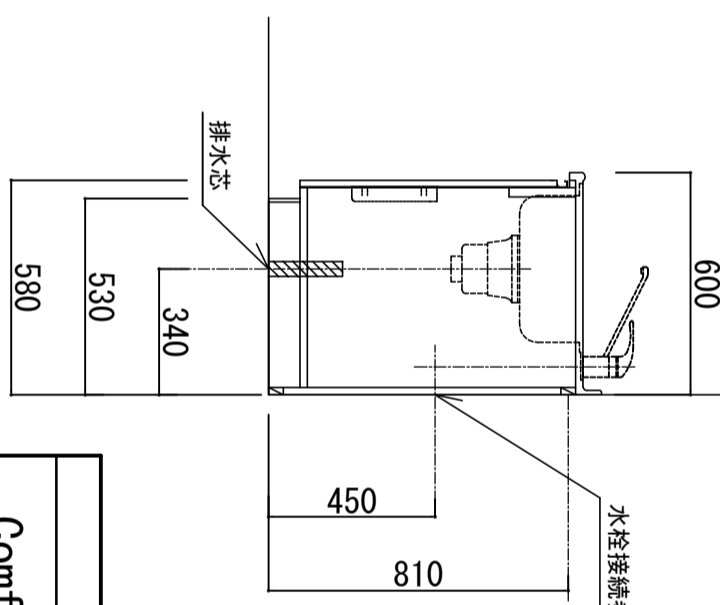

※ 弊社製品は全てF☆☆☆☆仕様です。
 ※ シンク (R) は本図の左右対称です。(ガス器具以外)
 ※ 照明器具は含まれておりません。

クークトッパ	ステンレスSUS443J1 砂地エンボス仕上 奥行 600mm
シンク	ステンレスSUS443J1 0.6t 静音シンク
木部本体	側板：ウレタソコト化粧ボード (PB) 背板：クリーニングボード MDF 地板：EBコート化粧板
扉	表 プレコート (PB)
	裏 (SW) は鏡面仕上げ 木口 木口チーク巻
取っ手	アルミ製 ラインハンドル
丁番	スライドヒンジ
ラッチ (カ・Lユニット)	耐震レバーラッチ
排水金具	180φ大型ゴミ収納器付
ホース	塩化ビニール蛇腹30φ x 80cm (回転板付)
包丁差し	ポリプロピレン製 4本収納
ガス機器	2口コンロ RB2AK3H2SBA (Siセンサー)
コード	任意選択可能 (図面はBDR-3HL)
カラツ	任意選択可能

1172.5 水栓設置参考位置

ガス接続口 15A
(Rc1/2メネジ)

水栓接続参考位置

ガス配管参考位置

品番
Comfort W1500 L

アイオ産業株式会社
 アイオシステムキッチン事業部

AI0