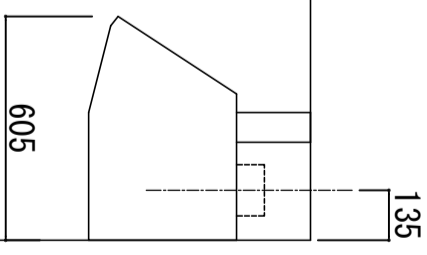

※ 弊社製品は全てF☆☆☆☆仕様です。
 ※ シンク (R) は本図の左右対称です。(ガス器具以外)
 ※ 照明器具は含まれておりません。

クークトッパ	ステンレスSUS443J1 砂地エンボス仕上 奥行 600mm
シンク	ステンレスSUS443J1 0.6t 静音シンク
木部本体	側板：ウレタソコト化粧ボード (PB) 背板：クリーニングボード MDF 地板：EBコート化粧板
扉	表 プレコート (PB)
	裏 (SW) は鏡面仕上げ 木口 木口チーク巻
取っ手	アルミ製 ラインハンドル
丁番	スライドヒンジ
ラッチ (カ・Lユニット)	耐震レバーラッチ
排水金具	180φ大型ゴミ収納器付
ホース	塩化ビニール蛇腹30φ x 80cm (回転板付)
包丁差し	ポリプロピレン製 4本収納
ガス機器	2口コンロ RB2AK3H2SBA (Siセンサー)
コード	任意選択可能 (図面はBDR-3HL)
カラツ	任意選択可能

1172.5 水栓設置参考位置

ガス接続口 15A
(Rc1/2メネジ)

水栓接続参考位置

ガス配管参考位置

品番
Comfort W1500 L

アイオ産業株式会社
 アイオシステムキッチン事業部

AI0