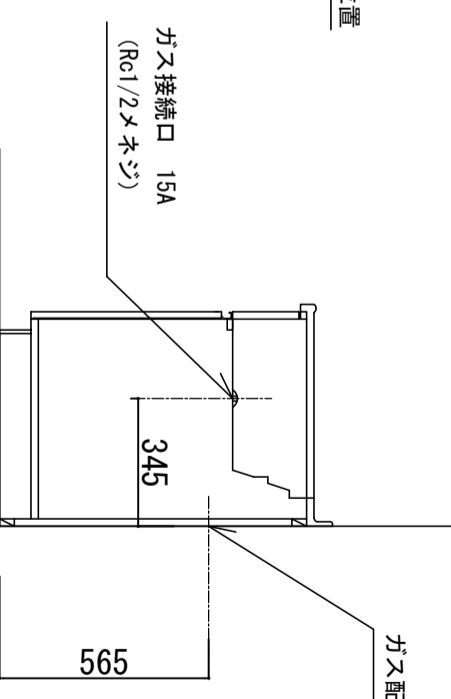

1172.5 水栓設置参考位置

ガス接続口 15A
(Rc1/2メネジ)

水栓接続参考位置

ガス配管参考位置

品番
Comfort W1500 L

アイオ産業株式会社
 アイオシステムキッチン事業部

AI0