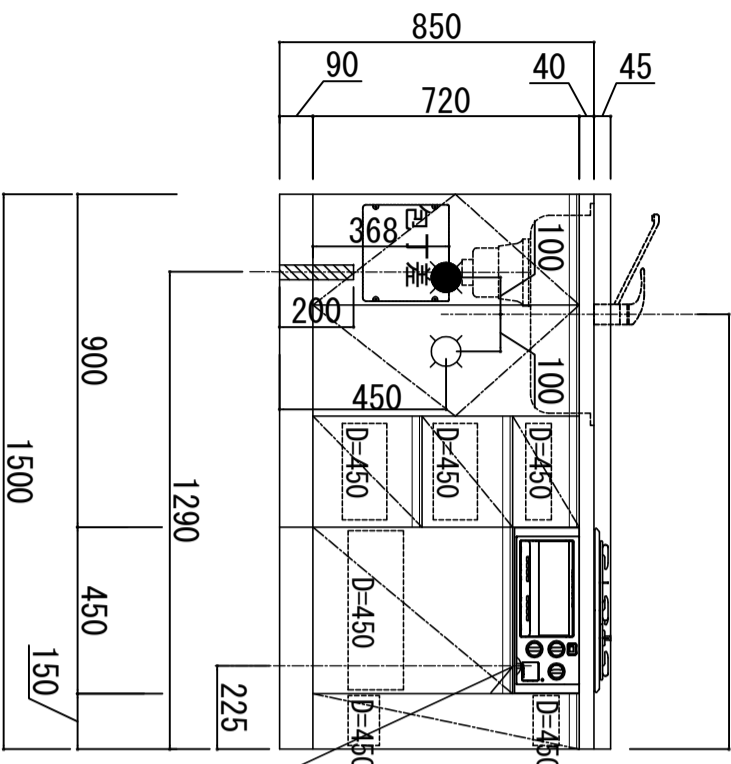

※ 弊社製品は全てF☆☆☆☆仕様です。
 ※ シンク (R) は本図の左右対称です。(ガス器具以外)
 ※ 照明器具は含まれておりません。

クークトッパ	ステンレスSUS443J1 砂地エンボス仕上 奥行 600mm
シンク	ステンレスSUS443J1 0.6t 静音シンク
木部本体	側板：ウレタソコト化粧ボード (PB) 背板：クリーニングボード MDF 地板：EBコート化粧板
扉	表 プレコート (PB)
	裏 (SW) は鏡面仕上げ 木口 木口チーク巻
取っ手	アルミ製 ラインハンドル
丁番	スライドヒンジ
ラッチ (カ・Lユニット)	耐震レバーラッチ
排水金具	180φ大型ゴミ収納器付
ホース	塩化ビニール蛇腹30φ x 80cm (回転板付)
包丁差し	ポリプロピレン製 4本収納
ガス機器	2口コンロ RB2AK3H2SBA (Siセンサー)
コード	任意選択可能 (図面はBDR-3HL)
カラツ	任意選択可能

1172.5 水栓設置参考位置

ガス接続口 15A
(Rc1/2メネジ)

水栓接続参考位置

ガス配管参考位置

品番
Comfort W1500 L

アイオ産業株式会社
 アイオシステムキッチン事業部

AI0