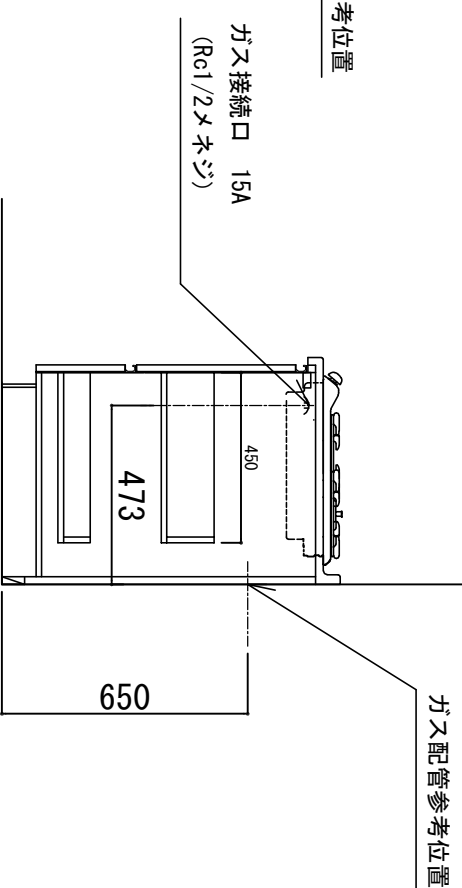

※ 弊社製品は全てF☆☆☆☆仕様です。
 ※ シンク (R) は本図の左右対称です (ガス器具以外)
 ※ 照明器具は含まれておりません。

クークトッパ	ステンレスSUS443J1 砂地エンボス仕上 奥行 600mm
シンク	ステンレスSUS443J1 0.6t 静音シンク
木部本体	側板：ウレタンコート化粧ボード (PB) 背板：ウレタンイーゴスMDF 地板：EBコート化粧板
扉	表 プレコート (PB) (SW) は鏡面仕上げ
	木口 木口テープ巻
取っ手	アルミ製 ラインハンドル
丁番	スライドピンジ
ラッチ (カ-ユニット)	耐震レバーラッチ
排水金具	115.5φ中型ゴミ収納器付 (カゴ・蓋・ゴミ付)
ホース	塩化ビニール蛇腹30φ x 80cm (回転板付)
包丁差し	ポリプロピレン製 4本収納
ガス機器	2口ガス RD421H3SA (グリル無) Si センサー・ホーロー天板
フード	任意選択可能 (図面はBDR-3HL)
カラツ	任意選択可能

※巾木奥行 (D/W/A/V) はD536

品番
Comfort W1200 L

アイオ産業株式会社
アイオシステムキッチン事業部