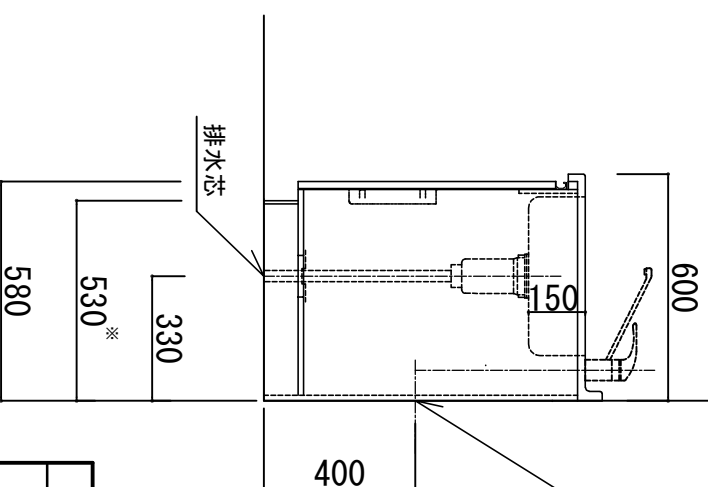

※ 弊社製品は全てF☆☆☆☆仕様です。
 ※ シンク (R) は本図の左右対称です (ガス器具以外)
 ※ 照明器具は含まれておりません。

クークトッパ	ステンレスSUS443J1 砂地エンボス仕上 奥行 600mm
シンク	ステンレスSUS443J1 0.6t 静音シンク
木部本体	側板：ウレタンコート化粧ボード (PB) 背板：ウレタンイーゴスMDF 地板：EBコート化粧板
扉	表 プレコート (PB) (SW) は鏡面仕上げ
	木口 木口テープ巻
取っ手	アルミ製 ラインハンドル
丁番	スライドピンジ
ラッチ (カ-ユニット)	耐震レバーラッチ
排水金具	115.5φ中型ゴミ収納器付 (カゴ・蓋・ゴミ付)
ホース	塩化ビニール蛇腹30φ x 80cm (回転板付)
包丁差し	ポリプロピレン製 4本収納
ガス機器	2口ガス RD421H3SA (グリル無) Si センサー・ホーロー天板
フード	任意選択可能 (図面はBDR-3HL)
カラツ	任意選択可能

※巾木奥行 (D/W/A/V) はD536

品番
Comfort W1200 L

アイオ産業株式会社
アイオシステムキッチン事業部