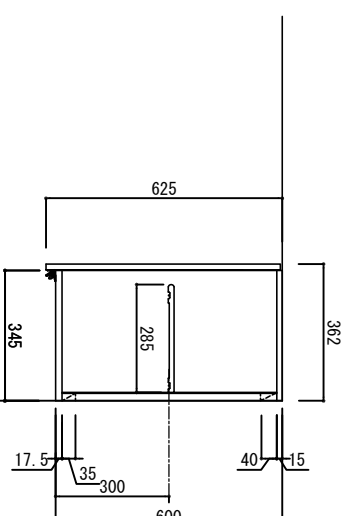

※ 弊社製品は全てF☆☆☆☆仕様です。
 ※ シンク (R) は本図の左右対称です (ガス器具以外)
 ※ 照明器具は含まれておりません。

クークトッパ	ステンレスSUS443J1 砂地エンボス仕上 奥行 600mm
シンク	ステンレスSUS443J1 0.6t 静音シンク
木部本体	側板：ウレタンコート化粧ボード (PB) 背板：ウレタンイーゴスMDF 地板：EBコート化粧板
扉	表 プレコート (PB) (SW) は鏡面仕上げ
	木口 木口テープ巻
取っ手	アルミ製 ラインハンドル
丁番	スライドピンジ
ラッチ (カ-ユニット)	耐震レバーラッチ
排水金具	115.5φ中型ゴミ収納器付 (カゴ・蓋・ゴミ付)
ホース	塩化ビニール蛇腹30φ x 80cm (回転板付)
包丁差し	ポリプロピレン製 4本収納
ガス機器	2口ガス RD421H3SA (グリル無) Si センサー・ホーロー天板
フード	任意選択可能 (図面はBDR-3HL)
カラツ	任意選択可能

※巾木奥行 (D/W/A/V) はD536

品番
Comfort W1200 L

アイオ産業株式会社
アイオシステムキッチン事業部