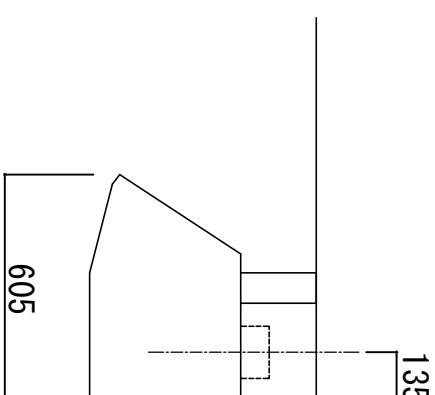

※ 弊社製品は全てF☆☆☆☆仕様です。
 ※ シンク (R) は本図の左右対称です (ガス器具以外)
 ※ 照明器具は含まれておりません。

クークトッパ	ステンレスSUS443J1 砂地エンボス仕上 奥行 600mm
シンク	ステンレスSUS443J1 0.6t 静音シンク
木部本体	側板：ウレタンコート化粧ボード (PB) 背板：ウレタンイーゴスMDF 地板：EBコート化粧板
扉	表 プレコート (PB) (SW) は鏡面仕上げ
	木口 木口テープ巻
取っ手	アルミ製 ラインハンドル
丁番	スライドピンジ
ラッチ (カ-ユニット)	耐震レバーラッチ
排水金具	115.5φ中型ゴミ収納器付 (カゴ・蓋・ゴミ付)
ホース	塩化ビニール蛇腹30φ x 80cm (回転板付)
包丁差し	ポリプロピレン製 4本収納
ガス機器	2口ガス RD421H3SA (グリル無) Si センサー・ホーロー天板
フード	任意選択可能 (図面はBDR-3HL)
カラツ	任意選択可能

※巾木奥行 (D/W/A/V) はD536

品番
Comfort W1200 L

アイオ産業株式会社
アイオシステムキッチン事業部