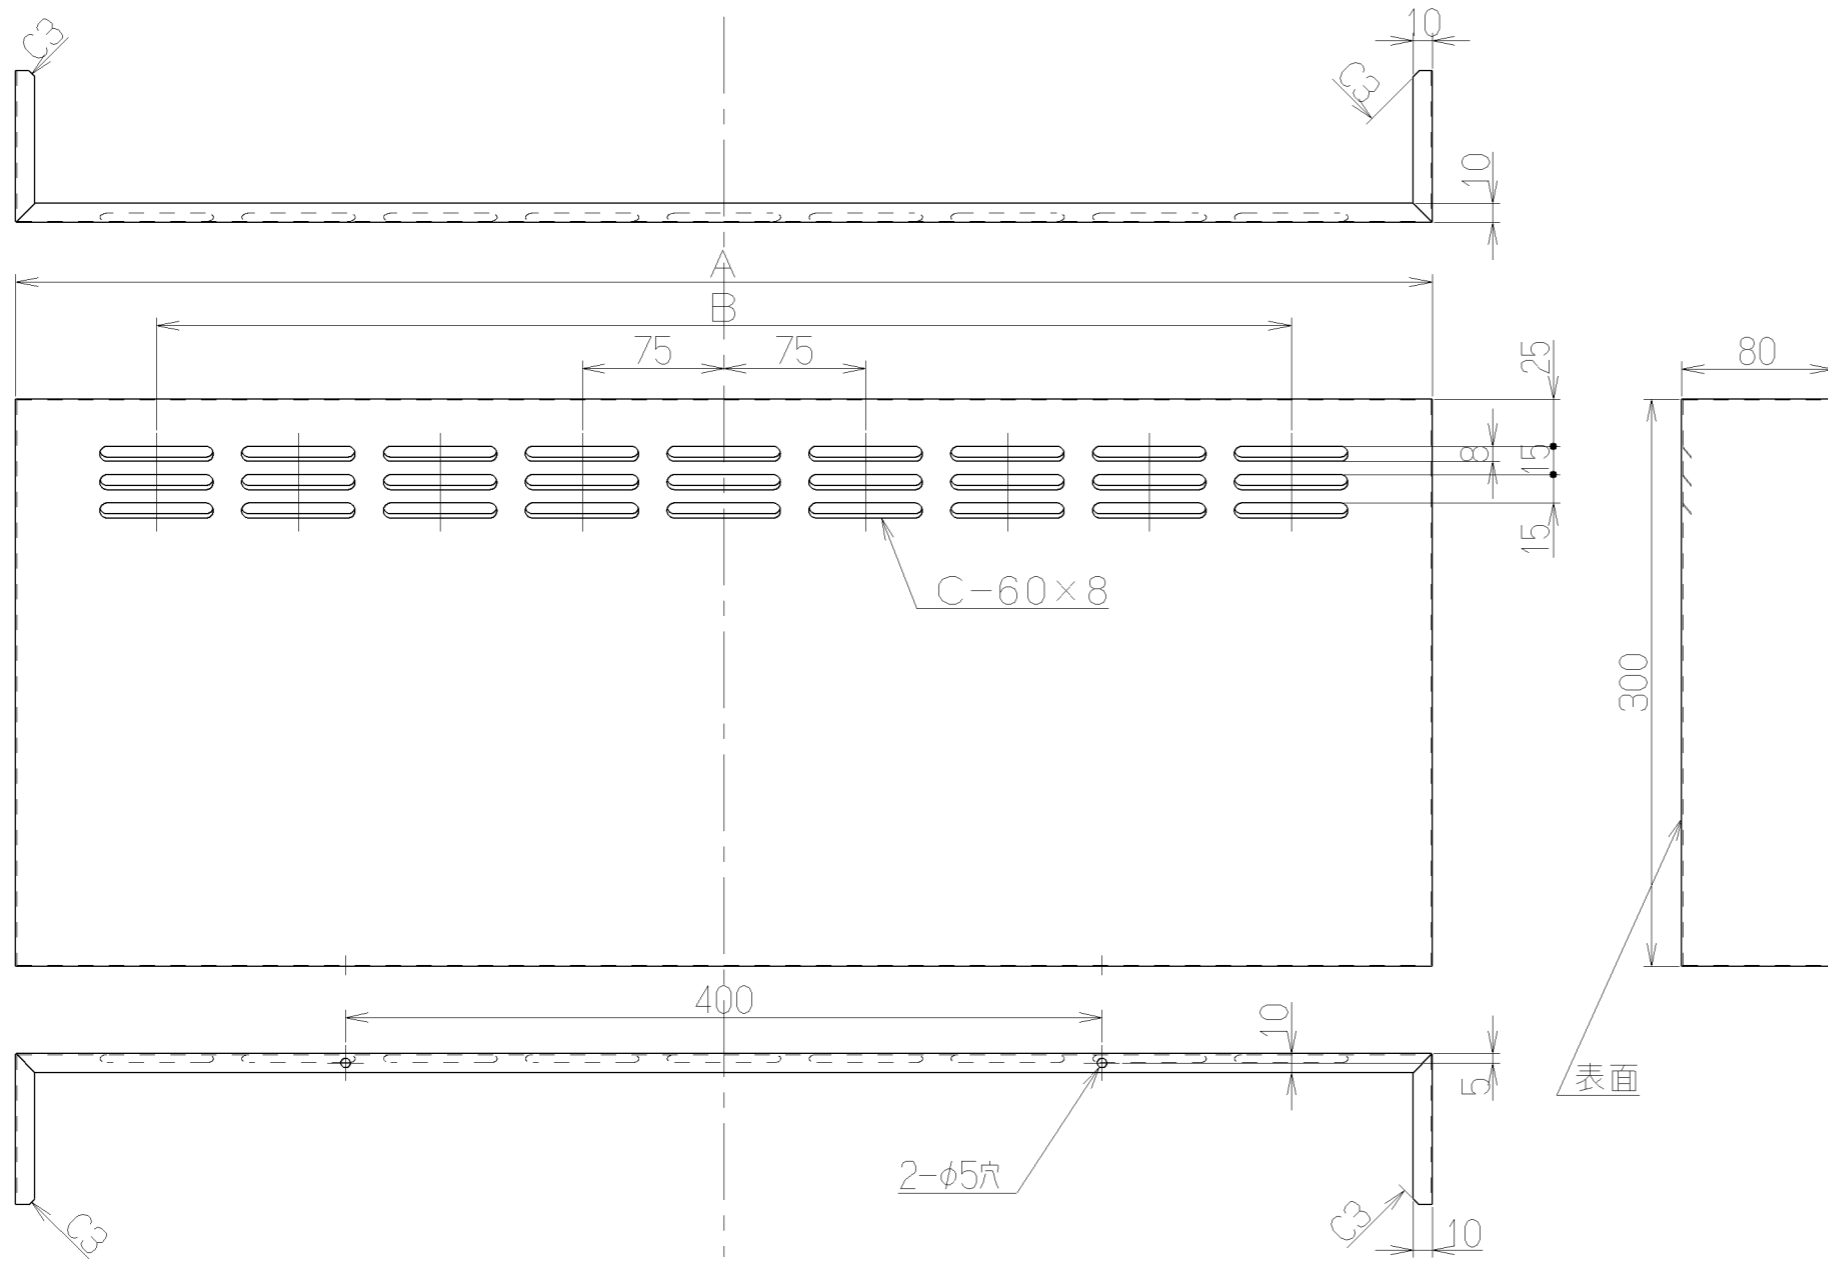

記号	変更履歴	校番号	年月日	担当
△				
△				
△				
△				

33(横11列)	750	900	MP-903SI	SメタリックC色	109Q72AA
27(横9列)	600	750	MP-753SI	SメタリックC色	109Q68AA
21(横7列)	450	600	MP-603SI	SメタリックC色	109Q64AA
33(横11列)	750	900	MP-903BK	ブラック	109Q72SW
			MP-903B	ブラウン	109Q72CS
			MP-903W	ホワイト	109Q72XP
			MP-903I	アイボリー	109Q72WG
27(横9列)	600	750	MP-753BK	ブラック	109Q68SW
			MP-753B	ブラウン	109Q68CS
			MP-753W	ホワイト	109Q68XP
			MP-753I	アイボリー	109Q68WG
21(横7列)	450	600	MP-603BK	ブラック	109Q64SW
			MP-603B	ブラウン	109Q64CS
			MP-603W	ホワイト	109Q64XP
			MP-603I	アイボリー	109Q64WG
C (カット バンド の個数)	B 寸法	A 寸法	型名	色調	製品コード
			作成 1999/4/6	更新 2008/10/15	型名 MP-603/753/903 幕板
			富士工業株式会社	三角法 尺度 1/4	1090437 製品姿図