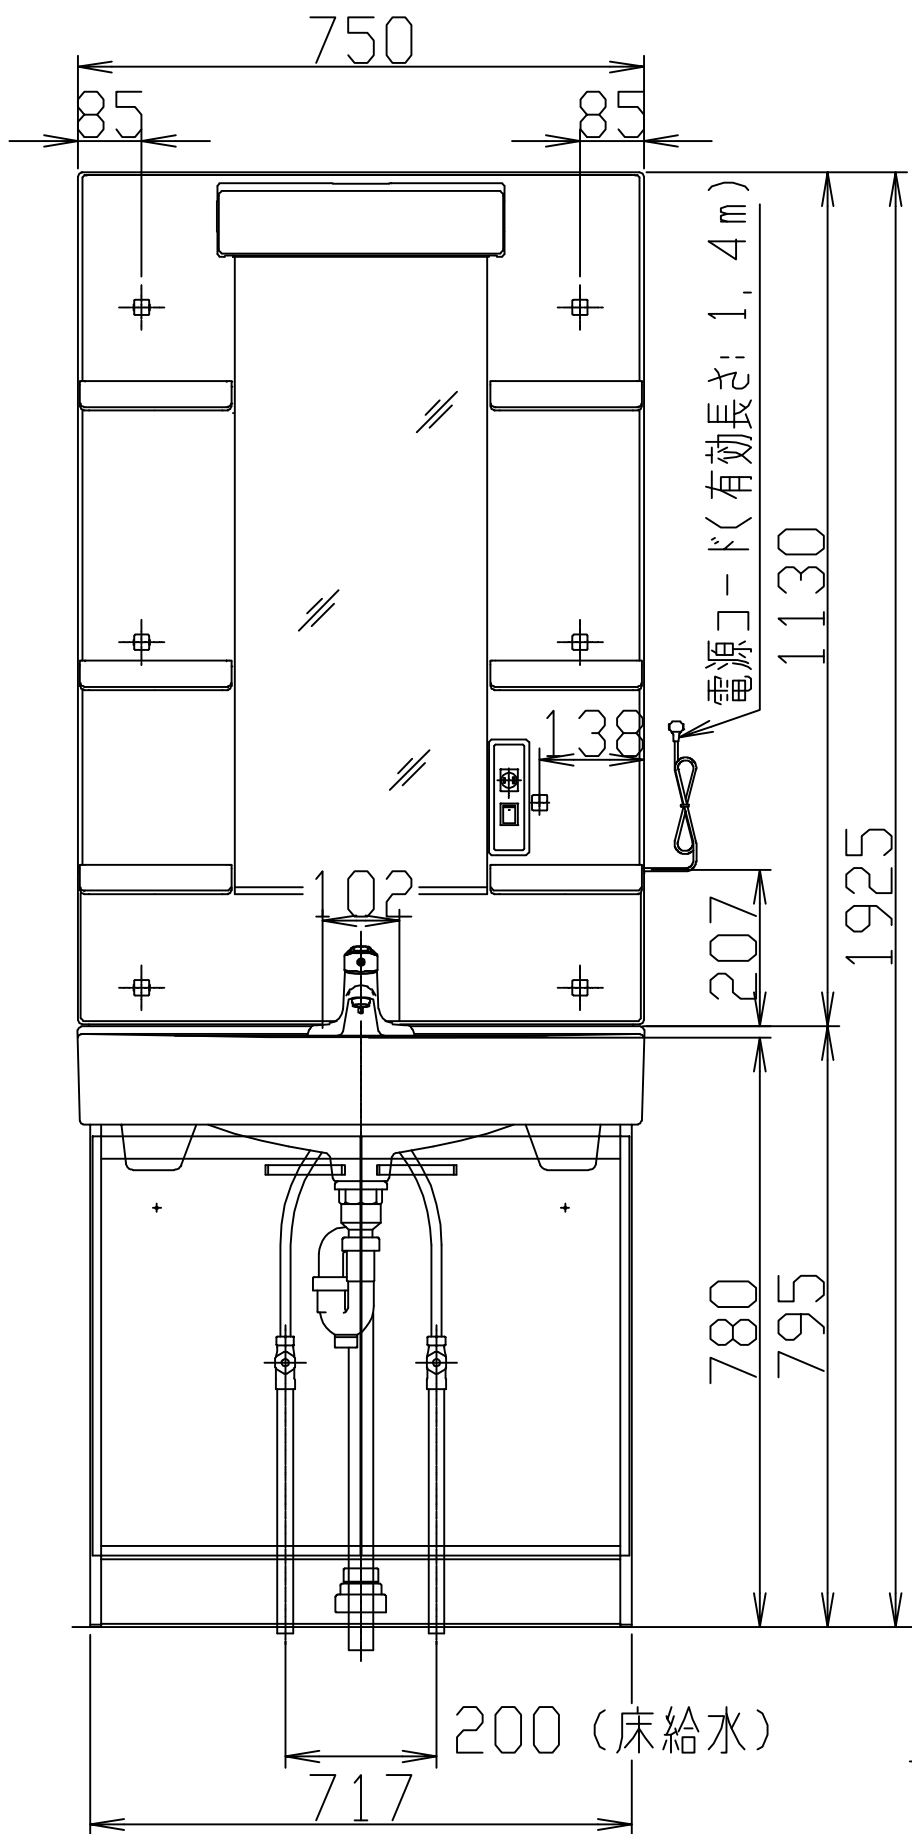

- ※化粧鏡台
- ・電源：100V, 50/60Hz
- ・照明器具：5W LED電球 昼白色 □金E26
- ・コンセント容量：1300W (外付1コ)
- ・電源コードの取出しは、左または右

※ 本図の水栓はILU752RSD用のシングルレバー水栓です。

ILU75□ ILUM7512

品番

アイオ産業株式会社  
アイオシステムキッチン事業部