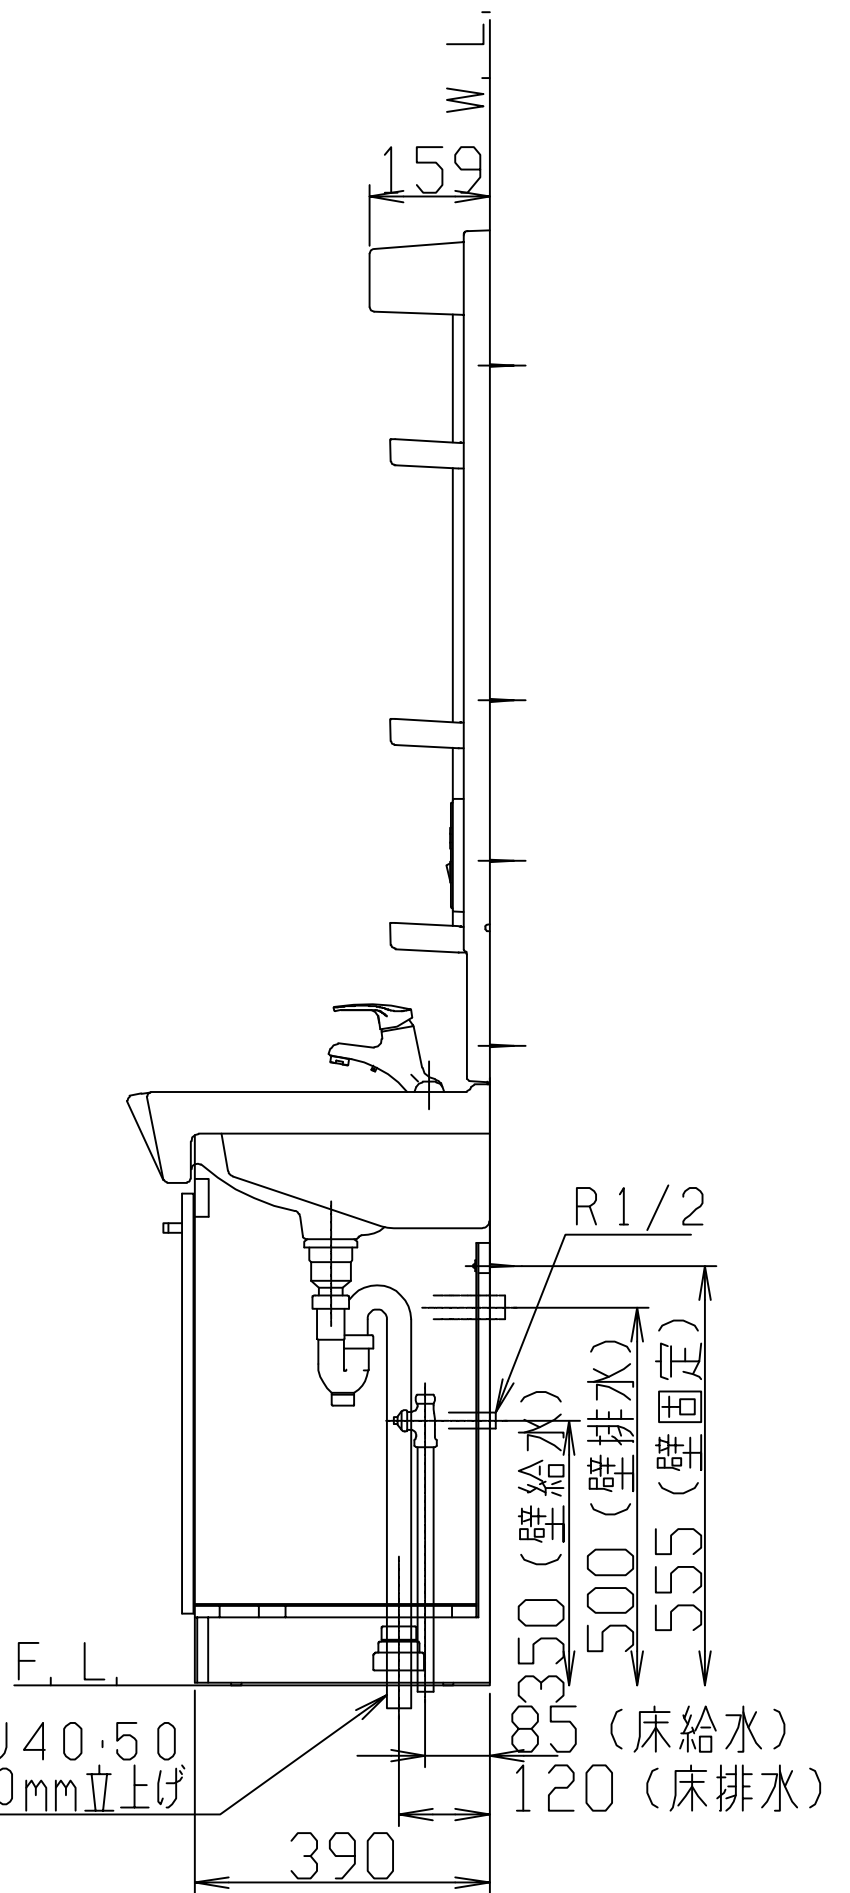

- ※化粧鏡台
- ・電源：100V, 50/60Hz
- ・照明器具：5W LED電球 昼白色 □金E26
- ・コンセント容量：1300W (外付1コ)
- ・電源コードの取出しは、左または右

※ 本図の水栓はILU752RSD用のシングルレバー水栓です。

ILU75□ ILUM7512

品番

アイオ産業株式会社  
アイオシステムキッチン事業部