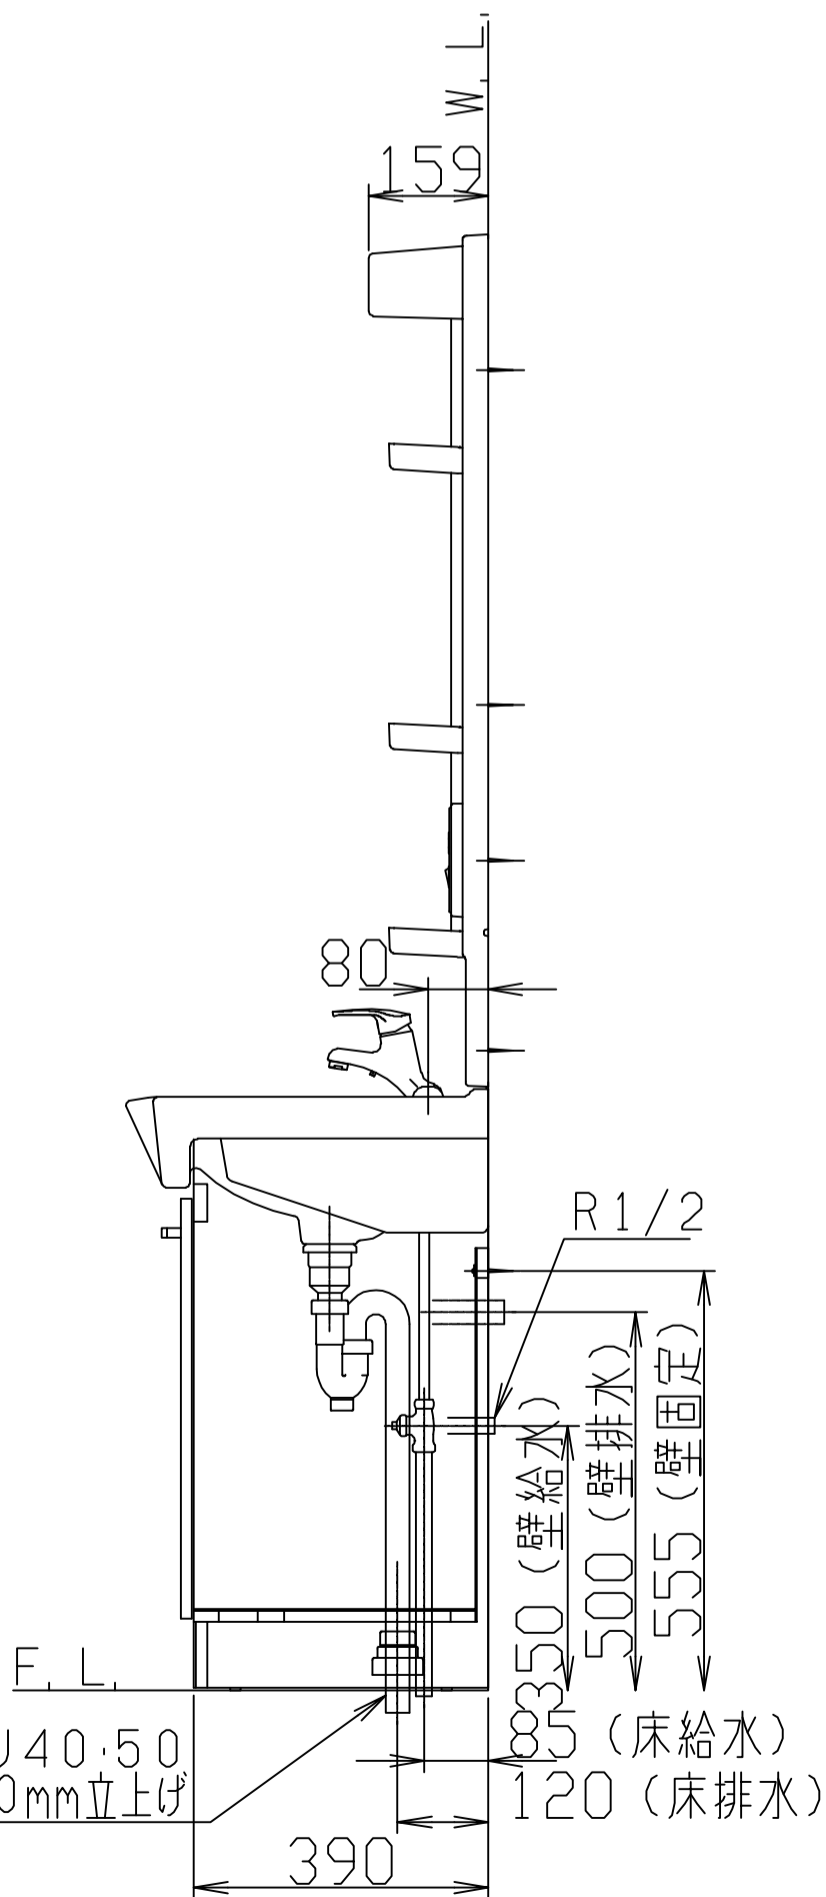

- \*化粧鏡台
- ・電源：100V, 50/60Hz
- ・照明器具：5W LED電球 昼白色 □金E26
- ・コンセント容量：1300W (外付1コ)
- ・電源コードの取出しは、左または右

\* 本図の水栓はILU602RSD用のシングルレバー水栓です。

ILU60□ ILUM6012

品番

アイオ産業株式会社  
アイオシステムキッチン事業部