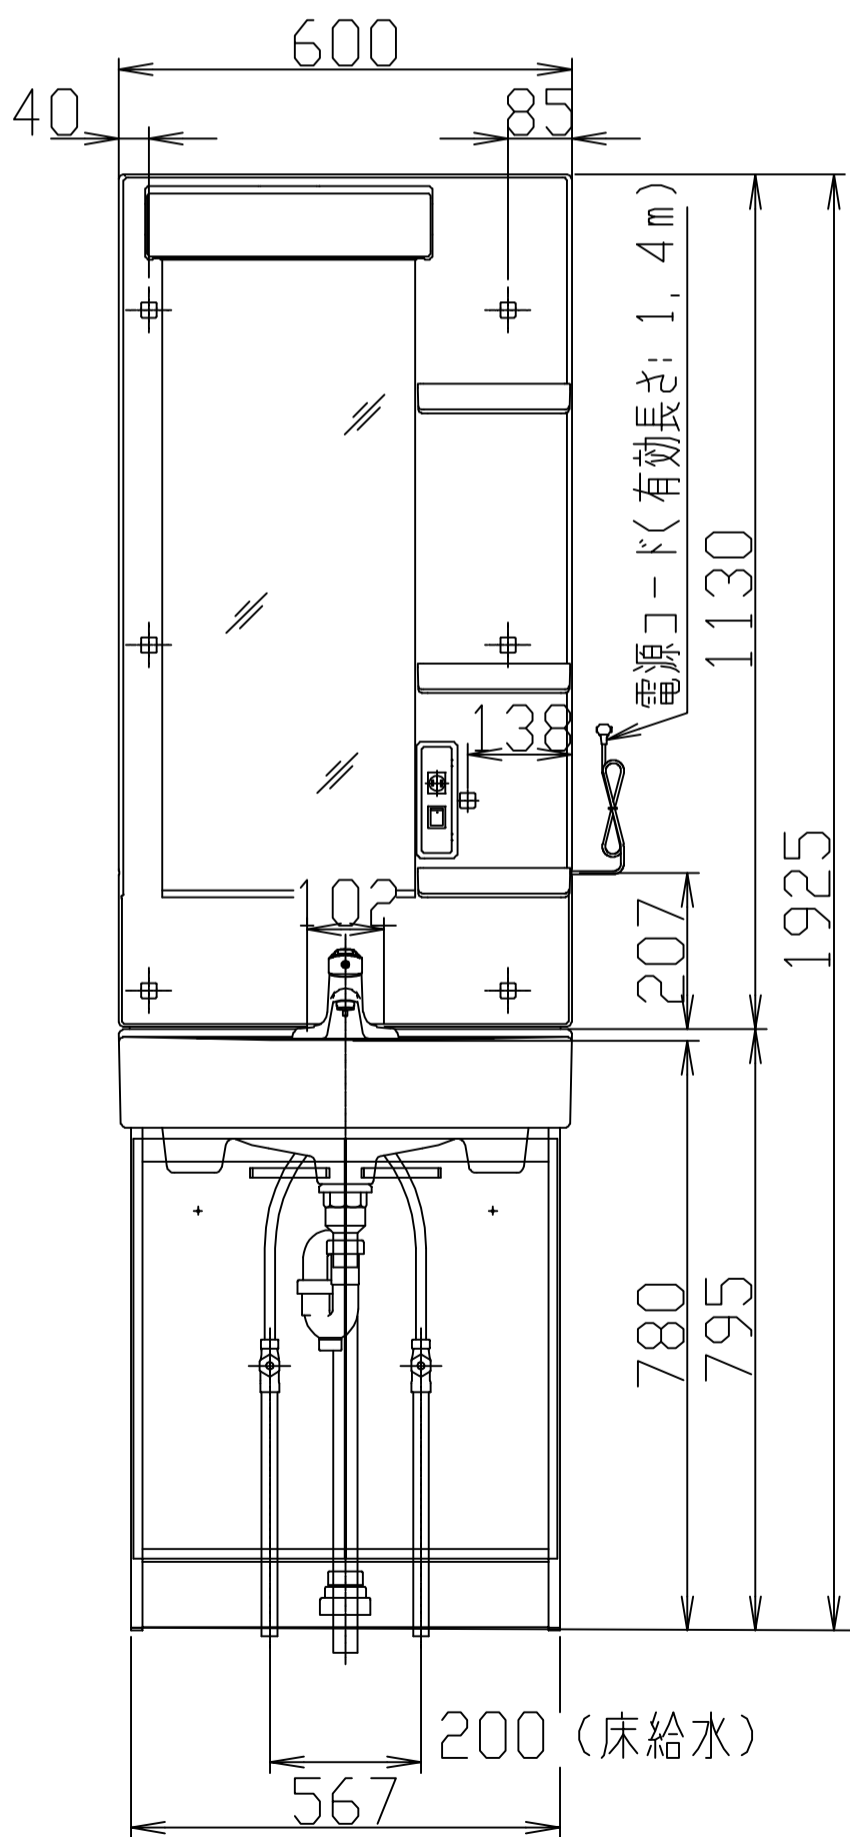

- \*化粧鏡台
- ・電源：100V, 50/60Hz
- ・照明器具：5W LED電球 昼白色 □金E26
- ・コンセント容量：1300W (外付1コ)
- ・電源コードの取出しは、左または右

\* 本図の水栓はILU602RSD用のシングルレバー水栓です。

ILU60□ ILUM6012

品番

アイオ産業株式会社  
アイオシステムキッチン事業部