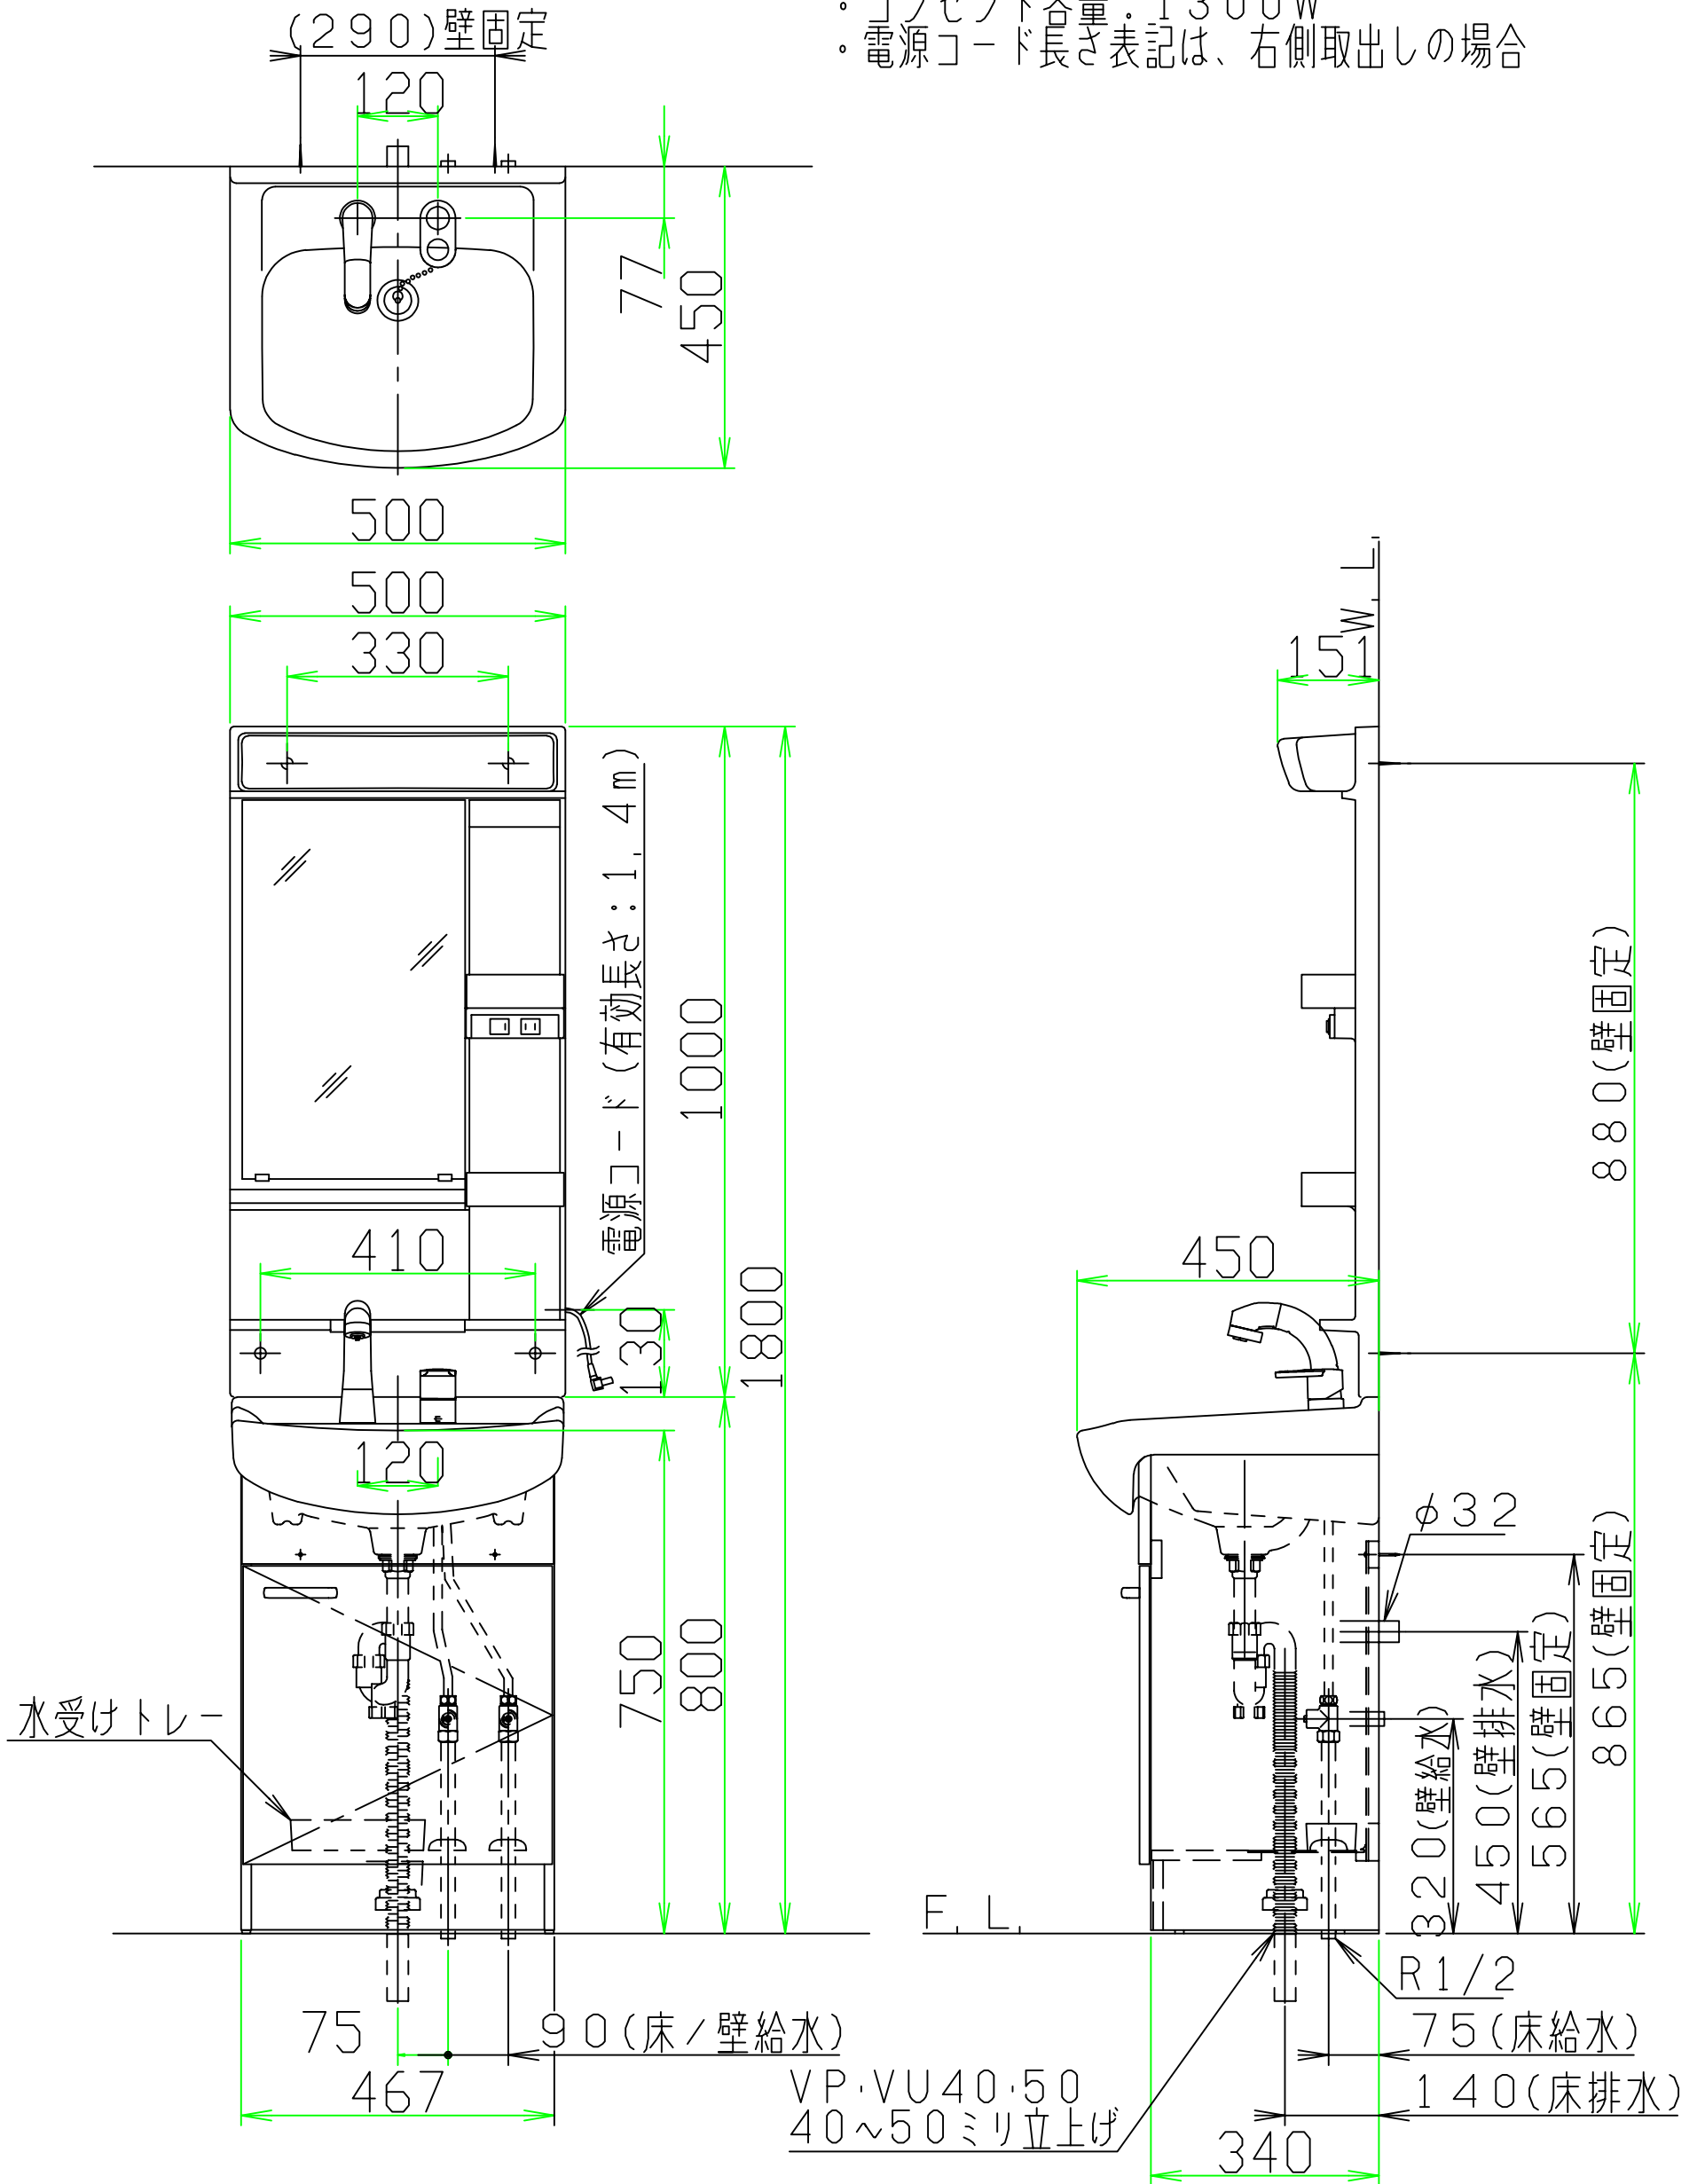

- ※洗面化粧台
  - ・シャワー水栓（節湯水栓）
  - ・排水栓：ゴム栓式、Sトラップ（ジャバラ管）
- ※化粧鏡台
  - ・電源：100V, 50/60Hz
  - ・コンセント容量：1300W
  - ・電源コード長さ表記は、右側取出しの場合

ILU0505FEJ+ILUM5010

品番

アイオ産業株式会社  
アイオシステムキッチン事業部