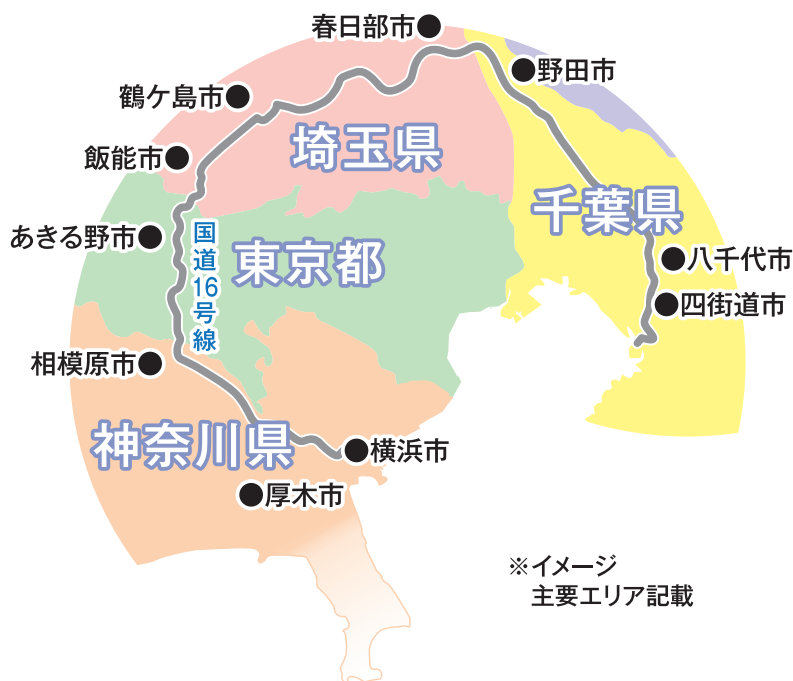

受注からお届けまでの流れ

15時までのご注文(FAX)で
在庫がある場合**翌営業日配送**が可能!

※ご希望の方には、おおよその配送時間を納品前日(営業日)の夕方にご連絡するサービスも承っております。
ご注文の際に「**時間連絡希望**」と明記してください。

《配送エリア》

納品

現場お届けも承ります!

ドライバーが一人でどう為、納品は通常軒下降ろし・荷受人様渡しとなります。

配送エリアを設けております。詳しくはカタログをご確認下さい。