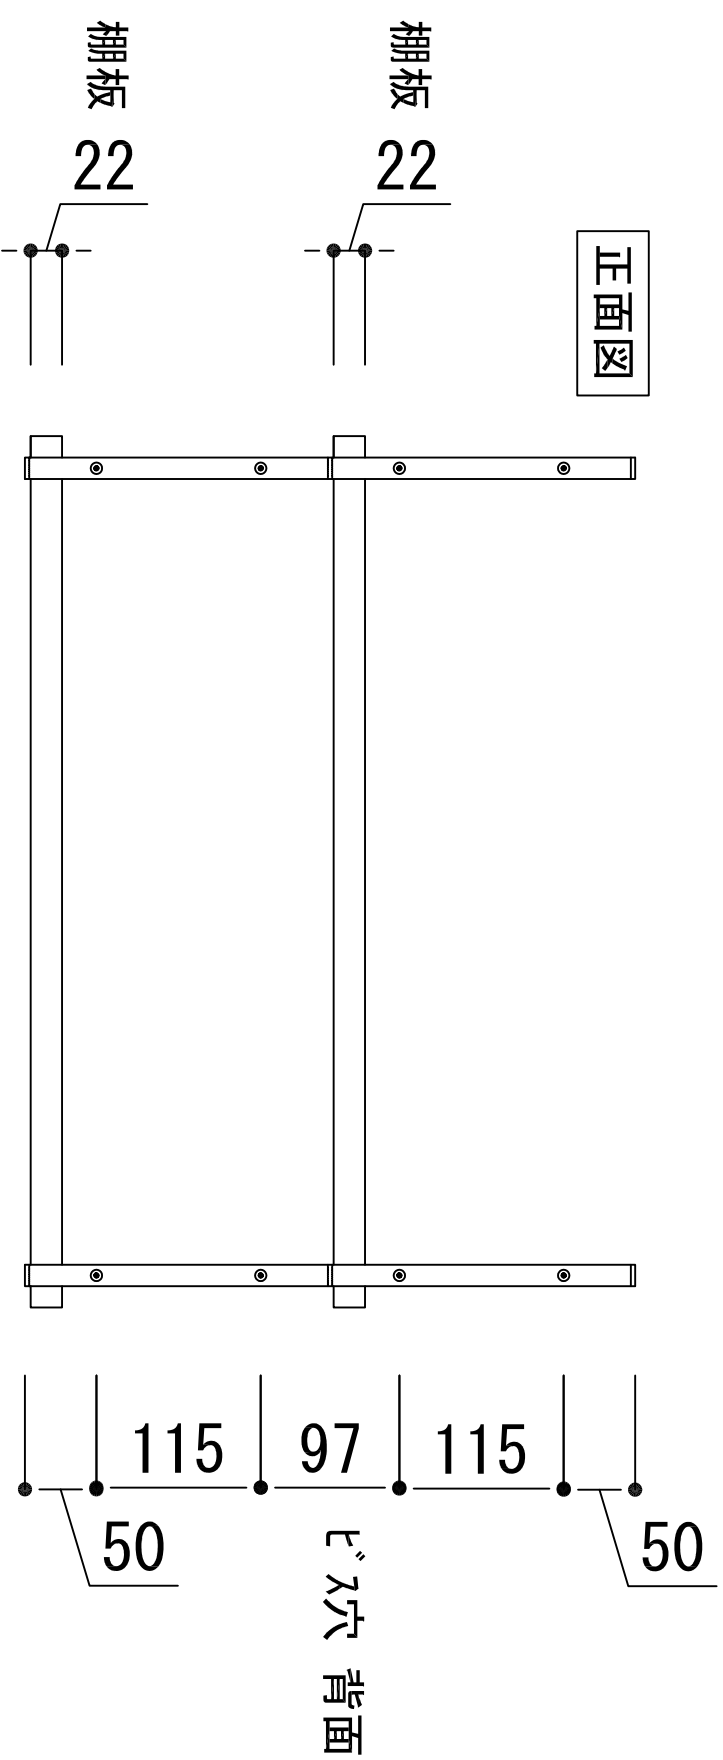

アイアンシエルフ2段 TK-S2 仕様

フレーム	スチール製 黒
棚板	木製 集成材

※ 弊社製品はすべてF☆☆☆☆に対応しております。

平面図

正面図

側面図

品番

TK-S2