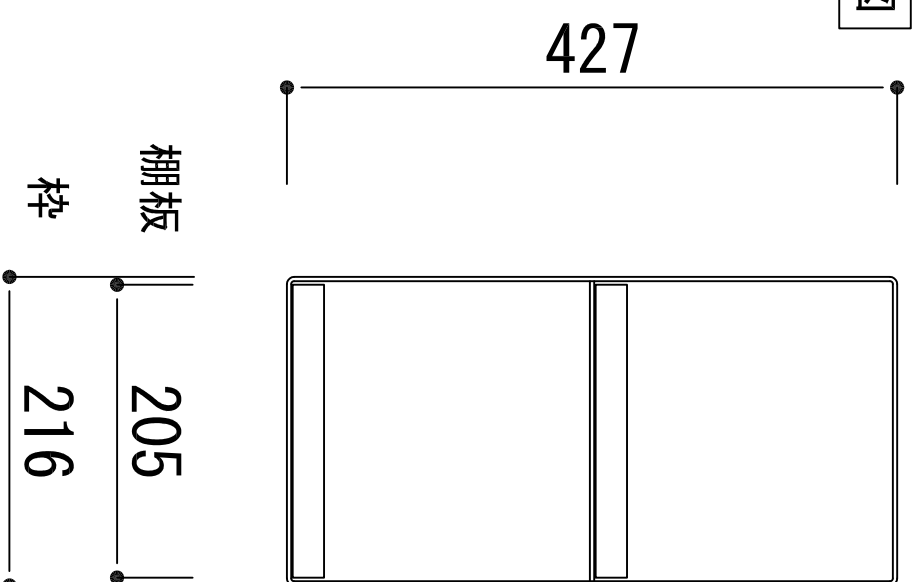

アイアンシエルフ2段 TK-S2 仕様

フレーム	スチール製 黒
棚板	木製 集成材

※ 弊社製品はすべてF☆☆☆☆に対応しております。

平面図

正面図

側面図

品番

TK-S2