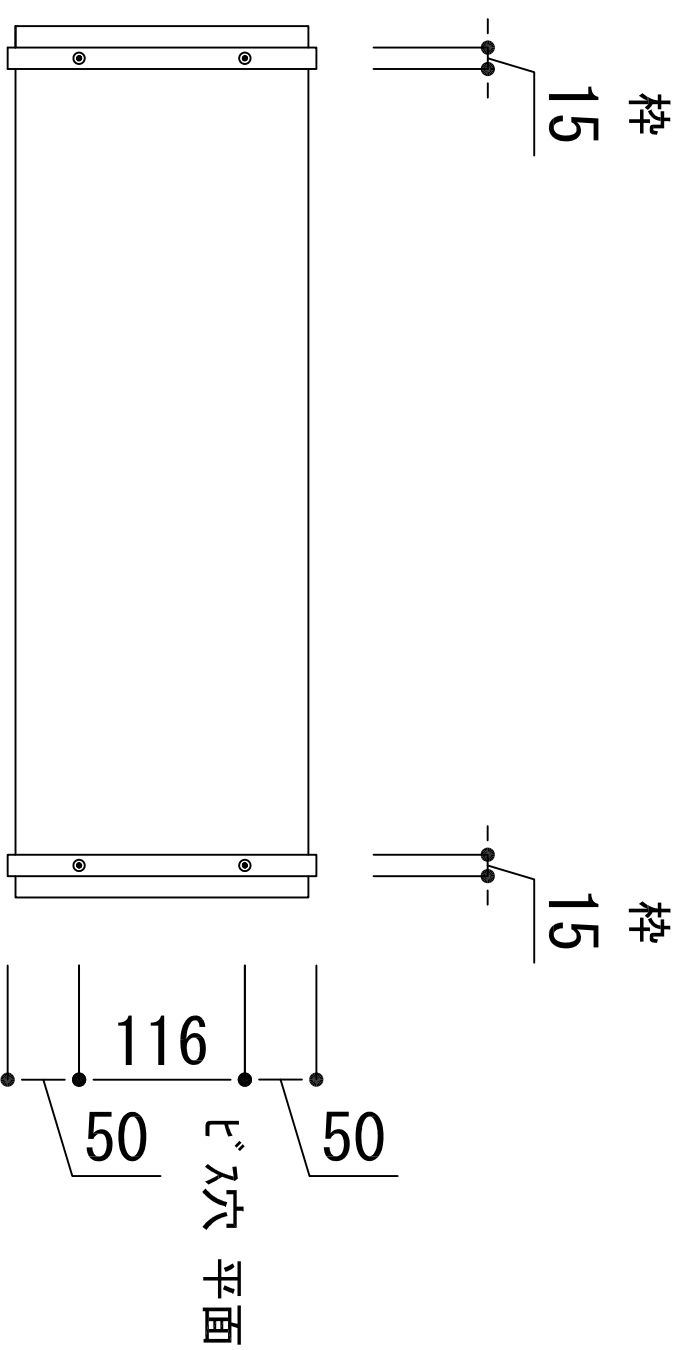

アイアンシエルフ2段 TK-S2 仕様

フレーム	スチール製 黒
棚板	木製 集成材

※ 弊社製品はすべてF☆☆☆☆に対応しております。

平面図

正面図

側面図

品番

TK-S2